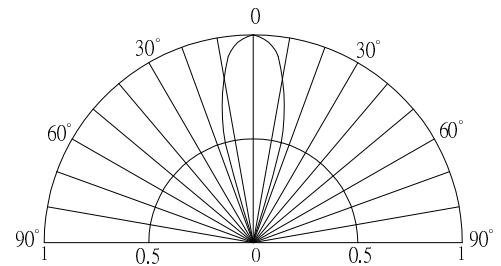

■Directivity

■Electrical -Optical Characteristics (Ta=25°C)

Part Number	Color		VF (V)			Iv(mcd)*			λD(nm)*			Fled (Hz)*	2θ1/2 (deg)
			Min.	Typ.	Max.	Typ.	Typ.	Max.	Min.	Typ.	Max.	Typ.	Typ.
			IF=20mA			IF=20mA			IF=20mA				
OSW5YS7332A	Cool White	W	3.0	3.5	5.0	330	500	-	7000-18000K			1.8	30
OSM5YS7332A	Warm White	M	3.0	3.5	5.0	220	330	-	2500-3500K				
OSB4YS7334A	Blue	B	3.0	3.5	5.0	150	220	-	455	460	465		
OSG5TS7334A	Pure Green	PG	3.0	3.5	5.0	220	330	-	520	525	530		
OSG8HS7334A	Yellow Green	YG	3.0	3.3	5.0	45	68	-	565	570	575		
OSY5JS7334A	Yellow	Y	3.0	3.3	5.0	68	100	-	585	590	595		
OSO5JS7334A	Orange	O	3.0	3.3	5.0	100	150	-	600	605	610		
OSR5JS7334A	Red	R	3.0	3.3	5.0	68	100	-	620	625	630		

Note: *1. Dominant wavelength tolerance: ±1nm *2. Tolerance of luminous intensity is ±15% *3. Tolerance of Frequency is ±20%