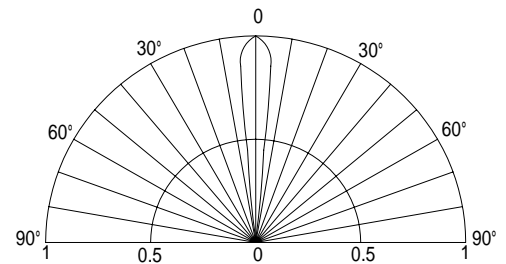

■Outline Dimension

■Absolute Maximum Rating

(Ta=25 °C)

Item	Symbol	Value		Unit
		LED1	LED2	
DC Forward Current	I _F	30	30	mA
Pulse Forward Current*	I _{FP}	100	100	mA
Reverse Voltage	V _R	5	5	V
Power Dissipation	P _D	108	108	mW
Operating Temperature	T _{opr}	-30 ~ +85		
Storage Temperature	T _{stg}	-40 ~ +100		
Lead Soldering Temperature	T _{sol}	260 /5sec		-

■Directivity

*Pulse width Max.10ms Duty ratio max 1/10

■Electrical -Optical Characteristics

(Ta=25 °C)

Item	NO.	Symbol	Condition	Min.	Typ.	Max.	Unit
DC Forward Voltage	LED1	V _{F1}	I _{F1} =20mA	2.9	3.1	3.6	V
	LED2	V _{F2}	I _{F2} =20mA	2.9	3.1	3.6	V
Domi. Wavelength*	LED1	λ _{D1}	I _{F1} =20mA	520	525	530	nm
	LED2	λ _{D2}	I _{F2} =20mA	520	525	530	nm
Luminous Intensity*	LED1	I _{v1}	I _{F1} =20mA	18000	22000	-	mcd
	LED2	I _{v2}	I _{F2} =20mA	18000	22000	-	mcd
50% Power Angle	LED1	2θ _{1/2}	I _{F1} =20mA	-	15	-	deg
	LED2	2θ _{1/2}	I _{F2} =20mA	-	15	-	deg