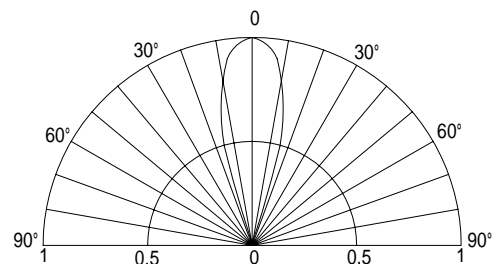

Directivity

Electrical -Optical Characteristics (Ta=25 °C)

Item	Symbol	Condition	Min.	Typ.	Max.	Unit
DC Forward Voltage	V_F	$I_F=20mA$	2.9	3.1	3.6	V
DC Reverse Current	I_R	$V_R=5V$	-	-	10	μA
Luminous Intensity*	I_v	$I_F=20mA$	10000	12000	-	mcd
Chromaticity Coordinates*	x	$I_F=20mA$	-	0.45	-	
	y	$I_F=20mA$	-	0.41	-	
50% Power Angle	$2\theta_{1/2}$	$I_F=20mA$	-	30	-	deg

*1 Tolerance of chromaticity coordinates is $\pm 10\%$

*2 Tolerance of luminous intensity is $\pm 15\%$