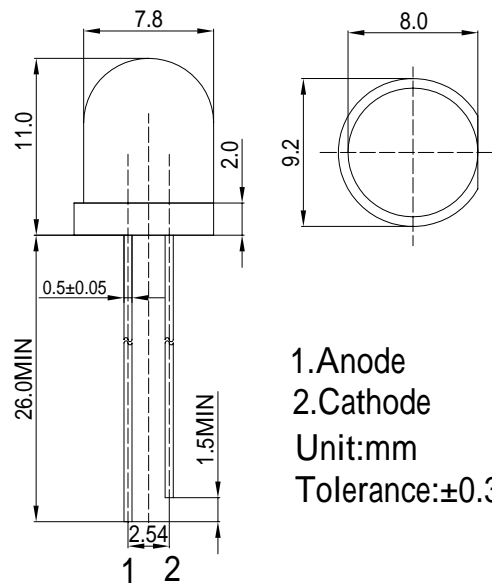

Outline Dimension

1. Anode
2. Cathode
Unit:mm
Tolerance:±0.30mm

Absolute Maximum Rating (Ta=25 °C)

Item	Symbol	Value	Unit
DC Forward Current	I_F	30	mA
Pulse Forward Current*	I_{FP}	100	mA
Reverse Voltage	V_R	5	V
Power Dissipation	P_D	108	mW
Operating Temperature	T_{opr}	-30 ~ +85	
Storage Temperature	T_{stg}	-40 ~ +100	
Lead Soldering Temperature	T_{sol}	260 /5sec	-

*Pulse width Max 10ms , Duty ratio max 1/10

Directivity

Electrical -Optical Characteristics (Ta=25 °C)

Item	Symbol	Condition	Min.	Typ.	Max.	Unit
DC Forward Voltage	V_F	$I_F=20mA$	2.9	3.1	3.6	V
DC Reverse Current	I_R	$V_R=5V$	-	-	10	μA
Luminous Intensity*	I_v	$I_F=20mA$	14400	18000	-	mcd
Chromaticity Coordinates*	x	$I_F=20mA$	-	0.45	-	
	y	$I_F=20mA$	-	0.41	-	
50% Power Angle	$2\theta_{1/2}$	$I_F=20mA$	-	30	-	deg