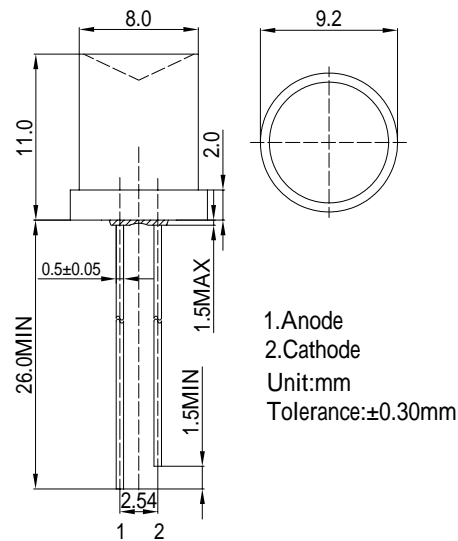

Outline Dimension

Absolute Maximum Rating (Ta=25 °C)

Item	Symbol	Value	Unit
DC Forward Current	I_F	30	mA
Pulse Forward Current*	I_{FP}	100	mA
Reverse Voltage	V_R	5	V
Power Dissipation	P_D	108	mW
Operating Temperature	T_{opr}	-30 ~ +85	
Storage Temperature	T_{stg}	-40 ~ +100	
Lead Soldering Temperature	T_{sol}	260 /5sec	-

*Pulse width Max 10ms , Duty ratio max 1/10

Directivity

Electrical -Optical Characteristics (Ta=25 °C)

Item	Symbol	Condition	Min.	Typ.	Max.	Unit
DC Forward Voltage	V_F	$I_F=20mA$	2.9	3.1	3.6	V
DC Reverse Current	I_R	$V_R=5V$	-	-	10	μA
Luminous Intensity*	I_v	$I_F=20mA$	68	100	-	mcd
Chromaticity Coordinates*	x	$I_F=20mA$	-	0.45	-	
	y	$I_F=20mA$	-	0.41	-	
50% Power Angle	$2\theta_{1/2}$	$I_F=20mA$	-	120	-	deg