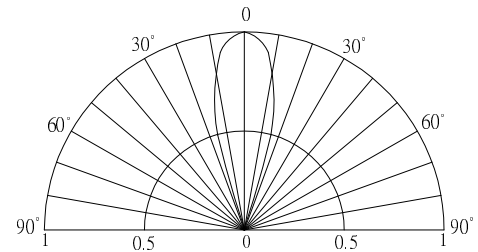

■ Directivity

■ Electrical -Optical Characteristics (Ta=25°C)

Item	Symbol	Condition	Min.	Typ.	Max.	Unit
DC Forward Voltage	V_F	$I_F=20$mA	2.9	3.1	3.6	V
DC Reverse Current	I_R	$V_R=5$V	-	-	10	μA
Luminous Intensity*	I_v	$I_F=20$mA	14400	19000	-	mcd
Chromaticity Coordinates*	x	$I_F=20$mA	-	0.45	-	
	y	$I_F=20$mA	-	0.41	-	
50% Power Angle	$2\theta_{1/2}$	$I_F=20$mA	-	30	-	deg

*1 Tolerance of chromaticity coordinates is $\pm 10\%$

*2 Tolerance of luminous intensity is $\pm 15\%$