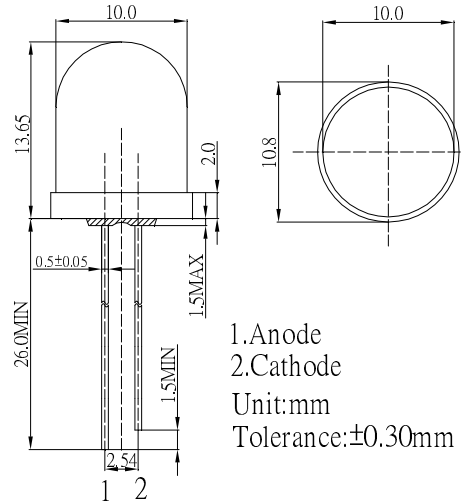

### ■ Outline Dimension

\*Pulse width Max 10ms , Duty ratio max 1/10