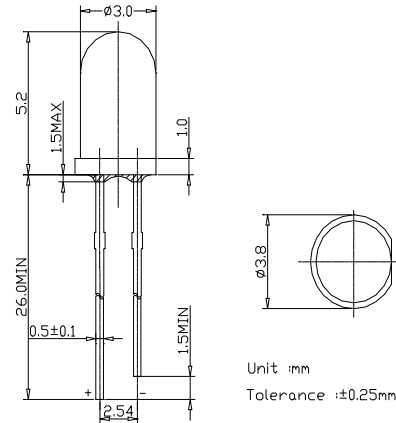

### ■Outline Dimension

\*Pulse width Max.10ms Duty ratio max 1/10