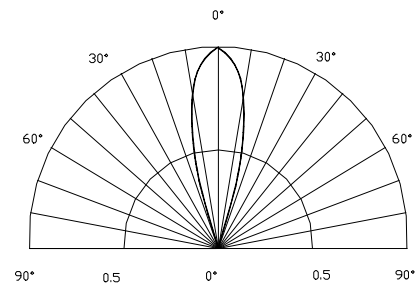

■Directivity

■Electrical -Optical Characteristics

(Ta=25°C)

Item	Symbol	Condition	Min	Typ	Max	Unit
DC Forward Voltage	V_F	$I_F=20mA$	1.8	2.0	2.4	V
DC Reverse Current	I_R	$V_R=5V$	-	-	10	μA
Domi. Wavelength	λ_D	$I_F=20mA$	-	700	-	nm
Luminous Intensity	I_v	$I_F=20mA$	10	15	20	mcd
50% Power Angle	$2\theta_{1/2}$	$I_F=20mA$	-	30	-	deg