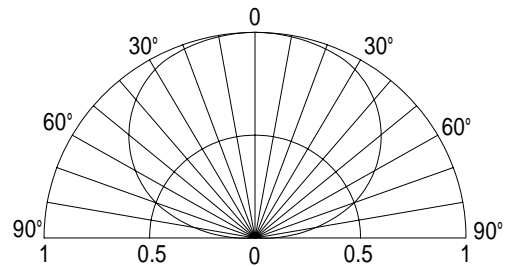

\*Pulse width Max.10ms Duty ratio max 1/10

**Directivity**

**Electrical -Optical Characteristics**

(Ta=25 °C)

Item	Symbol	Condition	Min.	Typ.	Max.	Unit
DC Forward Voltage	V <sub>F</sub>	I <sub>F</sub> =20mA	1.8	2.1	2.6	V
DC Reverse Current	I <sub>R</sub>	V <sub>R</sub> =5V	-	-	10	μA
Domi. Wavelength*	λ <sub>D</sub>	I <sub>F</sub> =20mA	600	605	610	nm
Luminous Intensity*	I <sub>v</sub>	I <sub>F</sub> =20mA	1560	2180	-	mcd
50% Power Angle	2θ <sub>1/2</sub>	I <sub>F</sub> =20mA	-	140	-	deg