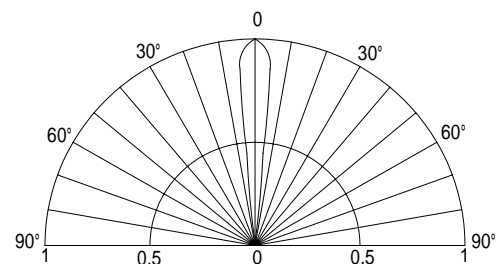

### Outline Dimension

### Directivity

\*Pulse width Max.10ms Duty ratio max 1/10

### Electrical -Optical Characteristics (Ta=25 °C)

Item	Symbol	Condition	Min.	Typ.	Max.	Unit
DC Forward Voltage	$V_F$	$I_F=20mA$	1.8	2.1	2.6	V
DC Reverse Current	$I_R$	$V_R=5V$	-	-	10	$\mu A$
Domi. Wavelength*	$\lambda_D$	$I_F=20mA$	600	605	610	nm
Luminous Intensity*	$I_v$	$I_F=20mA$	72000	80000	-	mcd
50% Power Angle	$2\theta_{1/2}$	$I_F=20mA$	-	8	-	deg