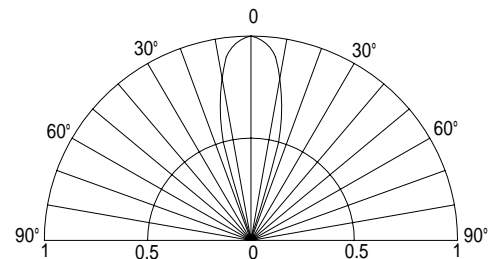

■Outline Dimension

■Absolute Maximum Rating

(Ta=25)

Item	Symbol	Value	Unit
DC Forward Current	I_F	70	mA
Pulse Forward Current*	I_{FP}	120	mA
Reverse Voltage	V_R	5	V
Power Dissipation	P_D	182	mW
Operating Temperature	T_{opr}	-30 ~ +85	
Storage Temperature	T_{stg}	-40 ~ +100	
Lead Soldering Temperature	T_{sol}	260 /5sec	-

*Pulse width Max.10ms Duty ratio max 1/10

■Directivity

■Electrical -Optical Characteristics

(Ta=25)

Item	Symbol	Condition	Min.	Typ.	Max.	Unit
DC Forward Voltage	V_F	$I_F=70mA$	2.0	2.3	2.6	V
DC Reverse Current	I_R	$V_R=5V$	-	-	10	μA
Domi. Wavelength*	λ_D	$I_F=70mA$	620	625	630	nm
Luminous Intensity*	I_v	$I_F=70mA$	18000	22000	-	mcd
50% Power Angle	$2\theta_{1/2}$	$I_F=70mA$	-	30	-	deg