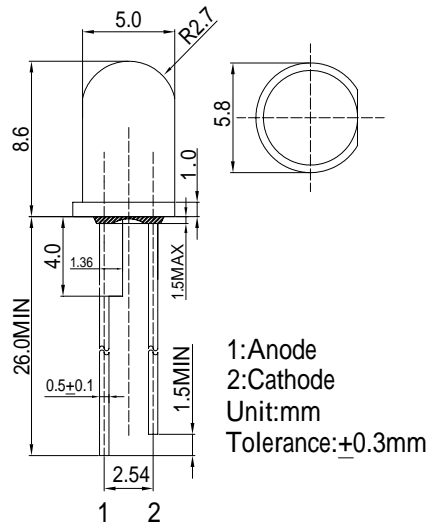

■Outline Dimension

■Absolute Maximum Rating

(Ta=25)

Item	Symbol	Value	Unit
DC Forward Current	I_F	70	mA
Pulse Forward Current*	I_{FP}	120	mA
Reverse Voltage	V_R	5	V
Power Dissipation	P_D	182	mW
Operating Temperature	T_{opr}	-30 ~ +85	
Storage Temperature	T_{stg}	-40 ~ +100	
Lead Soldering Temperature	T_{sol}	260 /5sec	-

*Pulse width Max.10ms Duty ratio max 1/10

■Directivity

■Electrical -Optical Characteristics

(Ta=25)

Item	Symbol	Condition	Min.	Typ.	Max.	Unit
DC Forward Voltage	V_F	$I_F=70mA$	2.0	2.3	2.6	V
DC Reverse Current	I_R	$V_R=5V$	-	-	10	μA
Domi. Wavelength*	λ_D	$I_F=70mA$	620	625	630	nm
Luminous Intensity*	I_v	$I_F=70mA$	18000	22000	-	mcd
50% Power Angle	$2\theta_{1/2}$	$I_F=70mA$	-	30	-	deg