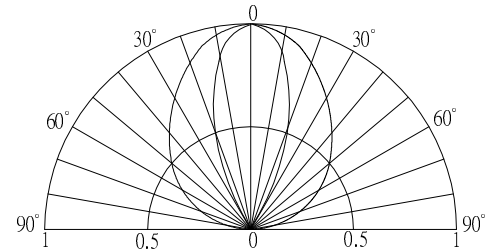

\*Pulse width Max.10ms , Duty ratio max 1/10

■ **Directivity**

■ **Electrical -Optical Characteristics**

(Ta=25°C)

Item	Symbol	Condition	Min.	Typ.	Max.	Unit
DC Forward Voltage	V <sub>F</sub>	I <sub>F</sub> =20mA	1.8	2.1	2.6	V
DC Reverse Current	I <sub>R</sub>	V <sub>R</sub> =5V	-	-	10	μA
Domi. Wavelength*	λ <sub>D</sub>	I <sub>F</sub> =20mA	620	625	630	nm
Luminous Intensity*	I <sub>v</sub>	I <sub>F</sub> =20mA	7000	8000	-	mcd
50% Power Angle	2θ <sub>1/2</sub>	I <sub>F</sub> =20mA	-	100/40	-	deg