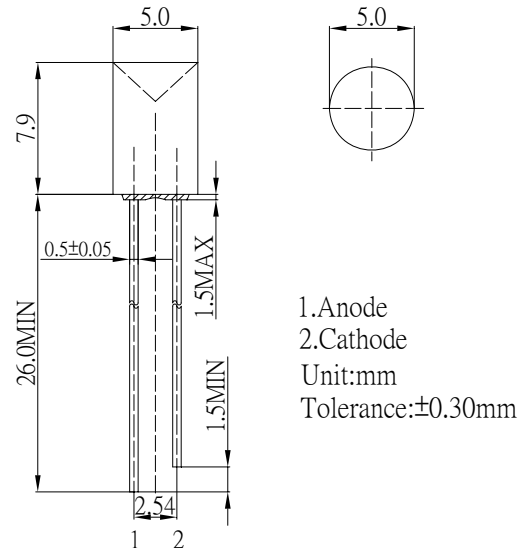

**■Outline Dimension**

**■Absolute Maximum Rating**

(Ta=25°C)

Item	Symbol	Value	Unit
DC Forward Current	I <sub>F</sub>	50	mA
Pulse Forward Current*	I <sub>FP</sub>	120	mA
Reverse Voltage	V <sub>R</sub>	5	V
Power Dissipation	P <sub>D</sub>	130	mW
Operating Temperature	Topr	-40~ +85	°C
Storage Temperature	Tstg	-40 ~ +100	°C
Lead Soldering Temperature	Tsol	260°C/5sec	-

\*Pulse width Max.10ms , Duty ratio max 1/10

**■Directivity**

**■Electrical -Optical Characteristics**

(Ta=25°C)

Item	Symbol	Condition	Min.	Typ.	Max.	Unit
DC Forward Voltage	V <sub>F</sub>	I <sub>F</sub> =20mA	1.8	2.1	2.6	V
DC Reverse Current	I <sub>R</sub>	V <sub>R</sub> =5V	-	-	10	μA
Domi. Wavelength*	λ <sub>D</sub>	I <sub>F</sub> =20mA	620	625	630	nm
Luminous Intensity*	I <sub>v</sub>	I <sub>F</sub> =20mA	150	180	-	mcd
50% Power Angle	2θ <sub>1/2</sub>	I <sub>F</sub> =20mA	-	120	-	deg