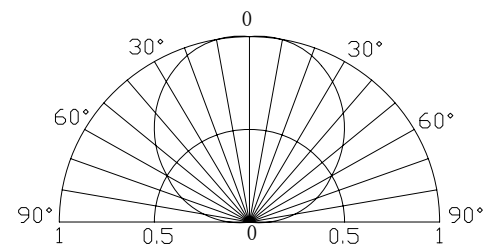

\*Pulse width Max.10ms , Duty ratio max 1/10

**■Directivity**

**■Electrical -Optical Characteristics**

(Ta=25°C)

Item	Symbol	Condition	Min.	Typ.	Max.	Unit
DC Forward Voltage	V <sub>F</sub>	I <sub>F</sub> =20mA	1.8	2.1	2.6	V
DC Reverse Current	I <sub>R</sub>	V <sub>R</sub> =5V	-	-	10	μA
Domi. Wavelength*	λ <sub>D</sub>	I <sub>F</sub> =20mA	620	625	630	nm
Luminous Intensity*	I <sub>v</sub>	I <sub>F</sub> =20mA	150	180	-	mcd
50% Power Angle	2θ <sub>1/2</sub>	I <sub>F</sub> =20mA	-	120	-	deg