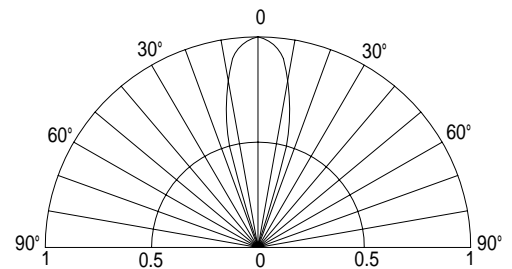

■Outline Dimension

1. Anode
2. Cathode
Unit:mm
Tolerance:±0.30mm

■Absolute Maximum Rating

(Ta=25 °C)

Item	Symbol	Value	Unit
DC Forward Current	I_F	50	mA
Pulse Forward Current*	I_{FP}	120	mA
Reverse Voltage	V_R	5	V
Power Dissipation	P_D	130	mW
Operating Temperature	T_{opr}	-40~ +85	
Storage Temperature	T_{stg}	-40 ~ +100	
Lead Soldering Temperature	T_{sol}	260 /5sec	-

*Pulse width Max.10ms , Duty ratio max 1/10

■Directivity

■Electrical -Optical Characteristics

(Ta=25 °C)

Item	Symbol	Condition	Min.	Typ.	Max.	Unit
DC Forward Voltage	V_F	$I_F=20mA$	1.8	2.1	2.6	V
DC Reverse Current	I_R	$V_R=5V$	-	-	10	μA
Domi. Wavelength*	λ_D	$I_F=20mA$	620	625	630	nm
Luminous Intensity*	I_v	$I_F=20mA$	7000	9000	-	mcd
50% Power Angle	$2\theta_{1/2}$	$I_F=20mA$	-	30	-	deg