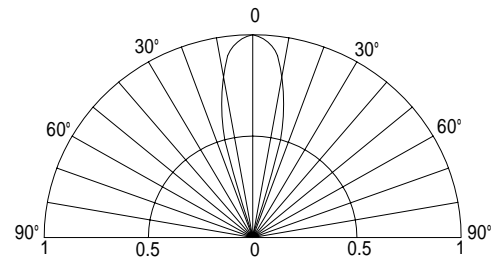

■Features

- High Luminous LEDs
- 5mm Round Standard Directivity
- Superior Weather-resistance
- UV Resistant Epoxy
- Water Clear Type

■Applications

- Toys
- Games
- Audio
- Other Lighting

■Outline Dimension

■Directivity

*Pulse width Max.10ms Duty ratio max 1/10

■Electrical -Optical Characteristics (Ta=25 °C)

Item	Symbol	Condition	Min.	Typ.	Max.	Unit
DC Forward Voltage	V_F (Red)	$I_F=20mA$	1.8	2.1	2.6	V
DC Forward Voltage	V_F (YG)	$I_F=20mA$	1.8	2.1	2.6	V
DC Reverse Current	I_R	$V_R=5V$	-	-	10	μA
Domi. Wavelength*	λ_D (Red)	$I_F=20mA$	620	625	630	nm
	λ_D (YG)	$I_F=20mA$	565	570	575	nm
Luminous Intensity*	I_v (Red)	$I_F=20mA$	1120	1560	-	mcd
	I_v (YG)	$I_F=20mA$	750	1100	-	mcd
50% Power Angle	$2\theta_{1/2}$	$I_F=20mA$	-	30	-	deg