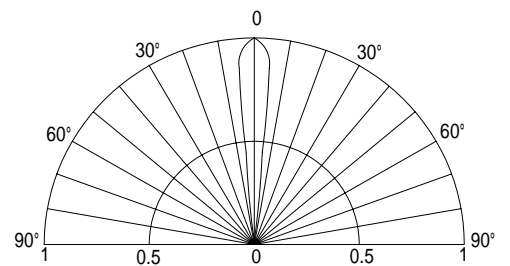

■Outline Dimension

■Absolute Maximum Rating

(Ta=25 °C)

Item	Symbol	Value		Unit
		LED1	LED2	
DC Forward Current	I _F	30	30	mA
Pulse Forward Current*	I _{FP}	100	100	mA
Reverse Voltage	V _R	5	5	V
Power Dissipation	P _D	78	78	mW
Operating Temperature	T _{opr}	-30 ~ +85		
Storage Temperature	T _{stg}	-40 ~ +100		
Lead Soldering Temperature	T _{sol}	260 /5sec		-

■Directivity

*Pulse width Max.10ms Duty ratio max 1/10

■Electrical -Optical Characteristics

(Ta=25 °C)

Item	NO.	Symbol	Condition	Min.	Typ.	Max.	Unit
DC Forward Voltage	LED1	V _{F1}	I _{F1} =20mA	1.8	2.1	2.6	V
	LED2	V _{F2}	I _{F2} =20mA	1.8	2.1	2.6	V
Domi. Wavelength*	LED1	λ _{D1}	I _{F1} =20mA	620	625	630	nm
	LED2	λ _{D2}	I _{F2} =20mA	620	625	630	nm
Luminous Intensity*	LED1	I _{v1}	I _{F1} =20mA	4200	5800	-	mcd
	LED2	I _{v2}	I _{F2} =20mA	4200	5800	-	mcd
50% Power Angle	LED1	2θ _{1/2}	I _{F1} =20mA	-	15	-	deg
	LED2	2θ _{1/2}	I _{F2} =20mA	-	15	-	deg