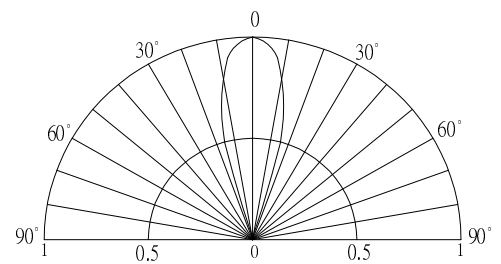

■ **Directivity**

■ **Electrical -Optical Characteristics**

(Ta=25°C)

Item	Symbol	Condition	Min.	Typ.	Max.	Unit
DC Forward Voltage	V <sub>dd</sub>	I <sub>F</sub> =20mA	3.8	4.5	5.0	V
DC Reverse Current	I <sub>R</sub>	V <sub>R</sub> =5V	-	-	10	μA
Domi. Wavelength	λ <sub>D</sub> (Red)	I <sub>F</sub> =20mA	619	624	629	nm
	λ <sub>D</sub> (Blue)	I <sub>F</sub> =20mA	465	470	475	nm
	λ <sub>D</sub> (Green)	I <sub>F</sub> =20mA	520	525	530	nm
Luminous Intensity	I <sub>v</sub> (Red)	I <sub>F</sub> =20mA	4200	5000	-	mcd
	I <sub>v</sub> (Blue)	I <sub>F</sub> =20mA	2180	3000	-	mcd
	I <sub>v</sub> (Green)	I <sub>F</sub> =20mA	4200	5000	-	mcd
50% Power Angle	2θ <sub>1/2</sub>	I <sub>F</sub> =20mA	-	30	-	deg