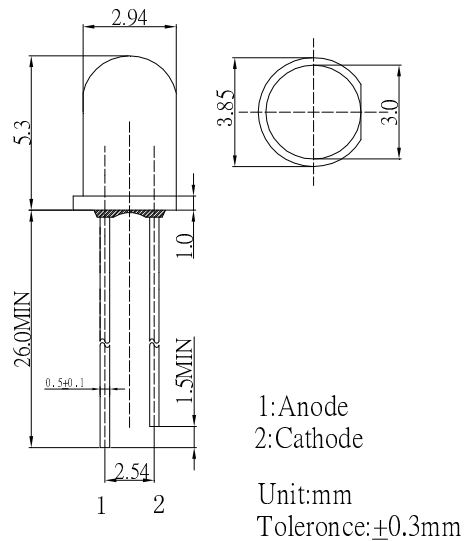

■ **Outline Dimension**

■ **Absolute Maximum Rating**

(Ta=25°C)

Item	Symbol	Value	Unit
Blinking Cycle	T	33	S
Power Supply	Voltage	5.0	V
Operating Temperature	Topr	-30 ~ +85	°C
Storage Temperature	Tstg	-40 ~ +100	°C
Lead Soldering Temperature	Tsol	260°C/5sec	°C

■ **Directivity**

■ **Electrical -Optical Characteristics**

(Ta=25°C)

Item	Symbol	Condition	Min.	Typ.	Max.	Unit
DC Forward Voltage	V <sub>dd</sub>	I <sub>F</sub> =20mA	3.8	4.5	5.0	V
DC Reverse Current	I <sub>R</sub>	V <sub>R</sub> =5V	-	-	10	μA
Domi. Wavelength	λ <sub>D</sub> (Red)	I <sub>F</sub> =20mA	619	624	629	nm
	λ <sub>D</sub> (Blue)	I <sub>F</sub> =20mA	465	470	475	nm
	λ <sub>D</sub> (Green)	I <sub>F</sub> =20mA	520	525	530	nm
Luminous Intensity	I <sub>v</sub> (Red)	I <sub>F</sub> =20mA	4200	5000	-	mcd
	I <sub>v</sub> (Blue)	I <sub>F</sub> =20mA	2180	3000	-	mcd
	I <sub>v</sub> (Green)	I <sub>F</sub> =20mA	4200	5000	-	mcd
50% Power Angle	2θ <sub>1/2</sub>	I <sub>F</sub> =20mA	-	30	-	deg