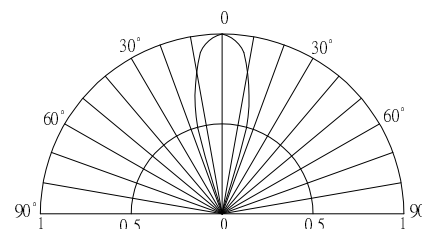

■Features

- High Luminous Output
- 5mm Standard Directivity
- Superior Weather-resistance
- Water Clear Type
- Common Anode Type

■Applications

- Toys
- Games
- Audio
- Other Lighting

■Outline Dimension

■Absolute Maximum Rating (Ta=25°C)

*Pulse width Max.10ms Duty ratio max 1/10

■Directivity

■Electrical -Optical Characteristics (Ta=25°C)

Item	Symbol	Condition	Min.	Typ.	Max.	Unit
DC Forward Voltage	$V_F(R)$	$I_F=20mA$	1.8	2.1	2.4	V
	$V_F(B/G)$	$I_F=20mA$	2.9	3.1	3.6	V
DC Reverse Current	I_R	$V_R=5V$	-	-	10	μA
Domi. Wavelength	$\lambda_D(Red)$	$I_F=20mA$	619	624	629	nm
	$\lambda_D(Green)$	$I_F=20mA$	520	525	530	nm
	$\lambda_D(Blue)$	$I_F=20mA$	465	470	475	nm
Luminous Intensity	$I_v(Red)$	$I_F=20mA$	7000	8500	-	mcd
	$I_v(Green)$	$I_F=20mA$	12000	14400	-	mcd
	$I_v(Blue)$	$I_F=20mA$	3000	4000	-	mcd
50% Power Angle	$2\theta_{1/2}$	$I_F=20mA$	-	30	-	deg