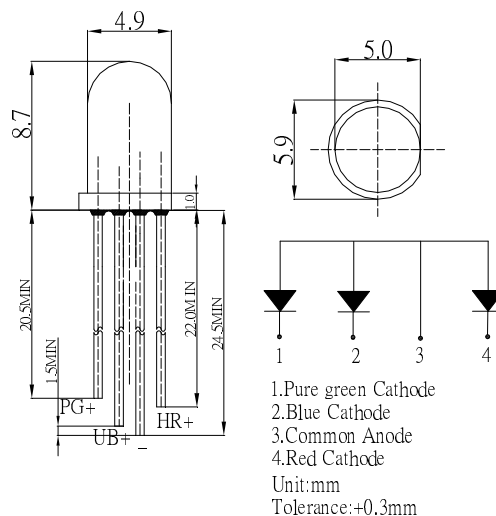

■Features

- High Luminous Output
- 5mm Standard Directivity
- Superior Weather-resistance
- Water Clear Type
- Common Anode Type

■Applications

- Toys
- Games
- Audio
- Other Lighting

■Outline Dimension

■Absolute Maximum Rating (Ta=25°C)

Item	Symbol	Value		Unit
		Red	Green/Blue	
DC Forward Current	I_F	50	30	mA
Pulse Forward Current*	I_{FP}	120	100	mA
Reverse Voltage	V_R	5	5	V
Power Dissipation	P_D	120	108	mW
Operating Temperature	T_{opr}	-30 ~ +85		°C
Storage Temperature	T_{stg}	-40 ~ +100		°C
Lead Soldering Temperature	T_{sol}	260°C/5sec		-

*Pulse width Max.10ms Duty ratio max 1/10

■Directivity

■Electrical -Optical Characteristics (Ta=25°C)

Item	Symbol	Condition	Min.	Typ.	Max.	Unit
DC Forward Voltage	$V_F(R)$	$I_F=20mA$	1.8	2.1	2.4	V
	$V_F(B/G)$	$I_F=20mA$	2.9	3.1	3.6	V
DC Reverse Current	I_R	$V_R=5V$	-	-	10	μA
Domi. Wavelength	$\lambda_D(Red)$	$I_F=20mA$	619	624	629	nm
	$\lambda_D(Green)$	$I_F=20mA$	520	525	530	nm
	$\lambda_D(Blue)$	$I_F=20mA$	465	470	475	nm
Luminous Intensity	$I_v(Red)$	$I_F=20mA$	7000	8500	-	mcd
	$I_v(Green)$	$I_F=20mA$	12000	14400	-	mcd
	$I_v(Blue)$	$I_F=20mA$	3000	4000	-	mcd
50% Power Angle	$2\theta_{1/2}$	$I_F=20mA$	-	30	-	deg