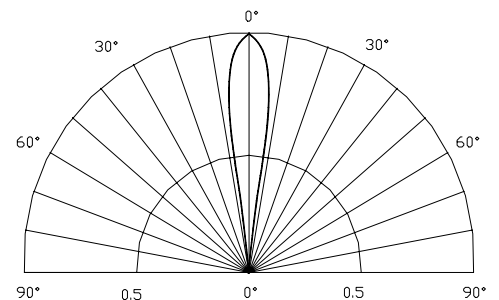

\*Pulse width Max.10ms Duty ratio max 1/10

**■Directivity**

**■Electrical -Optical Characteristics**

(Ta=25 )

Item	Symbol	Condition	Min.	Typ.	Max.	Unit
DC Forward Voltage	$V_F$	$I_F=20mA$	2.8	3.4	4.0	V
DC Reverse Current	$I_R$	$V_R=5V$	-	-	30	$\mu A$
Domi. Wavelength	$\lambda_D$	$I_F=20mA$	465	470	475	nm
Luminous Intensity	$I_v$	$I_F=20mA$	7000	8400	10000	mcd
50% Power Angle	$2\theta_{1/2}$	$I_F=20mA$	-	15	-	deg