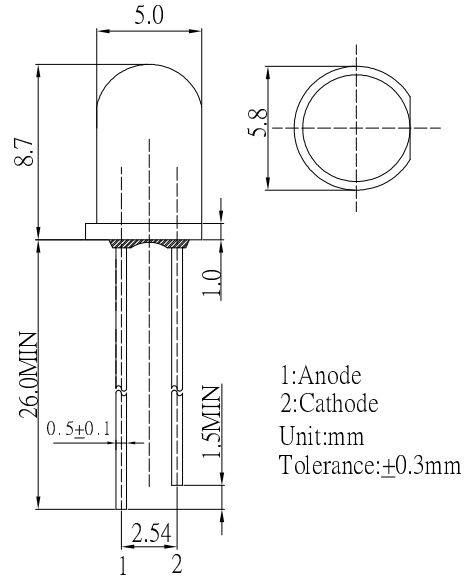

**■Outline Dimension**

**■Absolute Maximum Rating (Ta=25°C)**

Item	Symbol	Value	Unit
DC Forward Current	I <sub>F</sub>	30	mA
Pulse Forward Current*	I <sub>FP</sub>	100	mA
Reverse Voltage	V <sub>R</sub>	5	V
Power Dissipation	P <sub>D</sub>	114	mW
Operating Temperature	T <sub>opr</sub>	-30 ~ +85	°C
Storage Temperature	T <sub>stg</sub>	-40 ~ +100	°C
Lead Soldering Temperature	T <sub>sol</sub>	260°C/5sec	-

**■Directivity**

\*Pulse width Max.10ms Duty ratio max 1/10

**■Electrical -Optical Characteristics (Ta=25°C)**

Item	Symbol	Condition	Min.	Typ.	Max.	Unit
DC Forward Voltage	V <sub>F</sub>	I <sub>F</sub> =20mA	3.0	3.4	3.8	V
DC Reverse Current	I <sub>R</sub>	V <sub>R</sub> =5V	-	-	10	μA
Peak Wavelength*	λ <sub>p</sub>	I <sub>F</sub> =20mA	400	405	410	nm
Luminous Intensity*	I <sub>v</sub>	I <sub>F</sub> =20mA	45	68	-	mcd
50% Power Angle	2θ <sub>1/2</sub>	I <sub>F</sub> =20mA	-	30	-	deg