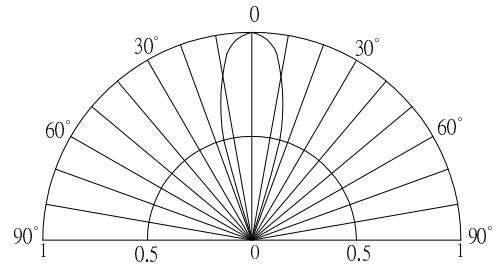

**■Directivity**

\*Pulse width Max.10ms Duty ratio max 1/10

**■Electrical -Optical Characteristics (Ta=25°C)**

Item	Symbol	Condition	Min.	Typ.	Max.	Unit
DC Forward Voltage	V <sub>F</sub>	I <sub>F</sub> =20mA	3.0	3.4	3.8	V
DC Reverse Current	I <sub>R</sub>	V <sub>R</sub> =5V	-	-	10	μA
Peak Wavelength*	λ <sub>p</sub>	I <sub>F</sub> =20mA	400	405	410	nm
Luminous Intensity*	I <sub>v</sub>	I <sub>F</sub> =20mA	45	68	-	mcd
50% Power Angle	2θ <sub>1/2</sub>	I <sub>F</sub> =20mA	-	30	-	deg