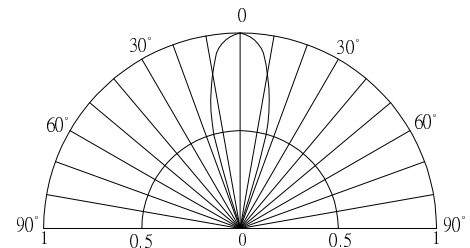

■Outline Dimension

■Absolute Maximum Rating
(Ta=25°C)

Item	Symbol	Value	Unit
DC Forward Current	I_F	50	mA
Pulse Forward Current*	I_{FP}	120	mA
Reverse Voltage	V_R	5	V
Power Dissipation	P_D	120	mW
Operating Temperature	T_{opr}	-40~ +85	°C
Storage Temperature	T_{stg}	-40 ~ +100	°C
Lead Soldering Temperature	T_{sol}	260°C/5sec	-

*Pulse width Max.10ms , Duty ratio max 1/10

■Directivity

■Electrical -Optical Characteristics
(Ta=25°C)

Item	Symbol	Condition	Min.	Typ.	Max.	Unit
DC Forward Voltage	V_F	$I_F=20mA$	1.8	2.1	2.4	V
DC Reverse Current	I_R	$V_R=5V$	-	-	10	μA
Domi. Wavelength*	λ_D	$I_F=20mA$	585	590	595	nm
Luminous Intensity*	I_v	$I_F=20mA$	5800	7000	-	mcd
50% Power Angle	$2\theta_{1/2}$	$I_F=20mA$	-	30	-	deg