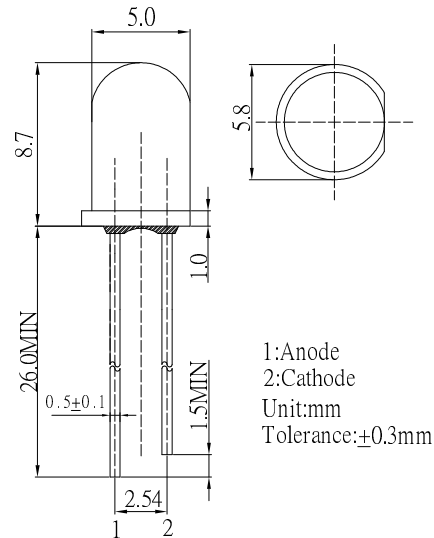

■ Outline Dimension

■ Absolute Maximum Rating (Ta=25°C)

Item	Symbol	Value	Unit
DC Forward Current	I_F	50	mA
Pulse Forward Current*	I_{FP}	120	mA
Reverse Voltage	V_R	5	V
Power Dissipation	P_D	120	mW
Operating Temperature	T_{opr}	-30 ~ +85	°C
Storage Temperature	T_{stg}	-40 ~ +100	°C
Lead Soldering Temperature	T_{sol}	260°C / 5sec	-

■ Directivity

*Pulse width Max.10ms Duty ratio max 1/10

■ Electrical -Optical Characteristics (Ta=25°C)

Item	Symbol	Condition	Min.	Typ.	Max.	Unit
DC Forward Voltage	V_F	$I_F=20mA$	1.8	2.1	2.4	V
DC Reverse Current	I_R	$V_R=5V$	-	-	10	μA
Domi. Wavelength*	λ_D	$I_F=20mA$	585	590	595	nm
Luminous Intensity*	I_v	$I_F=20mA$	4500	6000	-	mcd
50% Power Angle	$2\theta_{1/2}$	$I_F=20mA$	-	30	-	deg