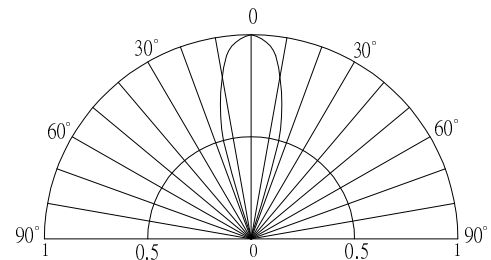

■ Directivity

*Pulse width Max.10ms Duty ratio max 1/10

■ Electrical -Optical Characteristics (Ta=25°C)

Item	Symbol	Condition	Min.	Typ.	Max.	Unit
DC Forward Voltage	V_F	$I_F=20mA$	1.8	2.1	2.4	V
DC Reverse Current	I_R	$V_R=5V$	-	-	10	μA
Domi. Wavelength*	λ_D	$I_F=20mA$	585	590	595	nm
Luminous Intensity*	I_v	$I_F=20mA$	4500	6000	-	mcd
50% Power Angle	$2\theta_{1/2}$	$I_F=20mA$	-	30	-	deg