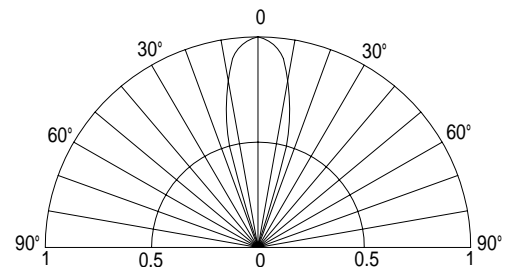

■Outline Dimension

1. Anode
2. Cathode
Unit:mm
Tolerance:±0.30mm

■Absolute Maximum Rating

(Ta=25 °C)

Item	Symbol	Value	Unit
DC Forward Current	I_F	50	mA
Pulse Forward Current*	I_{FP}	120	mA
Reverse Voltage	V_R	5	V
Power Dissipation	P_D	130	mW
Operating Temperature	T_{opr}	-40~ +85	
Storage Temperature	T_{stg}	-40 ~ +100	
Lead Soldering Temperature	T_{sol}	260 /5sec	-

*Pulse width Max.10ms , Duty ratio max 1/10

■Directivity

■Electrical -Optical Characteristics

(Ta=25 °C)

Item	Symbol	Condition	Min.	Typ.	Max.	Unit
DC Forward Voltage	V_F	$I_F=20mA$	1.8	2.1	2.6	V
DC Reverse Current	I_R	$V_R=5V$	-	-	10	μA
Domi. Wavelength*	λ_D	$I_F=20mA$	585	590	595	nm
Luminous Intensity*	I_v	$I_F=20mA$	7000	9000	-	mcd
50% Power Angle	$2\theta_{1/2}$	$I_F=20mA$	-	30	-	deg