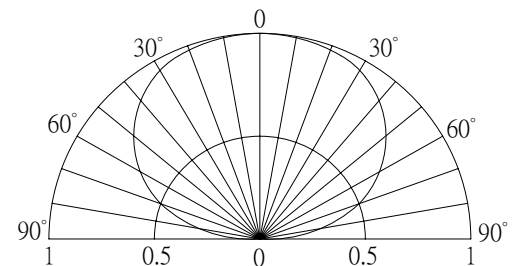

\*Pulse width Max.10ms , Duty ratio max 1/10

**■Directivity**

**■Electrical -Optical Characteristics**

(Ta=25°C)

Item	Symbol	Condition	Min.	Typ.	Max.	Unit
DC Forward Voltage	V <sub>F</sub>	I <sub>F</sub> =20mA	1.8	2.1	2.6	V
DC Reverse Current	I <sub>R</sub>	V <sub>R</sub> =5V	-	-	10	μA
Domi. Wavelength*	λ <sub>D</sub>	I <sub>F</sub> =20mA	585	590	595	nm
Luminous Intensity*	I <sub>v</sub>	I <sub>F</sub> =20mA	1120	1500	-	mcd
50% Power Angle	2θ <sub>1/2</sub>	I <sub>F</sub> =20mA	-	140	-	deg