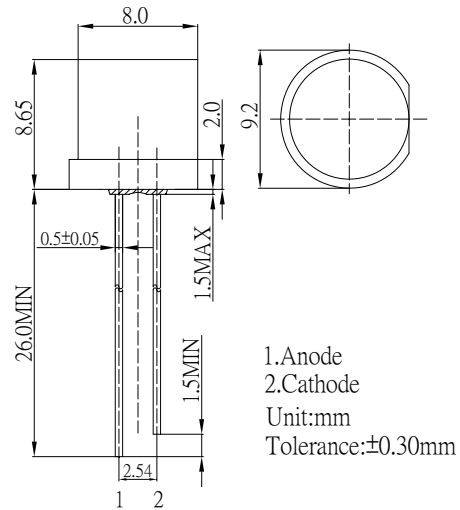

**■Outline Dimension**

**■Absolute Maximum Rating**

(Ta=25°C)

Item	Symbol	Value	Unit
DC Forward Current	I <sub>F</sub>	50	mA
Pulse Forward Current*	I <sub>FP</sub>	120	mA
Reverse Voltage	V <sub>R</sub>	5	V
Power Dissipation	P <sub>D</sub>	130	mW
Operating Temperature	Topr	-40~ +85	°C
Storage Temperature	Tstg	-40 ~ +100	°C
Lead Soldering Temperature	Tsol	260 °C/5sec	-

\*Pulse width Max.10ms , Duty ratio max 1/10

**■Directivity**

**■Electrical -Optical Characteristics**

(Ta=25°C)

Item	Symbol	Condition	Min.	Typ.	Max.	Unit
DC Forward Voltage	V <sub>F</sub>	I <sub>F</sub> =20mA	1.8	2.1	2.6	V
DC Reverse Current	I <sub>R</sub>	V <sub>R</sub> =5V	-	-	10	μA
Domi. Wavelength*	λ <sub>D</sub>	I <sub>F</sub> =20mA	585	590	595	nm
Luminous Intensity*	I <sub>v</sub>	I <sub>F</sub> =20mA	1120	1500	-	mcd
50% Power Angle	2θ <sub>1/2</sub>	I <sub>F</sub> =20mA	-	140	-	deg