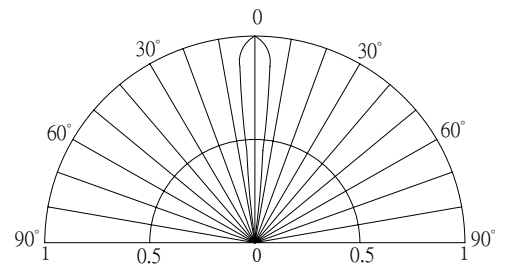

■Outline Dimension

■Absolute Maximum Rating

(Ta=25°C)

Item	Symbol	Value	Unit
DC Forward Current	I_F	50	mA
Pulse Forward Current*	I_{FP}	120	mA
Reverse Voltage	V_R	5	V
Power Dissipation	P_D	130	mW
Operating Temperature	T_{opr}	-40~ +85	°C
Storage Temperature	T_{stg}	-40 ~ +100	°C
Lead Soldering Temperature	T_{sol}	260°C/5sec	-

*Pulse width Max.10ms , Duty ratio max 1/10

■Directivity

■Electrical -Optical Characteristics

(Ta=25°C)

Item	Symbol	Condition	Min.	Typ.	Max.	Unit
DC Forward Voltage	V_F	$I_F=20mA$	1.8	2.1	2.6	V
DC Reverse Current	I_R	$V_R=5V$	-	-	10	μA
Domi. Wavelength*	λ_D	$I_F=20mA$	585	590	595	nm
Luminous Intensity*	I_v	$I_F=20mA$	50000	60000	-	mcd
50% Power Angle	$2\theta_{1/2}$	$I_F=20mA$	-	8	-	deg