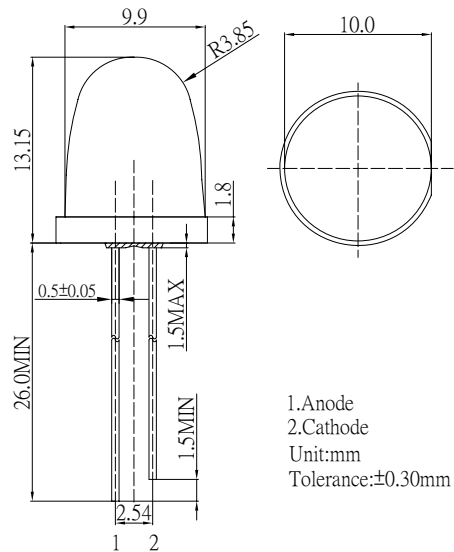

■Outline Dimension

■Absolute Maximum Rating

(Ta=25°C)

Item	Symbol	Value	Unit
DC Forward Current	I_F	50	mA
Pulse Forward Current*	I_{FP}	120	mA
Reverse Voltage	V_R	5	V
Power Dissipation	P_D	130	mW
Operating Temperature	T_{opr}	-40~ +85	°C
Storage Temperature	T_{stg}	-40 ~ +100	°C
Lead Soldering Temperature	T_{sol}	260°C/5sec	-

*Pulse width Max.10ms , Duty ratio max 1/10

■Directivity

■Electrical -Optical Characteristics

(Ta=25°C)

Item	Symbol	Condition	Min.	Typ.	Max.	Unit
DC Forward Voltage	V_F	$I_F=20mA$	1.8	2.1	2.6	V
DC Reverse Current	I_R	$V_R=5V$	-	-	10	μA
Domi. Wavelength*	λ_D	$I_F=20mA$	585	590	595	nm
Luminous Intensity*	I_v	$I_F=20mA$	50000	60000	-	mcd
50% Power Angle	$2\theta_{1/2}$	$I_F=20mA$	-	8	-	deg