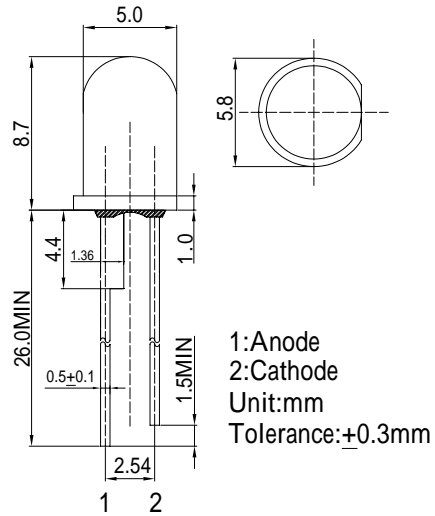

■Outline Dimension

■Absolute Maximum Rating

(Ta=25 °C)

Item	Symbol	Value	Unit
DC Forward Current	I_F	70	mA
Pulse Forward Current*	I_{FP}	120	mA
Reverse Voltage	V_R	5	V
Power Dissipation	P_D	196	mW
Operating Temperature	T_{opr}	-30 ~ +85	
Storage Temperature	T_{stg}	-40 ~ +100	
Lead Soldering Temperature	T_{sol}	260 /5sec	-

*Pulse width Max.10ms Duty ratio max 1/10

■Directivity

■Electrical -Optical Characteristics

(Ta=25 °C)

Item	Symbol	Condition	Min.	Typ.	Max.	Unit
DC Forward Voltage	V_F	$I_F=70mA$	2.0	2.4	2.8	V
DC Reverse Current	I_R	$V_R=5V$	-	-	10	μA
Domi. Wavelength*	λ_D	$I_F=70mA$	590	594	597	nm
Luminous Intensity*	I_v	$I_F=70mA$	40000	55000	-	mcd
50% Power Angle	$2\theta_{1/2}$	$I_F=70mA$	-	15	-	deg