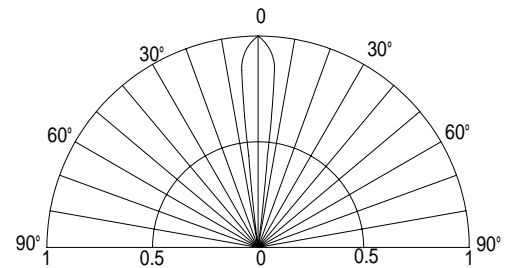

■Outline Dimension

■Absolute Maximum Rating

(Ta=25 °C)

Item	Symbol	Value	Unit
DC Forward Current	I_F	70	mA
Pulse Forward Current*	I_{FP}	120	mA
Reverse Voltage	V_R	5	V
Power Dissipation	P_D	196	mW
Operating Temperature	T_{opr}	-30 ~ +85	
Storage Temperature	T_{stg}	-40 ~ +100	
Lead Soldering Temperature	T_{sol}	260 /5sec	-

*Pulse width Max.10ms Duty ratio max 1/10

■Directivity

■Electrical -Optical Characteristics

(Ta=25 °C)

Item	Symbol	Condition	Min.	Typ.	Max.	Unit
DC Forward Voltage	V_F	$I_F=70mA$	2.0	2.4	2.8	V
DC Reverse Current	I_R	$V_R=5V$	-	-	10	μA
Domi. Wavelength*	λ_D	$I_F=70mA$	590	594	597	nm
Luminous Intensity*	I_v	$I_F=70mA$	40000	55000	-	mcd
50% Power Angle	$2\theta_{1/2}$	$I_F=70mA$	-	15	-	deg