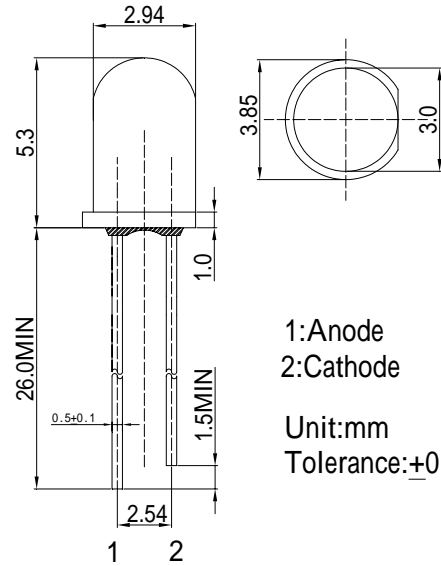

■Outline Dimension

1:Anode
2:Cathode

Unit:mm
Tolerance:±0.3mm

■Absolute Maximum Rating

(Ta=25 °C)

Item	Symbol	Value	Unit
DC Forward Current	I_F	50	mA
Pulse Forward Current*	I_{FP}	120	mA
Reverse Voltage	V_R	5	V
Power Dissipation	P_D	130	mW
Operating Temperature	T_{opr}	-40~+85	
Storage Temperature	T_{stg}	-40 ~ +100	
Lead Soldering Temperature	T_{sol}	260 /5sec	-

*Pulse width Max.10ms , Duty ratio max 1/10

■Directivity

■Electrical -Optical Characteristics

(Ta=25 °C)

Item	Symbol	Condition	Min.	Typ.	Max.	Unit
DC Forward Voltage	V_F	$I_F=20mA$	1.8	2.1	2.6	V
DC Reverse Current	I_R	$V_R=5V$	-	-	10	μA
Domi. Wavelength*	λ_D	$I_F=20mA$	590	594	597	nm
Luminous Intensity*	I_v	$I_F=20mA$	4200	5800	-	mcd
50% Power Angle	$2\theta_{1/2}$	$I_F=20mA$	-	30	-	deg