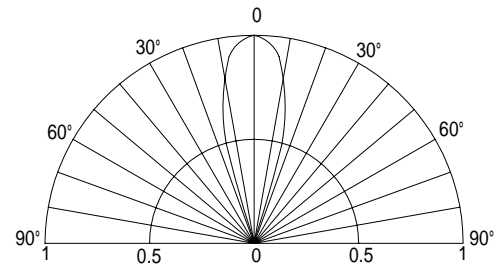

■Outline Dimension

1:Anode
2:Cathode

Unit:mm
Tolerance:±0.3mm

■Absolute Maximum Rating

(Ta=25 °C)

Item	Symbol	Value	Unit
DC Forward Current	I_F	50	mA
Pulse Forward Current*	I_{FP}	120	mA
Reverse Voltage	V_R	5	V
Power Dissipation	P_D	130	mW
Operating Temperature	T_{opr}	-40~+85	
Storage Temperature	T_{stg}	-40 ~ +100	
Lead Soldering Temperature	T_{sol}	260 /5sec	-

*Pulse width Max.10ms , Duty ratio max 1/10

■Directivity

■Electrical -Optical Characteristics

(Ta=25 °C)

Item	Symbol	Condition	Min.	Typ.	Max.	Unit
DC Forward Voltage	V_F	$I_F=20mA$	1.8	2.1	2.6	V
DC Reverse Current	I_R	$V_R=5V$	-	-	10	μA
Domi. Wavelength*	λ_D	$I_F=20mA$	590	594	597	nm
Luminous Intensity*	I_v	$I_F=20mA$	4200	5800	-	mcd
50% Power Angle	$2\theta_{1/2}$	$I_F=20mA$	-	30	-	deg