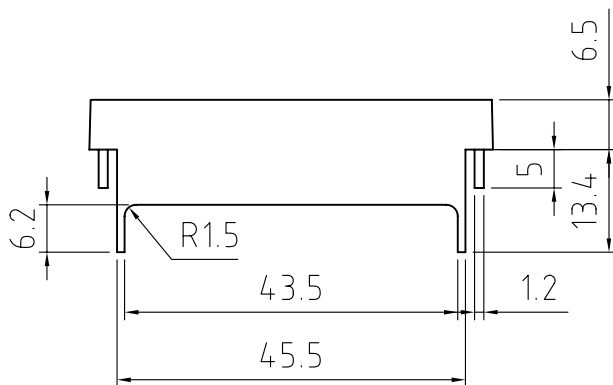

1

2

3

4

A

A

B

B

C

C

D

D

PROPRIETA' RISERVATA

Il presente disegno non puo' essere riprodotto o comunicato a terzi, anche parzialmente, senza autorizzazione della Italtronic S.r.l. La Stessa si riserva di tutelare i propri diritti a rigore di legge.

Dimensioni
in mm

DISEGNO ESEGUITO CON

TOLLERANZA GENERALE

± 0.2 mm

5 4 3 2 1

Materiale : PC

Data 22/12/2000

Sostituisce il

Descrizioni
modifiche

Disegnato: Zorzato E.

Verificato: Mazzucato F.

Scala: 1 : 1

Denominazione

COPRIMORSETTO 3MP05