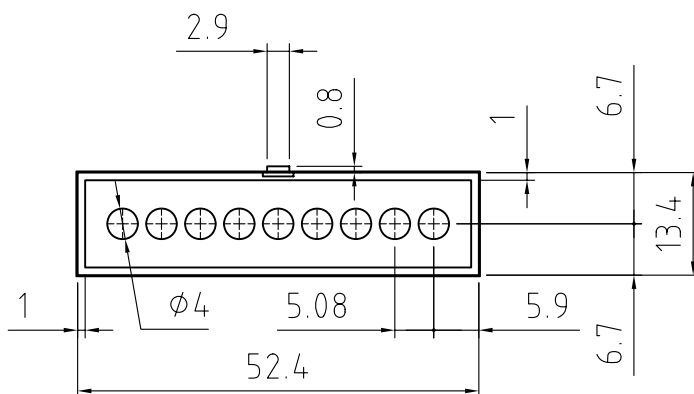

1

2

3

4

A

A

B

B

C

C

D

D

PROPRIETA' RISERVATA

Il presente disegno non puo' essere riprodotto o comunicato a terzi, anche parzialmente, senza autorizzazione della Italtronic S.r.l. La Stessa si riserva di tutelare i propri diritti a rigore di legge.

Dimensioni
in mm

DISEGNO ESEGUITO CON

TOLLERANZA GENERALE

± 0.2 mm

5 4 3 2 1

Materiale : PC

Data 22/12/2000

Sostituisce il

Descrizioni
modifiche

Disegnato: Zorzato E.

Verificato: Mazzucato F.

Scala: 1 : 1

Denominazione

COPRIMORSETTO 3MP05