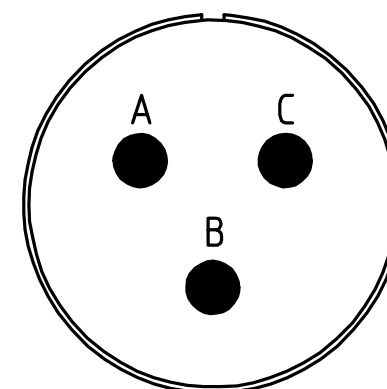

No.	Masse / Dimensions
A	32
B	7/8-20UNEF-2A
C	37,8

No.	Beschreibung / Description
2	Isolierkörper Buchse / Insulator Socket
6	Kontaktbuchse / Contact Socket
7	Zylindergehäuse / Barrel
9	Überwurfmutter / Coupling Nut
10	Dichtring Front / Front Sealing Ring

Note: Due to an automatic nomenclature system, numbers generated may not be sequential.
 Notiz: Durch ein automatisches Benennungssystem können Nummerierungen entstehen, die nicht fortlaufend sind.

Material Specification:	
Shell Material:	Aluminium alloy
Shell Plating:	Olive drab chromate over cadmium plating
Insulator Material:	CR-Elastomere
Contact Material:	Copper alloy
Contact Plating:	Hard silver

all dimensions are in mm
 Dimensions without tolerance indications are general tolerances in acc. with DIN7168m
 drawing for CUSTOMER

Cannon ITT Industries ITTCANNON GmbH D - 71384 Weinstadt/Germany	description CA3106E16-10S-B-F80-F42 Plug, straight without Endbell AWG Crimp / Socket / Layout: 16-10
--	--