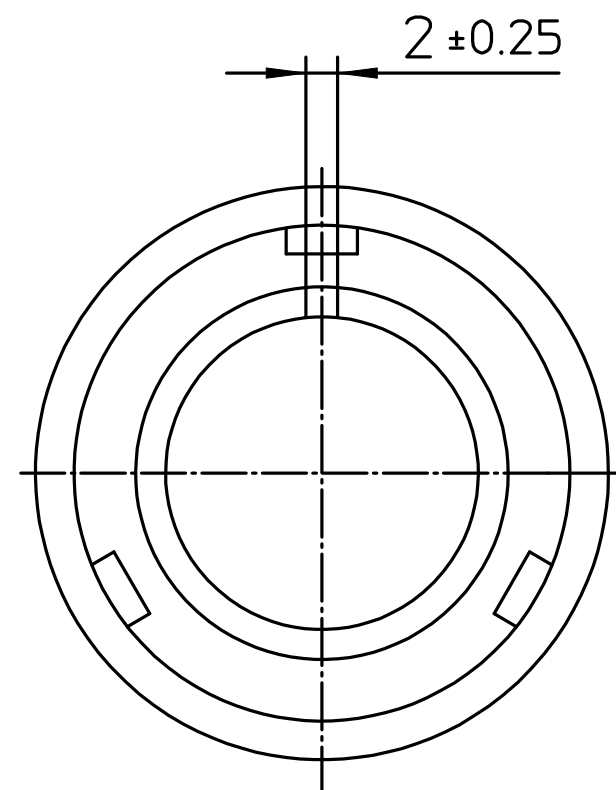

No.	Masse / Dimensions
A	32
B	7/8-20UNEF-2A
C	37,8

No.	Beschreibung / Description
2	Isolierkörper Buchse / Insulator Socket
6	Kontaktbuchse / Contact Socket
7	Zylindergehäuse / Barrel
9	Überwurfmutter / Coupling Nut
10	Dichtring Front / Front Sealing Ring

Note: Due to an automatic nomenclature system, numbers generated may not be sequential.
 Notiz: Durch ein automatisches Benennungssystem können Nummerierungen entstehen, die nicht fortlaufend sind.

Material Specification:	
Shell Material:	Aluminium alloy
Shell Plating:	Olive drab chromate over cadmium plating
Insulator Material:	CR-Elastomere
Contact Material:	Copper alloy
Contact Plating:	Hard silver

all dimensions are in mm
 Dimensions without tolerance indications are general tolerances in acc. with DIN7168m
 drawing for CUSTOMER

Cannon ITT Industries ITTCANNON GmbH D - 71384 Weinstadt/Germany	description CA3106E16-10S-B-F80-F42 Plug, straight without Endbell AWG Crimp / Socket / Layout: 16-10
--	--