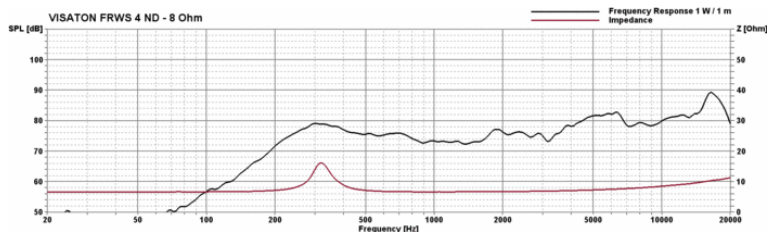

21.11.2014

FRWS 4 ND - 8 Ohm

Art. No. 2207

Technische Daten / Technical data

Nennbelastbarkeit Rated power	2 W
Musikbelastbarkeit Maximum power	3 W
Nennimpedanz Z Nominal impedance Z	8 Ohm
Übertragungsbereich Frequency response	150–20000 Hz
Mittlerer Schalldruckpegel Mean sound pressure level	78 dB (1 W/1 m)
Gewicht netto Net weight	0,028 kg