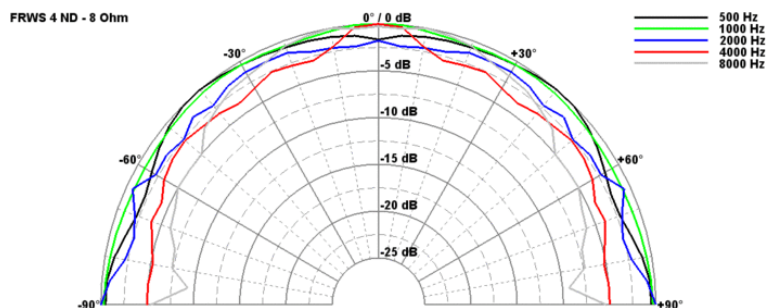

21.11.2014

FRWS 4 ND - 8 Ohm

Art. No. 2207

Technische Daten / Technical data

Nennbelastbarkeit Rated power	2 W
Musikbelastbarkeit Maximum power	3 W
Nennimpedanz Z Nominal impedance Z	8 Ohm
Übertragungsbereich Frequency response	150–20000 Hz
Mittlerer Schalldruckpegel Mean sound pressure level	78 dB (1 W/1 m)
Gewicht netto Net weight	0,028 kg