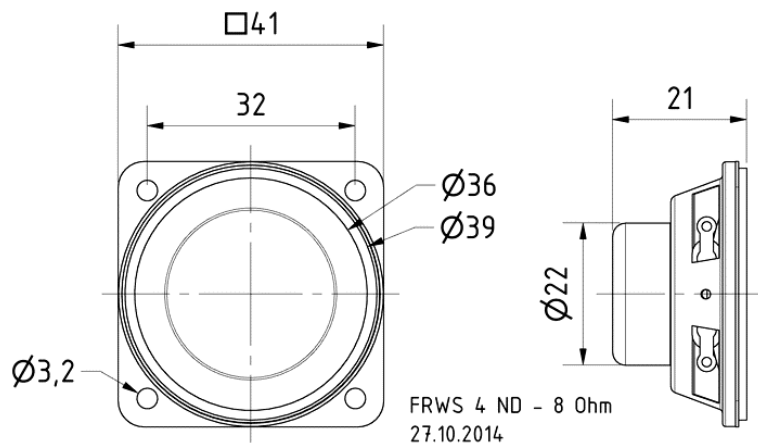

FRWS 4 ND - 8 Ohm

Art. No. 2207

4 cm (1,6") Breitbandlautsprecher mit beschichteter Papiermembran und schwarzem Metallkorb. Kompakte Bauweise dank Neodym. Das Zusammenspiel der einzelnen Komponenten sorgt für eine sehr homogene Wiedergabequalität, so dass die Anwendungen des Lautsprechers auch auf Miniatur-Hi-Fi-Boxen erweitert werden können.

4 cm (1.6") full-range speaker with coated paper membrane and black metal basket. Compact design thanks to neodymium. The cooperation of the separate components lead to a very homogeneous sound quality, so that the loudspeaker can be used in miniature hi-fi speakers as well.

21.11.2014

FRWS 4 ND - 8 Ohm

Art. No. 2207

Technische Daten / Technical data

Nennbelastbarkeit Rated power	2 W
Musikbelastbarkeit Maximum power	3 W
Nennimpedanz Z Nominal impedance Z	8 Ohm
Übertragungsbereich Frequency response	150–20000 Hz
Mittlerer Schalldruckpegel Mean sound pressure level	78 dB (1 W/1 m)
Gewicht netto Net weight	0,028 kg