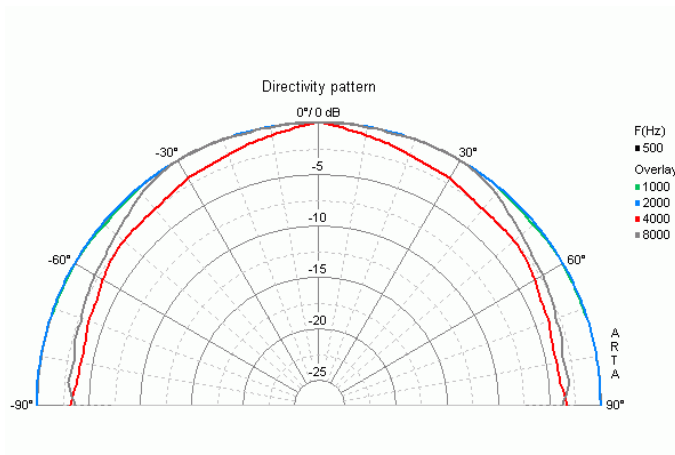

01.10.2015

BF 45 - 4 Ohm

Art. No. 2240

Technische Daten / Technical data

Nennbelastbarkeit Rated power	4 W
Musikbelastbarkeit Maximum power	8 W
Nennimpedanz Z Nominal impedance Z	4 Ohm
Übertragungsbereich Frequency response	90–20000 Hz
Mittlerer Schalldruckpegel Mean sound pressure level	79 dB (1 W/1 m)
Resonanzfrequenz f_s Resonance frequency f_s	158 Hz
Obere Polplattenhöhe Height of front pole-plate	3 mm
Schwingspulendurchmesser Voice coil diameter	17 mm
Wickelhöhe Height of winding	4 mm
Schallwandöffnung Cutout diameter	45 mm
Gewicht netto Net weight	0,032 kg