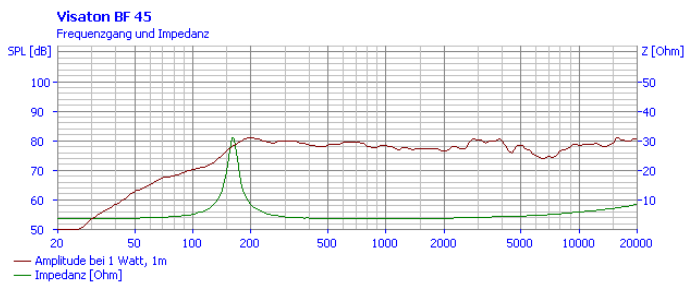

01.10.2015

BF 45 - 4 Ohm

Art. No. 2240

Technische Daten / Technical data

Nennbelastbarkeit Rated power	4 W
Musikbelastbarkeit Maximum power	8 W
Nennimpedanz Z Nominal impedance Z	4 Ohm
Übertragungsbereich Frequency response	90–20000 Hz
Mittlerer Schalldruckpegel Mean sound pressure level	79 dB (1 W/1 m)
Resonanzfrequenz f_s Resonance frequency f_s	158 Hz
Obere Polplattenhöhe Height of front pole-plate	3 mm
Schwingspulendurchmesser Voice coil diameter	17 mm
Wickelhöhe Height of winding	4 mm
Schallwandöffnung Cutout diameter	45 mm
Gewicht netto Net weight	0,032 kg