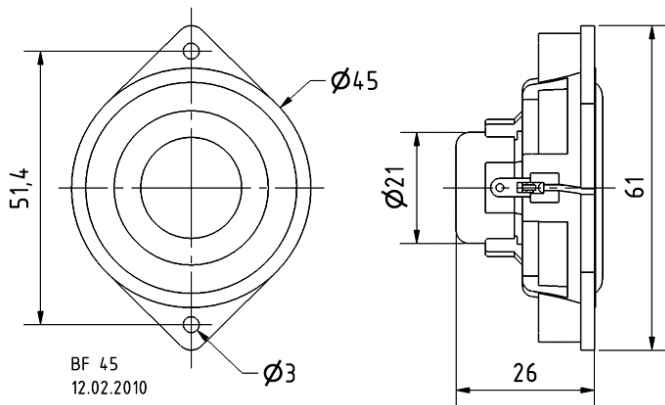

BF 45 - 4 Ohm

Art. No. 2240

4,5 cm (1,8") Breitbandlautsprecher mit Aluminium-Membran und transparentem Kunststoffkorb mit zwei Befestigungslöchern. Ausgewogener Frequenzgang und sehr gute Tieftonwiedergabe. Geeignet für Anwendungen, die zugleich geringe Abmessungen und gute Musik- und Sprachwiedergabe fordern.

4.5 cm (1.8") fullrange speaker with aluminium diaphragm and transparent plastic basket with two mounting holes. Balanced frequency response and very good low range reproduction. Suitable for applications where slim construction and good music and speech reproduction are requested.

01.10.2015

BF 45 - 4 Ohm

Art. No. 2240

Technische Daten / Technical data

Nennbelastbarkeit Rated power	4 W
Musikbelastbarkeit Maximum power	8 W
Nennimpedanz Z Nominal impedance Z	4 Ohm
Übertragungsbereich Frequency response	90–20000 Hz
Mittlerer Schalldruckpegel Mean sound pressure level	79 dB (1 W/1 m)
Resonanzfrequenz f_s Resonance frequency f_s	158 Hz
Obere Polplattenhöhe Height of front pole-plate	3 mm
Schwingspulendurchmesser Voice coil diameter	17 mm
Wickelhöhe Height of winding	4 mm
Schallwandöffnung Cutout diameter	45 mm
Gewicht netto Net weight	0,032 kg