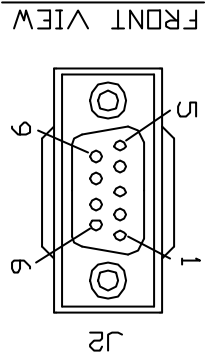

PART NO CAB-09GG/2		SHEET NO 1	
TITLE: DB9 PIN FEMALE TO DB9 PIN FEMALE			
BEIGE COLOR,L2M			
DWN NO D-CAB-09GG/2		APPROVED BY & DATE	
SCALE N.T.S		CHECKED BY & DATE	
SIZE A4		UNIT	
THIRD ANGLE PROJECTION		MM INCH	

1.CABLE:NO UL,28AWG(7/0.127),TINNED AND STRANDED COPPER WIRE
 INSULATOR:PVC,ID:0.85mm ,CABLING:9C+DRAIN WIRE
 SHIELD:AL/MY COVERAGE
 JACKET:PVC,COMPLIANCE R0HS,COLOR:BEIGE,D:0.5mm
 2.PCS CONNECTOR:D-SUB 9 WAYS FEMALE SOLDER TYPE CONNECTOR
 INSULATOR:P.B.T.+GLASS FIBER,COLOR:BLUE
 CONTACT:COPPER ALLOY,GOLD FLASH OVER NICKEL PLATED
 SHELL:NICKEL PLATED,
 CONNECTOR COMPLIANCE R0HS
 3.HOOD:PVC MOLDED TYPE WITH FOIL SHIELDED ON INNER
 ON INNER MOLD AND INJECTION OUTER MOLD WITH
 THUMB SCREW#4-40 UNC
 COLOR:BEIGE,COMPLIANCE R0HS
 4.FULL R0HS guideline
 5.ELECTRONIC TEST:100% OPEN SHORT+MISS WIRE TEST

DB9PIN FEMALE(J1)	WIRE	DB9PIN FEMALE(J2)
1		1
2		2
3		3
4		4
5		5
6		6
7		7
8		8
9		9

PIN OUT

2000mm±20mm

X-ON Electronics

Largest Supplier of Electrical and Electronic Components

Click to view similar products for [Computer Cables](#) category:

Click to view products by [BQ Cable](#) manufacturer:

Other Similar products are found below :

[68809-0004](#) [8F36-AAA105-1.00](#) [IB63](#) [IB68](#) [CBK-11-290K-00](#) [ACL-10568-5](#) [426090200-3](#) [427522400-3](#) [IB76](#) [CB-3PSATA-RS](#)
[426091300-3](#) [48000023](#) [10114976-P015002LF](#) [88761-6101](#) [NT631C-CN321-EU](#) [1700009397](#) [MIKROE-2092](#) [PCL-10488-2E](#) [1700009405](#)
[PS/2 Cable](#) [AXXSTFPCBLKIT](#) [NT31C-CN323-EU](#) [FWAX-PK1-51](#) [68801-1905](#) [2404774](#) [SATA Power to B4P cable](#) [68801-0630](#) [68801-](#)
[3612](#) [68801-3618](#) [0685610020](#) [0745063002](#) [0745460813](#) [0745461605](#) [0745470304](#) [0887505318](#) [0887511310](#) [0DT60002](#) [C-PS2WG/5](#) [C-](#)
[PS2WW/2](#) [C-PS2WW/3](#) [73220861](#) [CV0002](#) [CV0005](#) [CV0006](#) [CV0016](#) [CV0018](#) [74546-0402](#) [74546-1601](#) [74546-1603](#) [AU0002E](#)