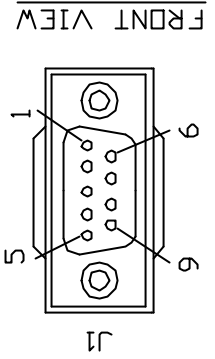

PART NO CAB-09GG/2		SHEET NO 1	
TITLE: DB9 PIN FEMALE TO DB9 PIN FEMALE			
BEIGE COLOR,L2M			
DWN NO D-CAB-09GG/2		APPROVED BY & DATE	
SCALE N.T.S		CHECKED BY & DATE	
SIZE A4		UNIT	
THIRD ANGLE PROJECTION		MM INCH	

1.CABLE:NO UL,28AWG(7/0.127),TINNED AND STRANDED COPPER WIRE
 INSULATOR:PVC,ID:0.85mm ,CABLING:9C+DRAIN WIRE
 SHIELD:AL/MY COVERAGE
 JACKET:PVC,COMPLIANCE R0HS,COLOR:BEIGE,D:0.5mm
 2.PCS CONNECTOR:D-SUB 9 WAYS FEMALE SOLDER TYPE CONNECTOR
 INSULATOR:P.B.T.+GLASS FIBER,COLOR:BLUE
 CONTACT:COPPER ALLOY,GOLD FLASH OVER NICKEL PLATED
 SHELL:NICKEL PLATED,
 CONNECTOR COMPLIANCE R0HS
 3.HOOD:PVC MOLDED TYPE WITH FOIL SHIELDED ON INNER
 ON INNER MOLD AND INJECTION OUTER MOLD WITH
 THUMB SCREW#4-40 UNC
 COLOR:BEIGE,COMPLIANCE R0HS
 4.FULL R0HS guideline
 5.ELECTRONIC TEST:100% OPEN SHORT+MISS WIRE TEST

DB9PIN FEMALE(J1)	WIRE	DB9PIN FEMALE(J2)
1		1
2		2
3		3
4		4
5		5
6		6
7		7
8		8
9		9

PIN OUT

2000mm±20mm

X-ON Electronics

Largest Supplier of Electrical and Electronic Components

Click to view similar products for [Computer Cables](#) category:

Click to view products by [BQ Cable](#) manufacturer:

Other Similar products are found below :

[68809-0004](#) [8F36-AAA105-1.00](#) [IB63](#) [IB68](#) [CBK-11-290K-00](#) [ACL-10568-5](#) [426090200-3](#) [427522400-3](#) [IB76](#) [CB-3PSATA-RS](#)
[426091300-3](#) [48000023](#) [10114976-P015002LF](#) [88761-6101](#) [NT631C-CN321-EU](#) [1700009397](#) [MIKROE-2092](#) [PCL-10488-2E](#) [1700009405](#)
[PS/2 Cable](#) [AXXSTFPCBLKIT](#) [NT31C-CN323-EU](#) [FWAX-PK1-51](#) [68801-1905](#) [2404774](#) [SATA Power to B4P cable](#) [68801-0630](#) [68801-](#)
[3612](#) [68801-3618](#) [0685610020](#) [0745063002](#) [0745460813](#) [0745461605](#) [0745470304](#) [0887505318](#) [0887511310](#) [0DT60002](#) [C-PS2WG/5](#) [C-](#)
[PS2WW/2](#) [C-PS2WW/3](#) [73220861](#) [CV0002](#) [CV0005](#) [CV0006](#) [CV0016](#) [CV0018](#) [74546-0402](#) [74546-1601](#) [74546-1603](#) [AU0002E](#)