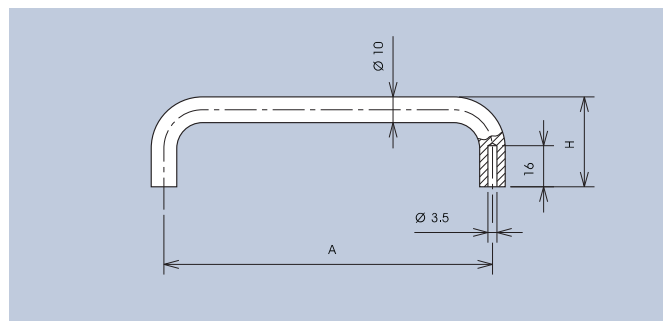

Einschließlich Flachkopf- und Blechschrauben -St3,5 x 16/ St4,2 x 16/ St4,8 x 16 und Scheiben.

Including pan head tapping screws -St3,5 x 16/ St4,2 x 16/ St4,8 x 16 and washers.

Farbe · Color	Art.-Nr.
schwarz · black	281.1*

Vorgesehen für z.B. Flachkopf-Blechschrauben
Provided f. e. pan head tapping screws

Technische Daten

Werkstoff: PA UL94

Belastbarkeit: 500N

Technical Data

Material: PA UL94

Carrying capacity: 500N

Farbe · Color	A	H	Art.-Nr.
schwarz · black	64	32	3244.1643
schwarz · black	96	35	3244.1963
schwarz · black	128	35	3244.1383

Einschließlich Flachkopf- und Blechschrauben -ST 3,9 x 16 und Scheiben.
Including pan head tapping screws -ST 3,9 x 16 and washers.

X-ON Electronics

Largest Supplier of Electrical and Electronic Components