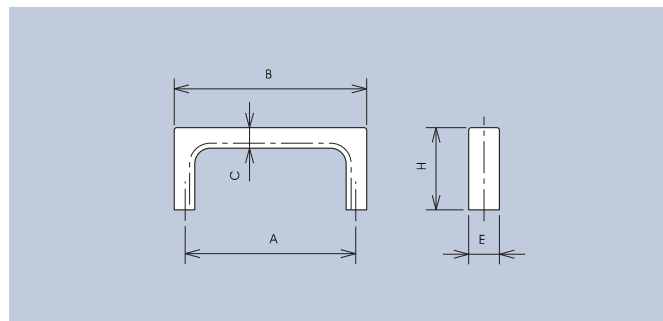

A	B	C	E	H	D	Art.-Nr. schwarz black	Art.-Nr. grau grey
66,5	75	8	12	32	3,7	250.663	250.664
101,5	111	9	13	36	4,5	250.1003	250.1004
139	155	13	20	42	5,1	250.1393**	250.1394**

Montagebohrung/Mounting hole D

Einschließlich Flachkopf- und Blechschrauben -St3,5 x 16/ St4,2 x 16/ St4,8 x 16 und Scheiben.

Including pan head tapping screws -St3,5 x 16/ St4,2 x 16/ St4,8 x 16 and washers.

Farbe · Color	Art.-Nr.
schwarz · black	281.1*

Vorgesehen für z.B. Flachkopf-Blechschrauben
Provided f. e. pan head tapping screws

Technische Daten

Werkstoff: PA UL94

Belastbarkeit: 500N

Technical Data

Material: PA UL94

Carrying capacity: 500N

Farbe · Color	A	H	Art.-Nr.
schwarz · black	64	32	3244.1643
schwarz · black	96	35	3244.1963
schwarz · black	128	35	3244.1383