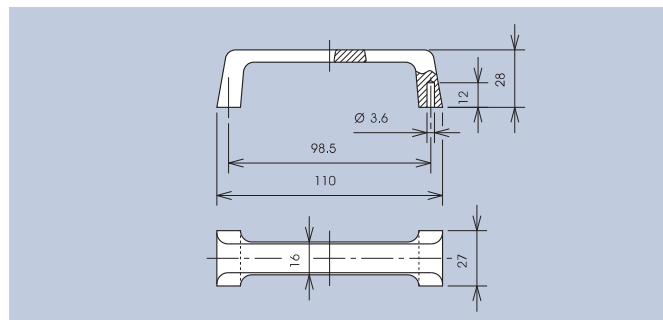

Material: PC UL94

ABS UL94*

ABS**

Carrying capacity: 500N

Diese Tragegriffe sind besonders vielseitig für Geräte und Einschübe einsetzbar.

These carrying handles are particularly versatile for instruments and drawers.

A	B	C	E	H	D	Art.-Nr. schwarz black	Art.-Nr. grau grey
66,5	75	8	12	32	3,7	250.663	250.664
101,5	111	9	13	36	4,5	250.1003	250.1004
139	155	13	20	42	5,1	250.1393**	250.1394**

Montagebohrung/Mounting hole D

Einschließlich Flachkopf- und Blechschrauben -St3,5 x 16/ St4,2 x 16/ St4,8 x 16 und Scheiben.

Including pan head tapping screws -St3,5 x 16/ St4,2 x 16/ St4,8 x 16 and washers.

Farbe · Color	Art.-Nr.
schwarz · black	281.1*

Vorgesehen für z.B. Flachkopf-Blechschrauben
Provided f. e. pan head tapping screws

Technische Daten

Werkstoff: PA UL94

Belastbarkeit: 500N

Technical Data

Material: PA UL94

Carrying capacity: 500N

Farbe · Color	A	H	Art.-Nr.
schwarz · black	64	32	3244.1643
schwarz · black	96	35	3244.1963
schwarz · black	128	35	3244.1383