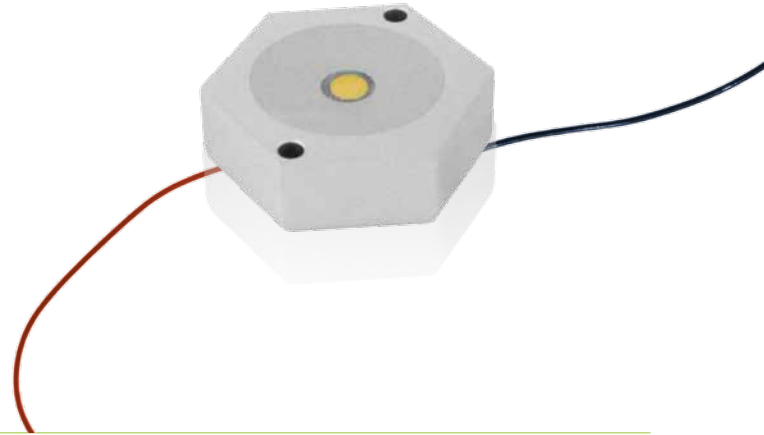

ALUSTAR 1W/110°

- ↘ Verschiedene Abstrahlwinkel
- ↘ Anschlussfertige Modultechnik
- ↘ Stabiles Wärmemanagement
- ↘ Schutzklasse IP65

- ↘ Many different beam angles
- ↘ Ready to use modular technology
- ↘ Stable thermal management
- ↘ Ingress protection IP65

Für Montage- und Sicherheitshinweise siehe / For assembly- and safety information see: www.ledxon.com/downloads

Dimensions in mm

Betriebsstrom DC	<i>Operating current</i>	350mA
Typ. Leistung	<i>Wattage</i>	1W
Elektrischer Anschluss	<i>Electrical source</i>	only use 350mA current source
LED Typ	<i>LED type</i>	Edison® Edixeon®
Abstrahlwinkel	<i>Beam angle</i>	110°
Schutzart	<i>Ingress protection</i>	IP65
Dimmbarkeit	<i>Dimming</i>	Stromreduzierung/PWM
Sperrspannung	<i>Reverse voltage</i>	5V
Betriebstemperatur	<i>Operating temperature</i>	-20 - +40°C

Artikelbez. <i>Description</i>	Art.-Nr. <i>Part.-No.</i>	Lichtfarbe <i>Light colour</i>	Colour temp. (K)* <i>Wavelength (nm)*</i>	Lumen* <i>Luminance</i>	Spannung* <i>min.</i>	Voltage <i>max.</i>	CRI*
Alustar 1W 110°	9008003	ww	2700K	66lm	2,8V	3,5V	75
Alustar 1W 110°	9008200	nw	4300K	66lm	2,8V	3,5V	75
Alustar 1W 110°	9008001	kw	6000K	100lm	2,8V	3,5V	75
Alustar 1W 110°	9008057	rot	623nm	51,2lm	2V	3V	-
Alustar 1W 110°	9008069	gelb	592nm	60lm	2V	3V	-
Alustar 1W 110°	9008060	grün	525nm	86,5lm	2,8V	3,5V	-
Alustar 1W 110°	9008058	blau	470nm	23,3lm	2,8V	3,5V	-