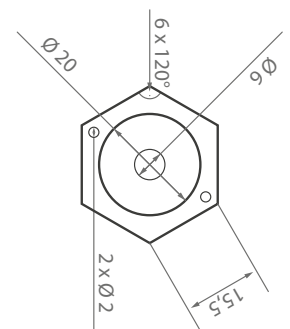

ALUSTAR 1W/110°

- ↘ Verschiedene Abstrahlwinkel
- ↘ Anschlussfertige Modultechnik
- ↘ Stabiles Wärmemanagement
- ↘ Schutzklasse IP65

- ↘ Many different beam angles
- ↘ Ready to use modular technology
- ↘ Stable thermal management
- ↘ Ingress protection IP65

Für Montage- und Sicherheitshinweise siehe / For assembly- and safety information see: www.ledxon.com/downloads

Dimensions in mm

Betriebsstrom DC	<i>Operating current</i>	350mA
Typ. Leistung	<i>Wattage</i>	1W
Elektrischer Anschluss	<i>Electrical source</i>	only use 350mA current source
LED Typ	<i>LED type</i>	Edison® Edixeon®
Abstrahlwinkel	<i>Beam angle</i>	110°
Schutzart	<i>Ingress protection</i>	IP65
Dimmbarkeit	<i>Dimming</i>	Stromreduzierung/PWM
Sperrspannung	<i>Reverse voltage</i>	5V
Betriebstemperatur	<i>Operating temperature</i>	-20 - +40°C

Artikelbez. <i>Description</i>	Art.-Nr. <i>Part.-No.</i>	Lichtfarbe <i>Light colour</i>	Colour temp. (K)* <i>Wavelength (nm)*</i>	Lumen* <i>Luminance</i>	Spannung* <i>min.</i>	Voltage <i>max.</i>	CRI*
Alustar 1W 110°	9008003	ww	2700K	66lm	2,8V	3,5V	75
Alustar 1W 110°	9008200	nw	4300K	66lm	2,8V	3,5V	75
Alustar 1W 110°	9008001	kw	6000K	100lm	2,8V	3,5V	75
Alustar 1W 110°	9008057	rot	623nm	51,2lm	2V	3V	-
Alustar 1W 110°	9008069	gelb	592nm	60lm	2V	3V	-
Alustar 1W 110°	9008060	grün	525nm	86,5lm	2,8V	3,5V	-
Alustar 1W 110°	9008058	blau	470nm	23,3lm	2,8V	3,5V	-