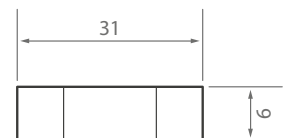

Für Montage- und Sicherheitshinweise siehe / For assembly- and safety information see: www.ledxon.com/downloads

Dimensions in mm

Betriebsstrom DC	<i>Operating current</i>	350mA
Typ. Leistung	<i>Wattage</i>	1W
Elektrischer Anschluss	<i>Electrical source</i>	only use 350mA current source
LED Typ	<i>LED type</i>	Edison® Edixeon®
Abstrahlwinkel	<i>Beam angle</i>	110°
Schutzart	<i>Ingress protection</i>	IP65
Dimmbarkeit	<i>Dimming</i>	Stromreduzierung/PWM
Sperrspannung	<i>Reverse voltage</i>	5V
Betriebstemperatur	<i>Operating temperature</i>	-20 - +40°C