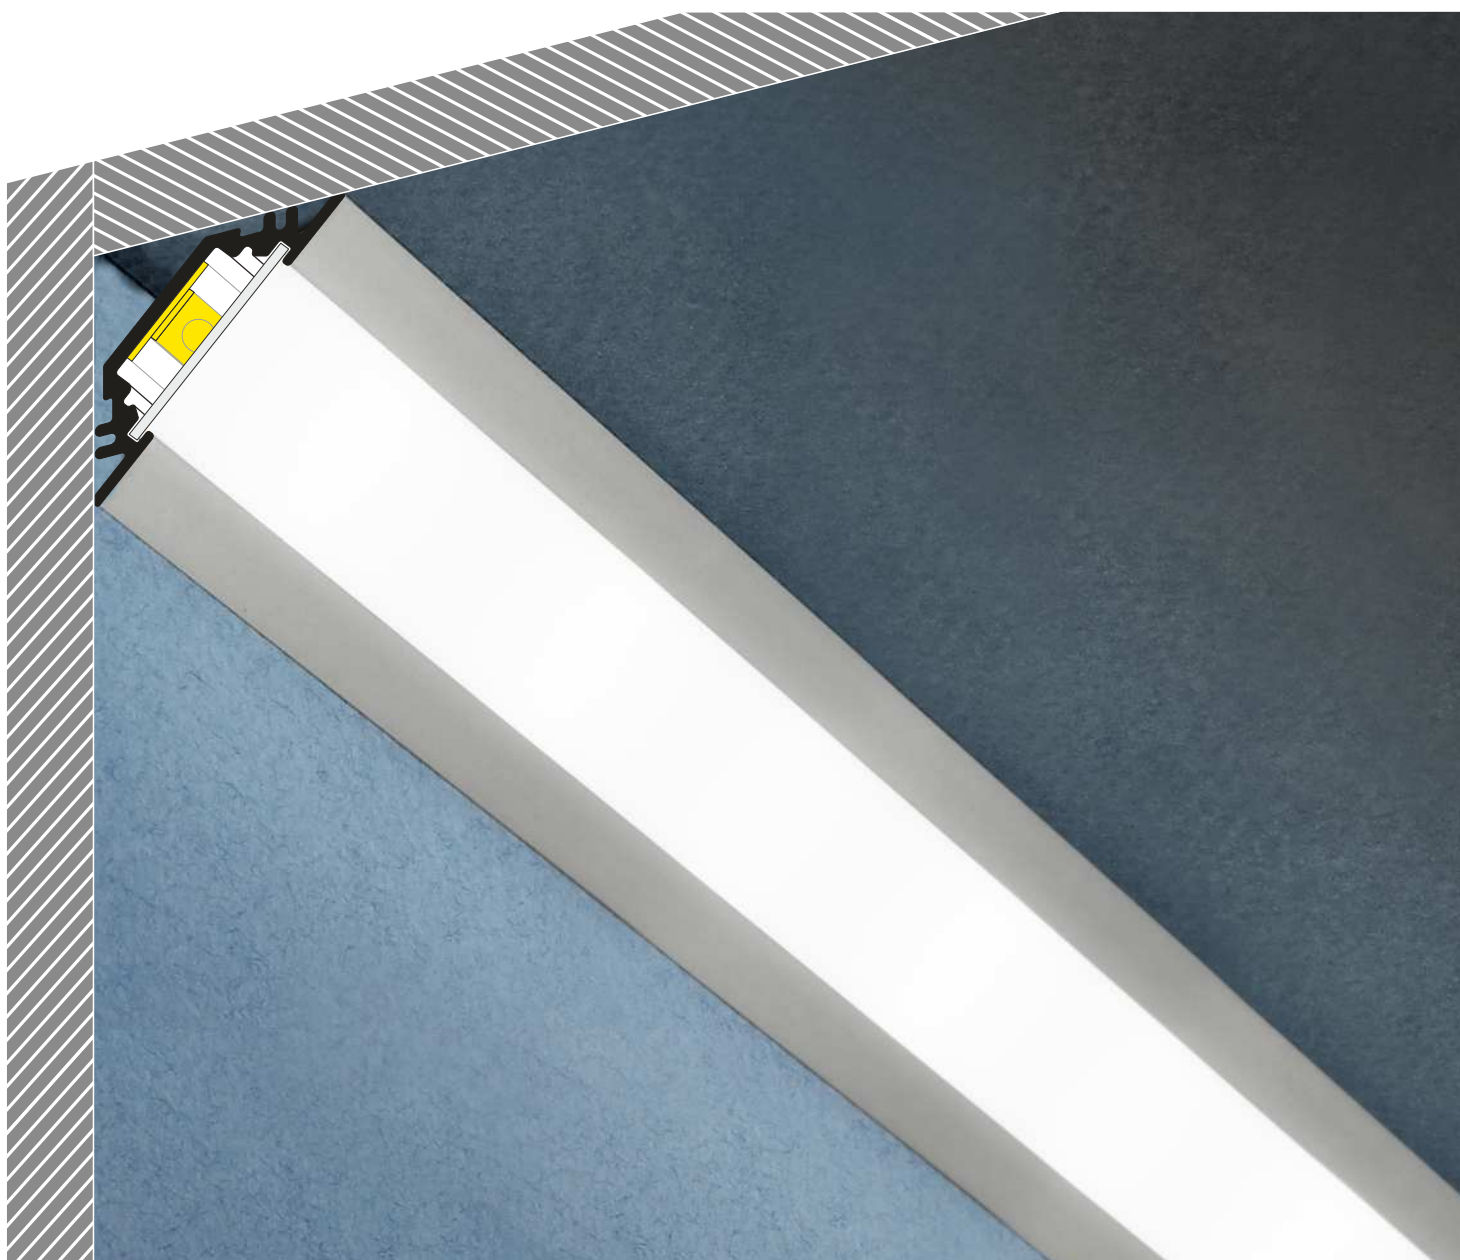

ANGULAR PROFILE 45°

PROFIL KĄTOWY 45°

- decorative and lighting profile
- for display cases' corners (mounted with screws)
- recessed (mounted with adhesive glue)
- suitable also for lighting up steps
- maximum LED strip width: 10 mm
- profil dekoracyjno-oświetleniowy
- do narożników gablot (montaż na wkręty)
- do wpuszczania (mocowanie na klej montażowy)
- nadaje się również do podświetlania stopni schodowych
- maksymalna szerokość taśmy LED: 10 mm

SIMILAR IN THE OFFER / PODOBNE W OFERCIE

TRIO10 BC

B slide cover
klosz B wsuwany

C click cover
klosz C klik

C lens cover
klosz C soczewka

 max 10 mm

 corner
kątowy

INDEX = 1 pc, length 2000 mm
package = 10 pcs
INDEKS = 1 szt., długość 2000 mm
opakowanie = 10 szt.

 white painted
biały malowany
91030001

 anodized
anodowany
91030020

 black anodized
czarny anodowany
91030021

Available lengths / Dostępne długości
1000 mm, 2000 mm, 3000 mm, 4000 mm

COVERS / KLOSZE

B slide cover

colours: transparent, frosted, white
material: PC, PP, PP

klosz B wsuwany
kolory: transparentny, szron, mleczny
materiał: PC, PP, PP

Note! Dimensions of the space to install LED source
Uwaga! Wymiary przestrzeni do zamontowania źródła LED