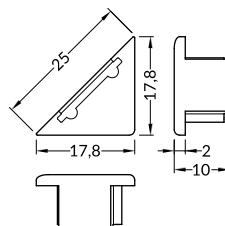

ENDINGS / ZAŚLEPKI

TRIO10 ending

colours: white, silver, black, grey
material: ABS

zaślepka TRIO10
kolory: biały, srebrny, czarny, szary
materiał: ABS