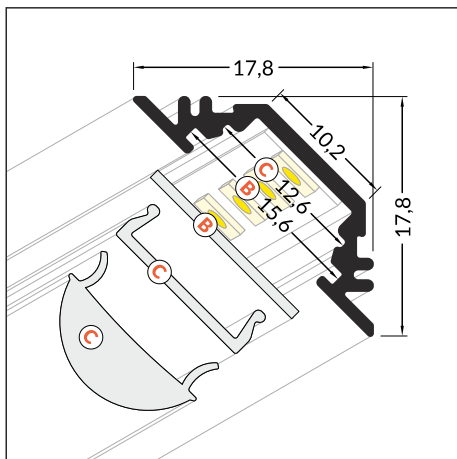

ANGULAR PROFILE 45°

PROFIL KĄTOWY 45°

- decorative and lighting profile
- for display cases' corners (mounted with screws)
- recessed (mounted with adhesive glue)
- suitable also for lighting up steps
- maximum LED strip width: 10 mm
- profil dekoracyjno-oświetleniowy
- do narożników gablot (montaż na wkręty)
- do wpuszczania (mocowanie na klej montażowy)
- nadaje się również do podświetlania stopni schodowych
- maksymalna szerokość taśmy LED: 10 mm

SIMILAR IN THE OFFER / PODOBNE W OFERCIE

TRIO10 BC

B slide cover
klosz B wsuwany

C click cover
klosz C klik

C lens cover
klosz C soczewka

 max 10 mm

 corner
kątowy

INDEX = 1 pc, length 2000 mm
package = 10 pcs
INDEKS = 1 szt., długość 2000 mm
opakowanie = 10 szt.

 white painted
biały malowany
91030001

 anodized
anodowany
91030020

 black anodized
czarny anodowany
91030021

Available lengths / Dostępne długości
1000 mm, 2000 mm, 3000 mm, 4000 mm

COVERS / KLOSZE

B slide cover

INDEX = 1 pc, length 2000 mm
package = 10 pcs
INDEKS = 1 szt., długość 2000 mm
opakowanie = 10 szt.

B transparent / B transparentny
76250016

B frosted / B szron
76250039

B white / B mleczny
76250038

C transparent / C transparentny
76330000