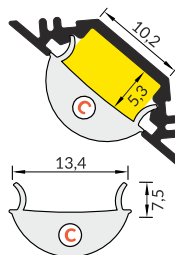

COVERS / KLOSZE

B slide cover

colours: transparent, frosted, white
material: PC, PP, PP

klosz B wsuwany
kolory: transparentny, szron, mleczny
materiał: PC, PP, PP

Note! Dimensions of the space to install LED source
Uwaga! Wymiary przestrzeni do zamontowania źródła LED

INDEX = 1 pc, length 2000 mm
package = 10 pcs
INDEKS = 1 szt., długość 2000 mm
opakowanie = 10 szt.

B transparent / B transparentny
76250016

B frosted / B szron
76250039

B white / B mleczny
76250038

C transparent / C transparentny
76330000

C white / C mleczny
76330038

C lens / C soczewka
76300000

C click cover

colours: transparent, white
material: PMMA

klosz C klik
kolory: transparentny, mleczny
materiał: PMMA

C lens click cover

colour: transparent
material: PC
klosz C klik soczewka
kolor: transparentny
materiał: PC

ENDINGS / ZAŚLEPKI

TRIO10 ending

colours: white, silver, black, grey
material: ABS

zaślepka TRIO10
kolory: biały, srebrny, czarny, szary
materiał: ABS

Ending with marked space to bore the holes.
Zaślepka z punktami do przewiercenia otworów.

INDEX = 1 set,
package of 10 sets = 20 pcs
INDEKS = 1 komplet, opakowanie
zawiera 10 kompletów = 20 szt.

	white białe	91060001
	silver srebrne	91060040
	black czarne	91060002
	grey szare	91060022