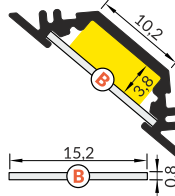

ANGULAR PROFILE 45°

PROFIL KĄTOWY 45°

- decorative and lighting profile
- for display cases' corners (mounted with screws)
- recessed (mounted with adhesive glue)
- suitable also for lighting up steps
- maximum LED strip width: 10 mm
- profil dekoracyjno-oświetleniowy
- do narożników gablot (montaż na wkręty)
- do wpuszczania (mocowanie na klej montażowy)
- nadaje się również do podświetlania stopni schodowych
- maksymalna szerokość taśmy LED: 10 mm

SIMILAR IN THE OFFER / PODOBNE W OFERCIE

TRIO10 BC

B slide cover
klosz B wsuwany

C click cover
klosz C klik

C lens cover
klosz C soczewka

 max 10 mm

 corner
kątowy

INDEX = 1 pc, length 2000 mm
package = 10 pcs
INDEKS = 1 szt., długość 2000 mm
opakowanie = 10 szt.

 white painted
biały malowany
91030001

 anodized
anodowany
91030020

 black anodized
czarny anodowany
91030021

Available lengths / Dostępne długości
1000 mm, 2000 mm, 3000 mm, 4000 mm

COVERS / KLOSZE

B slide cover

INDEX = 1 pc, length 2000 mm
package = 10 pcs
INDEKS = 1 szt., długość 2000 mm
opakowanie = 10 szt.

B transparent / B transparentny
76250016

B frosted / B szron
76250039

B white / B mleczny
76250038

C transparent / C transparentny
76330000