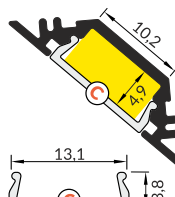

COVERS / KLOSZE

B slide cover

colours: transparent, frosted, white
material: PC, PP, PP

klosz B wsuwany
kolory: transparentny, szron, mleczny
materiał: PC, PP, PP

Note! Dimensions of the space to install LED source
Uwaga! Wymiary przestrzeni do zamontowania źródła LED

INDEX = 1 pc, length 2000 mm
package = 10 pcs
INDEKS = 1 szt., długość 2000 mm
opakowanie = 10 szt.

B transparent / B transparentny
76250016

B frosted / B szron
76250039

B white / B mleczny
76250038

C transparent / C transparentny
76330000

C white / C mleczny
76330038

C lens / C soczewka
76300000

C click cover

colours: transparent, white
material: PMMA

klosz C klik
kolory: transparentny, mleczny
materiał: PMMA

C lens click cover

colour: transparent
material: PC
klosz C klik soczewka
kolor: transparentny
materiał: PC

ENDINGS / ZAŚLEPKI

TRIO10 ending

colours: white, silver, black, grey
material: ABS

zaślepka TRIO10
kolory: biały, srebrny, czarny, szary
materiał: ABS

Ending with marked space to bore the holes.
Zaślepka z punktami do przewiercenia otworów.

INDEX = 1 set,
package of 10 sets = 20 pcs
INDEKS = 1 komplet, opakowanie
zawiera 10 kompletów = 20 szt.

	white białe	91060001
	silver srebrne	91060040
	black czarne	91060002
	grey szare	91060022