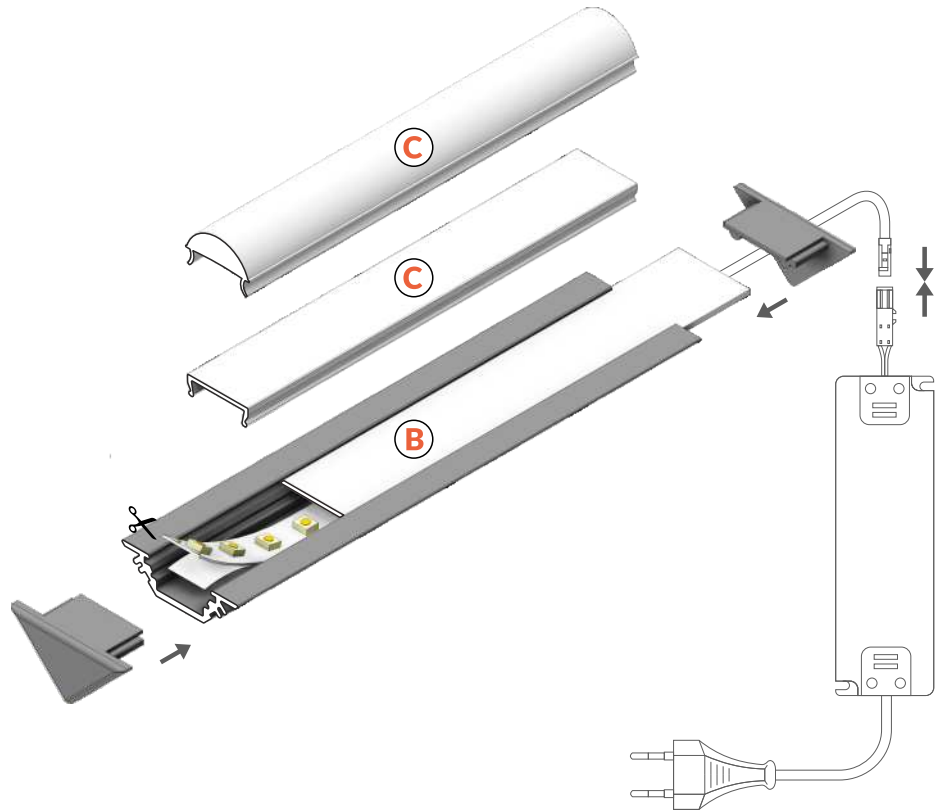

ANGULAR PROFILE 45°

PROFIL KĄTOWY 45°

- decorative and lighting profile
- for display cases' corners (mounted with screws)
- recessed (mounted with adhesive glue)
- suitable also for lighting up steps
- maximum LED strip width: 10 mm
- profil dekoracyjno-oświetleniowy
- do narożników gablot (montaż na wkręty)
- do wpuszczania (mocowanie na klej montażowy)
- nadaje się również do podświetlania stopni schodowych
- maksymalna szerokość taśmy LED: 10 mm

SIMILAR IN THE OFFER / PODOBNE W OFERCIE

TRIO10 BC

B slide cover
klosz B wsuwany

C click cover
klosz C klik

C lens cover
klosz C soczewka

 max 10 mm

 corner
kątowy

INDEX = 1 pc, length 2000 mm
package = 10 pcs
INDEKS = 1 szt., długość 2000 mm
opakowanie = 10 szt.

colours: transparent, frosted, white
material: PC, PP, PP

klosz B wsuwany
kolory: transparentny, szron, mleczny
materiał: PC, PP, PP

Note! Dimensions of the space to install LED source
Uwaga! Wymiary przestrzeni do zamontowania źródła LED

INDEX = 1 pc, length 2000 mm
package = 10 pcs
INDEKS = 1 szt., długość 2000 mm
opakowanie = 10 szt.

B transparent / B transparentny
76250016

B frosted / B szron
76250039

B white / B mleczny
76250038

C transparent / C transparentny
76330000