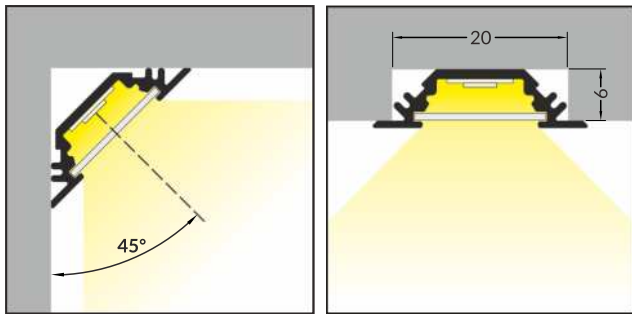

ANGULAR PROFILE 45°

PROFIL KĄTOWY 45°

- decorative and lighting profile
- for display cases' corners (mounted with screws)
- recessed (mounted with adhesive glue)
- suitable also for lighting up steps
- maximum LED strip width: 10 mm
- profil dekoracyjno-oświetleniowy
- do narożników gablot (montaż na wkręty)
- do wpuszczania (mocowanie na klej montażowy)
- nadaje się również do podświetlania stopni schodowych
- maksymalna szerokość taśmy LED: 10 mm

SIMILAR IN THE OFFER / PODOBNE W OFERCIE

TRIO10 BC

B slide cover
klosz B wsuwany

C click cover
klosz C klik

C lens cover
klosz C soczewka

 max 10 mm

 corner
kątowy

INDEX = 1 pc, length 2000 mm
package = 10 pcs
INDEKS = 1 szt., długość 2000 mm
opakowanie = 10 szt.

 white painted
biały malowany
91030001

 anodized
anodowany
91030020

 black anodized
czarny anodowany
91030021

Available lengths / Dostępne długości
1000 mm, 2000 mm, 3000 mm, 4000 mm

COVERS / KLOSZE

B slide cover

colours: transparent, frosted, white
material: PC, PP, PP

klosz B wsuwany
kolory: transparentny, szron, mleczny
materiał: PC, PP, PP

Note! Dimensions of the space to install LED source
Uwaga! Wymiary przestrzeni do zamontowania źródła LED