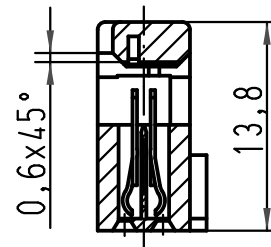

5

4

3

2

1

vorverrastet
pre assembled
preassemble

verrastet
fitted
assemble

1) Markierung erster Kontakt, Ader 1 des Flachkabels
1) Contact no.1, 1st wire of flat cable
1) Contact no.1, repère 1 du câble

A	0918 506 5803 58U	0,76 μm Au	Bulk packaging MOQ = 5000 pcs	All Dimensions in mm Original Size DIN A 4			Techn. Character.			Nicht tolerierte Masse! Free size tolerances			
	0918 506 6803 58U	2											
	0918 506 7803 58U	3											
	0918 506 5803	0,76 μm Au	N.A.				Detail.	01-FEB-00	Th	SEK 18 Female connector 6 poles with central polarisation cover without cable stop			
	0918 506 6803	2	N.A.				Insp.						
	0918 506 7803	3	N.A.	33797	10/08/06	PK	Stand.						
	Bestell-Nr. Part-No. Reference	Anforderungsstufe Performance level Niveau de qualite	Index Designation	33788	21/07/06	PK	HARTING EURL F-95972 Paris			TB 09 18 506 X803	Blatt/ page 1/1		
				26570	01-FEB-00	JB					Sub.		