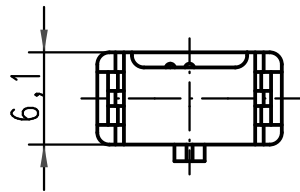

5

4

3

2

1

vorverrastet
pre assembled
preassemble

verrastet
fitted
assemble

1) Markierung erster Kontakt, Ader 1 des Flachkabels
1) Contact no.1, 1st wire of flat cable
1) Contact no.1, repère 1 du câble

A	0918 506 5803 58U	0,76 μm Au	Bulk packaging MOQ = 5000 pcs	All Dimensions in mm Original Size DIN A 4			Techn. Character.			Nicht tolerierte Masse! Free size tolerances			
	0918 506 6803 58U	2											
	0918 506 7803 58U	3											
	0918 506 5803	0,76 μm Au	N.A.				Detail.	01-FEB-00	Th	SEK 18 Female connector 6 poles with central polarisation cover without cable stop			
	0918 506 6803	2	N.A.				Insp.						
	0918 506 7803	3	N.A.	33797	10/08/06	PK	Stand.						
	Bestell-Nr. Part-No. Reference	Anforderungsstufe Performance level Niveau de qualite	Index Designation	33788	21/07/06	PK	HARTING EURL F-95972 Paris			TB 09 18 506 X803	Blatt/ page 1/1		
				26570	01-FEB-00	JB					Sub.		