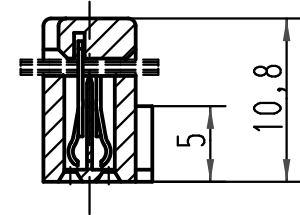

5

4

3

2

1

vorverrastet
pre assembled
preassemble

verrastet
fitted
assemble

1) Markierung erster Kontakt, Ader 1 des Flachkabels
1) Contact no.1, 1st wire of flat cable
1) Contact no.1, repère 1 du câble

A	0918 506 5803 58U	0,76 μm Au	Bulk packaging MOQ = 5000 pcs	All Dimensions in mm Original Size DIN A 4			Techn. Character.			Nicht tolerierte Masse! Free size tolerances			
	0918 506 6803 58U	2											
	0918 506 7803 58U	3											
	0918 506 5803	0,76 μm Au	N.A.				Detail.	01-FEB-00	Th	SEK 18 Female connector 6 poles with central polarisation cover without cable stop			
	0918 506 6803	2	N.A.				Insp.						
	0918 506 7803	3	N.A.	33797	10/08/06	PK	Stand.						
	Bestell-Nr. Part-No. Reference	Anforderungsstufe Performance level Niveau de qualite	Index Designation	33788	21/07/06	PK	HARTING EURL F-95972 Paris			TB 09 18 506 X803	Blatt/ page 1/1		
				26570	01-FEB-00	JB					Sub.		