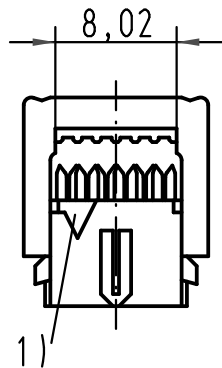

5

4

3

2

1

vorverrastet
pre assembled
preassemble

verrastet
fitted
assemble

1) Markierung erster Kontakt, Ader 1 des Flachkabels
1) Contact no.1, 1st wire of flat cable
1) Contact no.1, repère 1 du câble

A	0918 506 5803 58U	0,76 μm Au	Bulk packaging MOQ = 5000 pcs	All Dimensions in mm Original Size DIN A 4			Techn. Character.			Nicht tolerierte Masse! Free size tolerances			
	0918 506 6803 58U	2											
	0918 506 7803 58U	3											
	0918 506 5803	0,76 μm Au	N.A.				Detail.	01-FEB-00	Th	SEK 18 Female connector 6 poles with central polarisation cover without cable stop			
	0918 506 6803	2	N.A.				Insp.						
	0918 506 7803	3	N.A.	33797	10/08/06	PK	Stand.						
	Bestell-Nr. Part-No. Reference	Anforderungsstufe Performance level Niveau de qualite	Index Designation	33788	21/07/06	PK	HARTING EURL F-95972 Paris			TB 09 18 506 X803	Blatt/ page 1/1		
				26570	01-FEB-00	JB					Sub.		