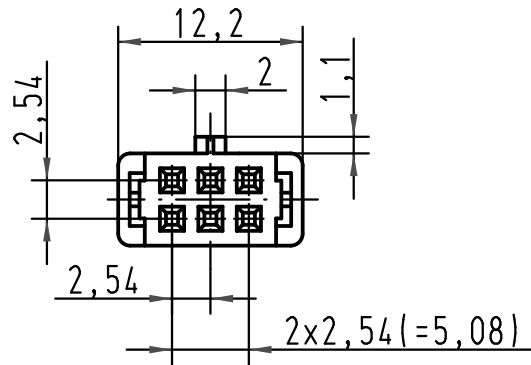

5

4

3

2

1

vorverrastet
pre assembled
preassemble

verrastet
fitted
assemble

1) Markierung erster Kontakt, Ader 1 des Flachkabels
1) Contact no.1, 1st wire of flat cable
1) Contact no.1, repère 1 du câble

A	0918 506 5803 58U	0,76 μm Au	Bulk packaging MOQ = 5000 pcs	All Dimensions in mm Original Size DIN A 4			Techn. Character.			Nicht tolerierte Masse! Free size tolerances			
	0918 506 6803 58U	2											
	0918 506 7803 58U	3											
	0918 506 5803	0,76 μm Au	N.A.				Detail.	01-FEB-00	Th	SEK 18 Female connector 6 poles with central polarisation cover without cable stop			
	0918 506 6803	2	N.A.				Insp.						
	0918 506 7803	3	N.A.	33797	10/08/06	PK	Stand.						
	Bestell-Nr. Part-No. Reference	Anforderungsstufe Performance level Niveau de qualite	Index Designation	33788	21/07/06	PK	HARTING EURL F-95972 Paris			TB 09 18 506 X803	Blatt/ page 1/1		
				26570	01-FEB-00	JB					Sub.		