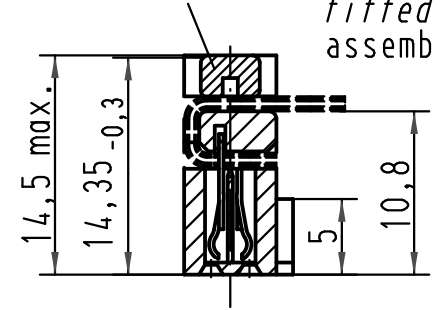

5 4 3 2 1

vorverrastet
pre assembled
preassemble

strain relief verrastet
fitted
assemble

1) Markierung erster Kontakt, Ader 1 des Flachkabels
1) Contact no.1, 1st wire of flat cable
1) Contact no.1, repère 1 du câble

A	09 18 506 5813 58U	0,76 μm Au	Bulk packaging MOQ = 3000 pcs		All Dimensions in mm Original Size DIN A 4			Techn. Character.			Nicht tolerierte Maß/Free size tolerances		
	09 18 506 6813 58U	2											
	09 18 506 7813 58U	3											
	09 18 506 5813	0,76 μm Au	N.A.									SEK 18 Female connector 6 poles with central polarisation without cable stop with strain relief	
	09 18 506 6813	2	N.A.										
	09 18 506 7813	3	N.A.										
Bestell-Nr. Part-No. Reference	Anforderungsstufe performance level Niveau de qualite	Index Designation	36265 26570 Mod.	30-SEP-11 01-FEB-00 Dat.	BH JB Name	HARTING EURL F-95972 Paris				TB 0918506X813		Blatt/ page 1/1	