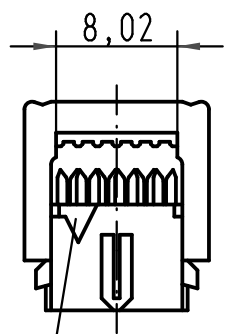

5 4 3 2 1

vorverrastet
pre assembled
preassemble

strain relief verrastet
fitted
assemble

1) Markierung erster Kontakt, Ader 1 des Flachkabels
1) Contact no.1, 1st wire of flat cable
1) Contact no.1, repère 1 du câble

A	09 18 506 5813 58U	0,76 μm Au	Bulk packaging MOQ = 3000 pcs		All Dimensions in mm Original Size DIN A 4			Techn. Character.			Nicht tolerierte Maß/Free size tolerances		
	09 18 506 6813 58U	2											
	09 18 506 7813 58U	3											
	09 18 506 5813	0,76 μm Au	N.A.									SEK 18 Female connector 6 poles with central polarisation without cable stop with strain relief	
	09 18 506 6813	2	N.A.										
	09 18 506 7813	3	N.A.										
Bestell-Nr. Part-No. Reference	Anforderungsstufe performance level Niveau de qualite	Index Designation	36265 26570 Mod.	30-SEP-11 01-FEB-00 Dat.	BH JB Name	HARTING EURL F-95972 Paris				TB 0918506X813		Blatt/ page 1/1	