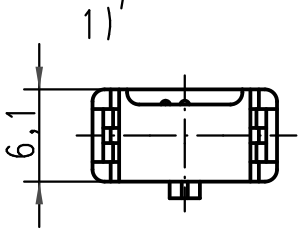

5 4 3 2 1

vorverrastet
pre assembled
preassemble

strain relief verrastet
fitted
assemble

1) Markierung erster Kontakt, Ader 1 des Flachkabels
1) Contact no.1, 1st wire of flat cable
1) Contact no.1, repère 1 du câble

A	09 18 506 5813 58U	0,76 μm Au	Bulk packaging MOQ = 3000 pcs		All Dimensions in mm Original Size DIN A 4			Techn. Character.			Nicht tolerierte Maß/Free size tolerances		
	09 18 506 6813 58U	2											
	09 18 506 7813 58U	3											
	09 18 506 5813	0,76 μm Au	N.A.									SEK 18 Female connector 6 poles with central polarisation without cable stop with strain relief	
	09 18 506 6813	2	N.A.										
	09 18 506 7813	3	N.A.										
Bestell-Nr. Part-No. Reference	Anforderungsstufe performance level Niveau de qualite	Index Designation	36265 26570 Mod.	30-SEP-11 01-FEB-00 Dat.	BH JB Name	HARTING EURL F-95972 Paris				TB 0918506X813		Blatt/ page 1/1	