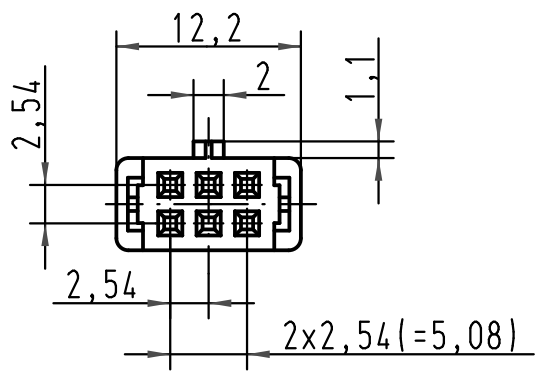

5 4 3 2 1

vorverrastet
pre assembled
preassemble

strain relief verrastet
fitted
assemble

1) Markierung erster Kontakt, Ader 1 des Flachkabels
1) Contact no.1, 1st wire of flat cable
1) Contact no.1, repère 1 du câble

A	09 18 506 5813 58U	0,76 μm Au	Bulk packaging MOQ = 3000 pcs		All Dimensions in mm Original Size DIN A 4			Techn. Character.			Nicht tolerierte Maß/Free size tolerances		
	09 18 506 6813 58U	2											
	09 18 506 7813 58U	3											
	09 18 506 5813	0,76 μm Au	N.A.									SEK 18 Female connector 6 poles with central polarisation without cable stop with strain relief	
	09 18 506 6813	2	N.A.										
	09 18 506 7813	3	N.A.										
Bestell-Nr. Part-No. Reference	Anforderungsstufe performance level Niveau de qualite	Index Designation	36265 26570 Mod.	30-SEP-11 01-FEB-00 Dat.	BH JB Name	HARTING EURL F-95972 Paris				TB 0918506X813		Blatt/ page 1/1	