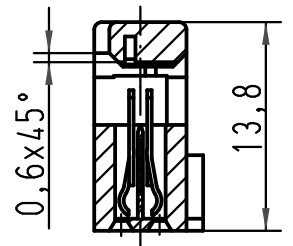

5 4 3 2 1

vorverrastet
pre assembled
preassemble

strain relief verrastet
fitted
assemble

1) Markierung erster Kontakt, Ader 1 des Flachkabels
1) Contact no.1, 1st wire of flat cable
1) Contact no.1, repère 1 du câble

A	09 18 506 5813 58U	0,76 μm Au	Bulk packaging MOQ = 3000 pcs		All Dimensions in mm Original Size DIN A 4			Techn. Character.			Nicht tolerierte Maß/Free size tolerances		
	09 18 506 6813 58U	2											
	09 18 506 7813 58U	3											
	09 18 506 5813	0,76 μm Au	N.A.									SEK 18 Female connector 6 poles with central polarisation without cable stop with strain relief	
	09 18 506 6813	2	N.A.										
	09 18 506 7813	3	N.A.										
Bestell-Nr. Part-No. Reference	Anforderungsstufe performance level Niveau de qualite	Index Designation	36265 26570 Mod.	30-SEP-11 01-FEB-00 Dat.	BH JB Name	HARTING EURL F-95972 Paris				TB 0918506X813		Blatt/ page 1/1	