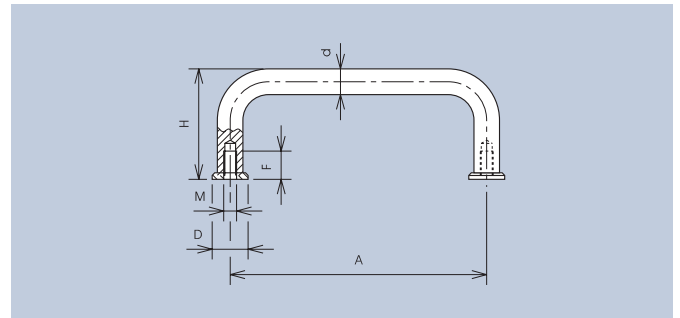

Stahl Bügelgriffe

Steel Bow-Type Handles

Technische Daten

Werkstoff: Stahl verchromt

Belastbarkeit: M3 = 300N / M4 = 400N / M5 = 1000N

Technical Data

Material: Steel chromium plated

Carrying capacity: M3 = 300N / M4 = 400N / M5 = 1000N

Bügelgriffe mit verchromten Abschlusscheiben. Sie sichern eine einwandfreie Auflage des Griffes auch bei großen Anschlussbohrungen. Die Griffe sind für Zug-, Schub- und Hebetätigkeiten im Geräte- und Apparatebau geeignet.

Bow-type handles with chrome-plated mounting washers. These ensure a flush seating of the handle, even in the case of large mounting holes. The handles are suitable for pulling, pushing and lifting actions in appliance and apparatus engineering.