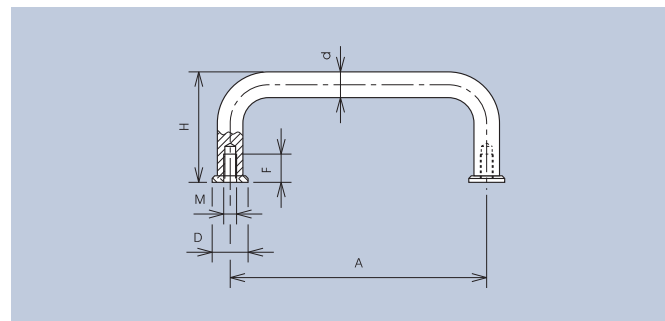

Stahl Bügelgriffe

Steel Bow-Type Handles

Technische Daten

Werkstoff: Stahl verchromt

Belastbarkeit: M3 = 300N / M4 = 400N / M5 = 1000N

Technical Data

Material: Steel chromium plated

Carrying capacity: M3 = 300N / M4 = 400N / M5 = 1000N

Bügelgriffe mit verchromten Abschlusscheiben. Sie sichern eine einwandfreie Auflage des Griffes auch bei großen Anschlussbohrungen. Die Griffe sind für Zug-, Schub- und Hebetätigkeiten im Geräte- und Apparatebau geeignet.

Bow-type handles with chrome-plated mounting washers. These ensure a flush seating of the handle, even in the case of large mounting holes. The handles are suitable for pulling, pushing and lifting actions in appliance and apparatus engineering.

Einschließlich Abschlusscheiben, Zylinderschrauben-M3 x 8 / M4 x 12 / M5 x 12 und Scheiben.

Including cover washers, cheese head screws-M3 x 8 / M4 x 12 / M5 x 12 and washers.

Technische Daten

Werkstoff: Stahl verchromt