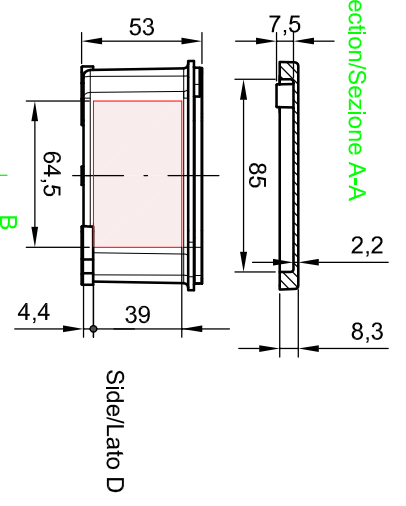

Section/Sezione B-B

Section/Sezione A-A

Side/Lato B

Side/Lato A

Cover/Coperchio

Side/Lato C

Bottom/Fondo

All Dimensions in mm

Mod.	27.11.2014	04.06.2013	12.04.2013
Dat.			
Name			

Detail	
Iss.	
Stat.	14.02.2013
E.L.	

**molex**

8000.6261.0

S-8000 series, aluminum enclosures, S1  
101x101x58, Grey RAL 9006, Type STD  
Cassette in alluminio, serie S-8000, S1  
101x101x58, Grigio RAL 9006, Tipo STD

Scala  
1 : 3