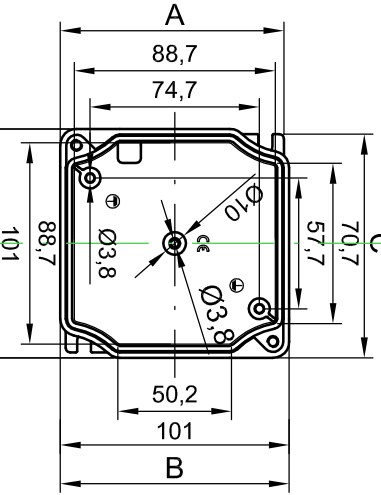

Section/Sezione B-B

Section/Sezione A-A

Side/Lato B

Side/Lato A

Cover/Coperchio

Side/Lato C

Bottom/Fondo

All Dimensions in mm

Mod.	27.11.2014	04.06.2013	12.04.2013
Dat.			
Name			

Detail	
Iss.	
Stat.	14.02.2013
E.L.	

**molex**

8000.6261.0

S-8000 series, aluminum enclosures, S1  
101x101x58, Grey RAL 9006, Type STD  
Cassette in alluminio, serie S-8000, S1  
101x101x58, Grigio RAL 9006, Tipo STD

Scala  
1 : 3