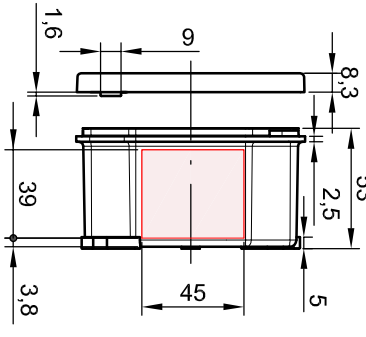

Section/Sezione B-B

Section/Sezione A-A

Side/Lato B

Side/Lato A

Cover/Coperchio

Side/Lato C

Bottom/Fondo

All Dimensions in mm

Mod.	27.11.2014	04.06.2013	12.04.2013
Dat.			
Name			

Detail	
Iss.	
Stat.	14.02.2013
E.L.	

**molex**

8000.6261.0

S-8000 series, aluminum enclosures, S1  
101x101x58, Grey RAL 9006, Type STD  
Cassette in alluminio, serie S-8000, S1  
101x101x58, Grigio RAL 9006, Tipo STD