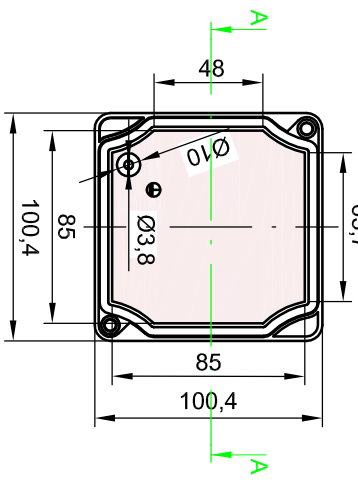

Section/Sezione B-B

Section/Sezione A-A

Side/Lato B

Side/Lato A

Cover/Coperchio

Side/Lato C

Bottom/Fondo

All Dimensions in mm

Mod.	27.11.2014	04.06.2013	12.04.2013
Dat.			
Name			

Detail	
Iss.	
Stat.	14.02.2013
E.L.	

**molex**

8000.6261.0

S-8000 series, aluminum enclosures, S1  
101x101x58, Grey RAL 9006, Type STD  
Cassette in alluminio, serie S-8000, S1  
101x101x58, Grigio RAL 9006, Tipo STD

Scala  
1 : 3