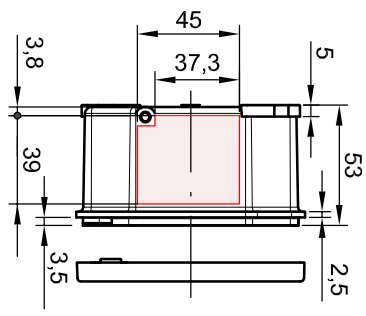

Section/Sezione B-B

Section/Sezione A-A

Side/Lato B

Side/Lato A

Cover/Coperchio

Side/Lato C

Bottom/Fondo

All Dimensions in mm

Mod.	27.11.2014	04.06.2013	12.04.2013
Dat.			
Name			

Detail	
Iss.	
Stat.	14.02.2013
E.L.	

**molex**

8000.6261.0

S-8000 series, aluminum enclosures, S1  
101x101x58, Grey RAL 9006, Type STD  
Cassette in alluminio, serie S-8000, S1  
101x101x58, Grigio RAL 9006, Tipo STD