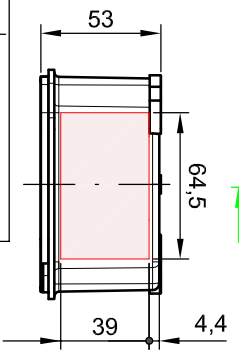

Section/Sezione B-B

Section/Sezione A-A

Side/Lato B

Side/Lato A

Cover/Coperchio

Side/Lato C

Bottom/Fondo

All Dimensions in mm

Mod.	27.11.2014	04.06.2013	12.04.2013
Dat.			
Name			

Detail	
Iss.	
Stat.	14.02.2013
E.L.	

**molex**

8000.6261.0

S-8000 series, aluminum enclosures, S1  
101x101x58, Grey RAL 9006, Type STD  
Cassette in alluminio, serie S-8000, S1  
101x101x58, Grigio RAL 9006, Tipo STD

Scala  
1 : 3