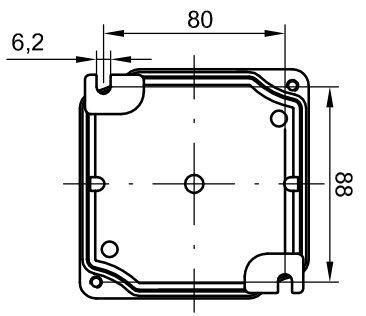

Section/Sezione B-B

Section/Sezione A-A

Side/Lato B

Side/Lato A

Cover/Coperchio

Side/Lato C

Bottom/Fondo

All Dimensions in mm

Mod.	27.11.2014	04.06.2013	12.04.2013
Dat.			
Name			

Detail	
Iss.	
Stat.	14.02.2013
E.L.	

**molex**

8000.6261.0

S-8000 series, aluminum enclosures, S1  
101x101x58, Grey RAL 9006, Type STD  
Cassette in alluminio, serie S-8000, S1  
101x101x58, Grigio RAL 9006, Tipo STD

Scala  
1 : 3