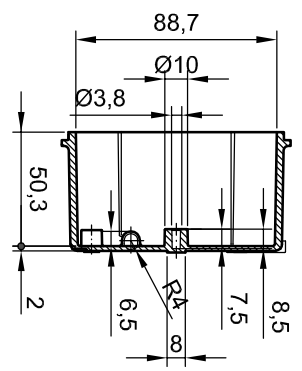

Section/Sezione B-B

Section/Sezione A-A

Side/Lato B

Side/Lato A

Cover/Coperchio

Side/Lato C

Bottom/Fondo

All Dimensions in mm

Mod.	27.11.2014	04.06.2013	12.04.2013
Dat.			
Name			

Detail	
Iss.	
Stat.	14.02.2013
E.L.	

**molex**

8000.6261.0

S-8000 series, aluminum enclosures, S1  
101x101x58, Grey RAL 9006, Type STD  
Cassette in alluminio, serie S-8000, S1  
101x101x58, Grigio RAL 9006, Tipo STD