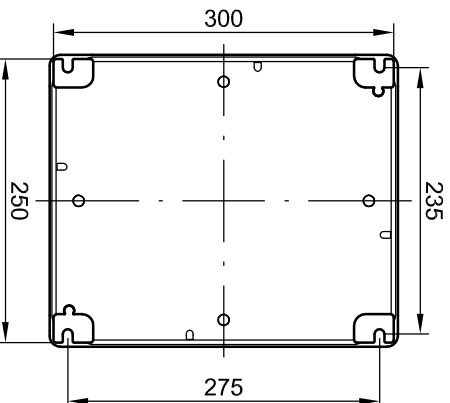

Section/Sezione B-B

Side/Lato B

Section/Sezione A-A

Side/Lato D

Side/Lato A

Side/Lato C

Bottom/Fondo

Cover/Coperchio

Detail	Date	Name
Imp.		
Serial	19.02.2013	E.L.

S-8000 series, aluminum enclosures, S6
307x257x121, Grey RAL 9006, STD
Cassette in alluminio, serie S-8000, S6
307x257x121, Grigio RAL 9006, STD

molex

8000.6266.0