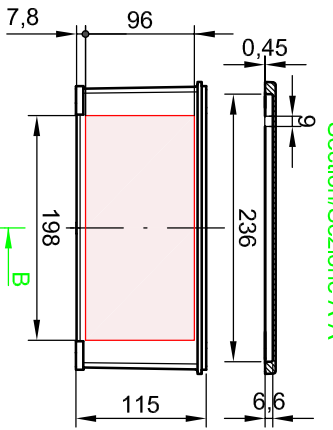

Section/Sezione B-B

Side/Lato B

Section/Sezione A-A

Side/Lato D

Side/Lato A

Side/Lato C

Bottom/Fondo

Cover/Coperchio

Detail	Date	Name
Imp.		
Serial	19.02.2013	E.L.

S-8000 series, aluminum enclosures, S6
307x257x121, Grey RAL 9006, STD
Cassette in alluminio, serie S-8000, S6
307x257x121, Grigio RAL 9006, STD

molex

8000.6266.0