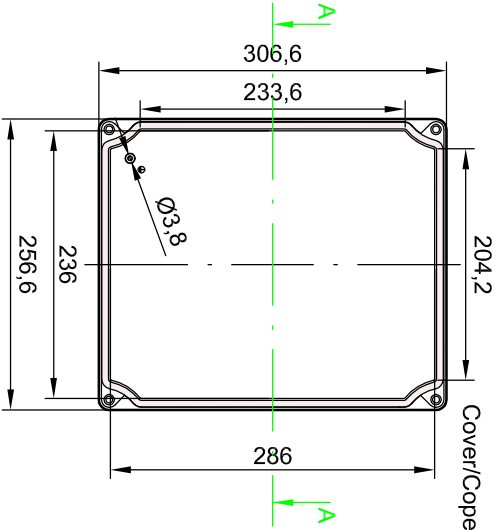

Section/Sezione B-B

Side/Lato B

Section/Sezione A-A

Side/Lato D

Side/Lato A

Side/Lato C

Bottom/Fondo

Cover/Coperchio

Detail	Date	Name
Imp.		
Serial	19.02.2013	E.L.

S-8000 series, aluminum enclosures, S6
307x257x121, Grey RAL 9006, STD
Cassette in alluminio, serie S-8000, S6
307x257x121, Grigio RAL 9006, STD

molex

8000.6266.0