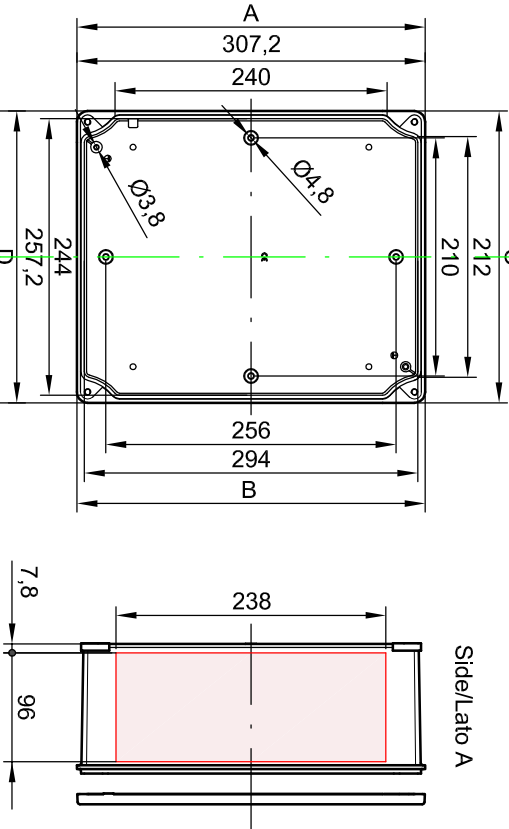

Section/Sezione B-B

Side/Lato B

Section/Sezione A-A

Side/Lato D

Side/Lato A

Side/Lato C

Bottom/Fondo

Cover/Coperchio

Detail	Date	Name
Imp.		
Serial	19.02.2013	E.L.

S-8000 series, aluminum enclosures, S6
307x257x121, Grey RAL 9006, STD
Cassette in alluminio, serie S-8000, S6
307x257x121, Grigio RAL 9006, STD

molex

8000.6266.0

Scala
1 : 6

Mod. 01.12.2014

Dat. E.L.

Name

1

2

3

4