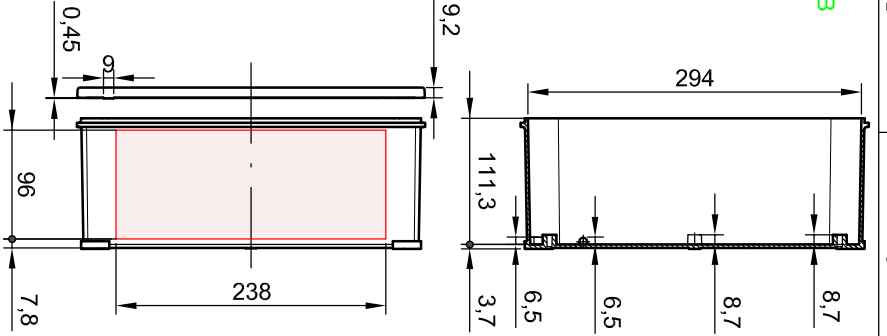

Section/Sezione B-B

Side/Lato B

Section/Sezione A-A

Side/Lato D

Side/Lato A

Side/Lato C

Bottom/Fondo

Cover/Coperchio

Detail	Date	Name
Imp.		
Serial	19.02.2013	E.L.

S-8000 series, aluminum enclosures, S6
307x257x121, Grey RAL 9006, STD
Cassette in alluminio, serie S-8000, S6
307x257x121, Grigio RAL 9006, STD

molex

8000.6266.0