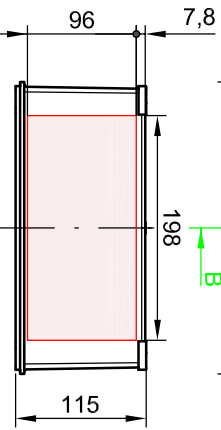

Section/Sezione B-B

Side/Lato B

Section/Sezione A-A

Side/Lato D

Side/Lato A

Side/Lato C

Bottom/Fondo

Cover/Coperchio

Detail	Date	Name
Imp.		
Serial	19.02.2013	E.L.

S-8000 series, aluminum enclosures, S6
307x257x121, Grey RAL 9006, STD
Cassette in alluminio, serie S-8000, S6
307x257x121, Grigio RAL 9006, STD

molex

8000.6266.0