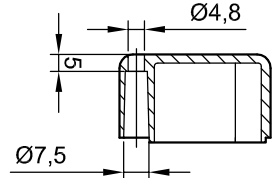

Section/Sezione B-B

Section/Sezione A-A

Section/Sezione C-C

Side/Lato B

Side/Lato C

Side/Lato A

Cover/Coperchio

Mod.	Dat.	Name
19.06.2013		E.L.

Mod.	Dat.	Name	Detail	Disp.	Scale
	19.06.2013	E.L.			
	22.05.2013	E.L.			

S-8100 series, aluminum enclosures
50x45x30 STD-Grey RAL 7001
Cassette in alluminio, serie S-8100
50x45x30 STD-Grigio RAL 7001

molex