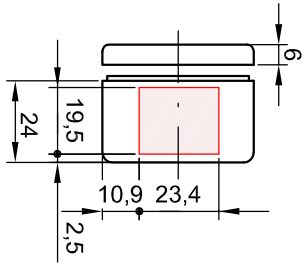

Section/Sezione B-B

Section/Sezione A-A

Section/Sezione C-C

Side/Lato B

Side/Lato C

Side/Lato A

Cover/Coperchio

Mod.	Dat.	Name
19.06.2013		E.L.

Mod.	Dat.	Name	Detail	Disp.	Scale
	19.06.2013	E.L.			
	22.05.2013	E.L.			

S-8100 series, aluminum enclosures
50x45x30 STD-Grey RAL 7001
Cassette in alluminio, serie S-8100
50x45x30 STD-Grigio RAL 7001

molex