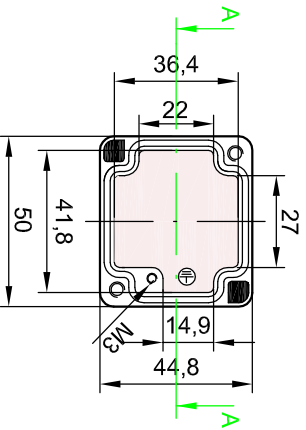

Section/Sezione B-B

Section/Sezione A-A

Section/Sezione C-C

Side/Lato B

Side/Lato C

Side/Lato A

Cover/Coperchio

Mod.	Dat.	Name
19.06.2013		E.L.

Mod.	Dat.	Name	Detail	Disp.	Scale
	19.06.2013	E.L.			
	22.05.2013	E.L.			

S-8100 series, aluminum enclosures
50x45x30 STD-Grey RAL 7001
Cassette in alluminio, serie S-8100
50x45x30 STD-Grigio RAL 7001

molex