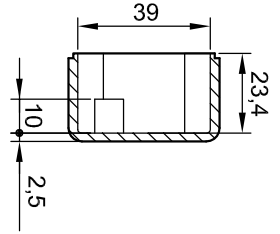

Section/Sezione B-B

Section/Sezione A-A

Section/Sezione C-C

Side/Lato B

Side/Lato C

Side/Lato A

Cover/Coperchio

Mod.	Dat.	Name
19.06.2013		E.L.

Mod.	Dat.	Name	Detail	Disp.	Scale
	19.06.2013	E.L.			
	22.05.2013	E.L.			

S-8100 series, aluminum enclosures
50x45x30 STD-Grey RAL 7001
Cassette in alluminio, serie S-8100
50x45x30 STD-Grigio RAL 7001

molex