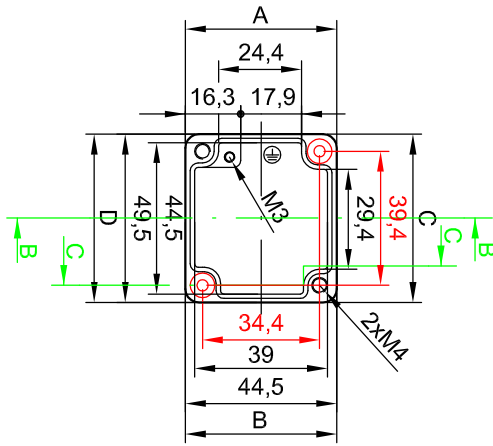

Section/Sezione B-B

Section/Sezione A-A

Section/Sezione C-C

Side/Lato B

Side/Lato C

Side/Lato A

Cover/Coperchio

Mod.	Dat.	Name
19.06.2013		E.L.

Mod.	Dat.	Name	Detail	Disp.	Scale
	19.06.2013	E.L.			
	22.05.2013	E.L.			

S-8100 series, aluminum enclosures
50x45x30 STD-Grey RAL 7001
Cassette in alluminio, serie S-8100
50x45x30 STD-Grigio RAL 7001

molex