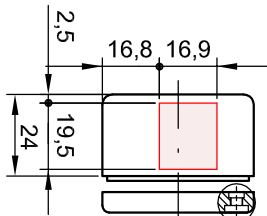

Section/Sezione B-B

Section/Sezione A-A

Section/Sezione C-C

Side/Lato B

Side/Lato C

Side/Lato A

Cover/Coperchio

Mod.	Dat.	Name
19.06.2013		E.L.

Mod.	Dat.	Name	Detail	Disp.	Scale
	19.06.2013	E.L.			
	22.05.2013	E.L.			

S-8100 series, aluminum enclosures
50x45x30 STD-Grey RAL 7001
Cassette in alluminio, serie S-8100
50x45x30 STD-Grigio RAL 7001

molex