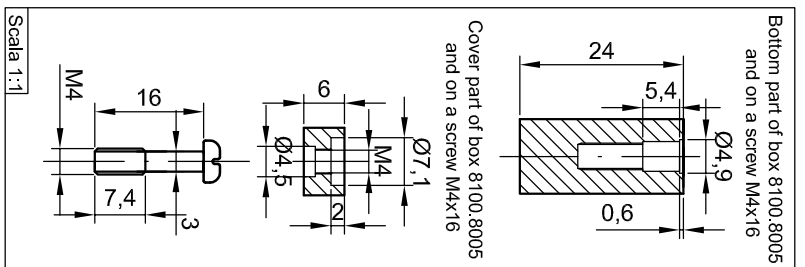

Section/Sezione B-B

Section/Sezione A-A

Section/Sezione C-C

Side/Lato B

Side/Lato C

Side/Lato A

Cover/Coperchio

Mod.	Dat.	Name
19.06.2013		E.L.

Mod.	Dat.	Name	Detail	Disp.	Scale
	19.06.2013	E.L.			
	22.05.2013	E.L.			

S-8100 series, aluminum enclosures
50x45x30 STD-Grey RAL 7001
Cassette in alluminio, serie S-8100
50x45x30 STD-Grigio RAL 7001

molex