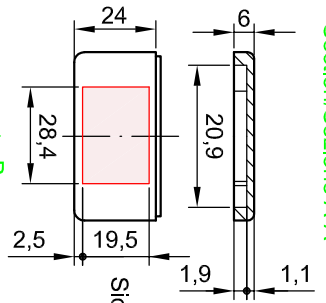

Section/Sezione B-B

Section/Sezione A-A

Section/Sezione C-C

Side/Lato B

Side/Lato C

Side/Lato A

Cover/Coperchio

Mod.	Dat.	Name
19.06.2013		E.L.

Mod.	Dat.	Name	Detail	Disp.	Scale
	19.06.2013	E.L.			
	22.05.2013	E.L.			

S-8100 series, aluminum enclosures
50x45x30 STD-Grey RAL 7001
Cassette in alluminio, serie S-8100
50x45x30 STD-Grigio RAL 7001

molex