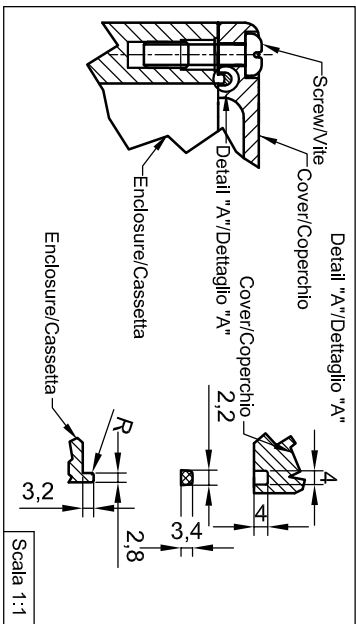

Section/Sezione B-B

Section/Sezione A-A

Section/Sezione C-C

Side/Lato B

Side/Lato C

Side/Lato A

Cover/Coperchio

Mod.	Dat.	Name
19.06.2013		E.L.

Mod.	Dat.	Name	Detail	Disp.	Scale
	19.06.2013	E.L.			
	22.05.2013	E.L.			

S-8100 series, aluminum enclosures
50x45x30 STD-Grey RAL 7001
Cassette in alluminio, serie S-8100
50x45x30 STD-Grigio RAL 7001

molex