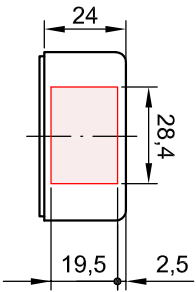

Section/Sezione B-B

Section/Sezione A-A

Section/Sezione C-C

Side/Lato B

Side/Lato C

Side/Lato A

Cover/Coperchio

Mod.	Dat.	Name
19.06.2013		E.L.

Mod.	Dat.	Name	Detail	Disp.	Scale
	19.06.2013	E.L.			
	22.05.2013	E.L.			

S-8100 series, aluminum enclosures
50x45x30 STD-Grey RAL 7001
Cassette in alluminio, serie S-8100
50x45x30 STD-Grigio RAL 7001

molex