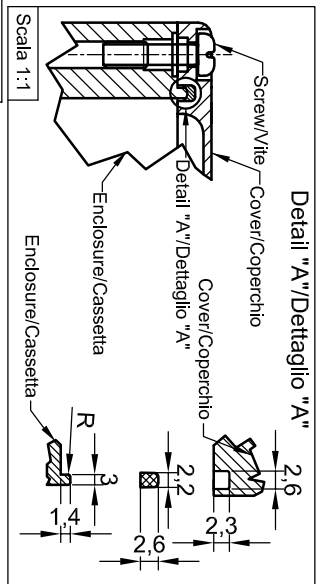

Section/Sezione B-B

Section/Sezione A-A

Section/Sezione C-C

Side/Lato B

Side/Lato A

Mod.	Dat.	Name
19/06/2013	E.L.	

Mod.	Dat.	Name
19/06/2013	E.L.	

S-8100 series, aluminium enclosures
58x64x36 STD-Grey RAL 7001
Cassette in alluminio, serie S-8100
58x64x36 STD-Grigio RAL 7001

Mod. 06.06.03

8100.8006.0
Scala 1:2 (1:1)

X-ON Electronics

Largest Supplier of Electrical and Electronic Components

Click to view similar products for [Enclosures, Boxes, & Cases](#) category:

Click to view products by [Molex](#) manufacturer:

Other Similar products are found below :

[CR-425 PAINTED](#) [585-R-WH-PK](#) [M-10-PLATED](#) [60221-01](#) [60566-01-000](#) [HPL-9VB BATT DOOR](#) [M-16-LID-PLATED](#) [M18-PLTD](#) [M-21-LID-PLATED](#) [M-21-PLATED](#) [M-23-PLATED](#) [CU-281-MB](#) [6711GSKT](#) [71884-29-028](#) [LH45-100 Black](#) [7200B](#) [72868-510-000](#) [CNS-0000 Black](#) [72883-510-000](#) [CNS-0101 Black](#) [72906-510-000](#) [CNS-0407 Black](#) [73091-510-000](#) [CNM-0000-BLACK Kit](#) [73092-510-000](#) [CNM-0101 Black](#) [73108-510-000](#) [CNL-0303 Black](#) [73395-510-039](#) [CNS-0006 Bone](#) [74257-510-000](#) [CNL-0004](#) [MDC-1183-PLAIN-ALUM](#) [MDC-1183-PTD](#) [MDC-13104-PLAIN-ALUM](#) [MDC-211 - PAINTED IVORY/BEIGE](#) [MDC-321-PTD](#) [MDC-432-PLAIN-ALUM](#) [MDC-973-PTD](#) [76](#) [77153-01-028](#) [FLX6030](#) [83535-01-508](#) [PS-11296-G](#) [PS-11298-B](#) [116-508](#) [120-407](#) [120-412](#) [120-909](#) [120-455](#) [R272-100-000](#) [120-910](#) [R501-001-010](#) [R508-080-000](#) [R508-160-000](#) [R530-120-000](#) [R530-122-000](#) [R530-200-000](#) [R531-160-000](#) [R531-200-000](#) [R582-080-100](#)