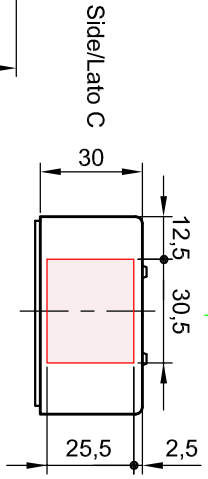

Section/Sezione B-B

Section/Sezione A-A

Section/Sezione C-C

Side/Lato B

Side/Lato A

Mod.	Dat.	Name
19/06/2013	E.L.	

Mod.	Dat.	Name
19/06/2013	E.L.	

S-8100 series, aluminium enclosures
58x64x36 STD-Grey RAL 7001
Cassette in alluminio, serie S-8100
58x64x36 STD-Grigio RAL 7001

Mod. 06.06.03

8100.8006.0
Scala 1:2 (1:1)

X-ON Electronics

Largest Supplier of Electrical and Electronic Components

Click to view similar products for [Enclosures, Boxes, & Cases](#) category:

Click to view products by [Molex](#) manufacturer:

Other Similar products are found below :

[CR-425 PAINTED](#) [585-R-WH-PK](#) [M-10-PLATED](#) [60221-01](#) [60566-01-000](#) [HPL-9VB BATT DOOR](#) [M-16-LID-PLATED](#) [M18-PLTD](#) [M-21-LID-PLATED](#) [M-21-PLATED](#) [M-23-PLATED](#) [CU-281-MB](#) [6711GSKT](#) [71884-29-028](#) [LH45-100 Black](#) [7200B](#) [72868-510-000](#) [CNS-0000 Black](#) [72883-510-000](#) [CNS-0101 Black](#) [72906-510-000](#) [CNS-0407 Black](#) [73091-510-000](#) [CNM-0000-BLACK Kit](#) [73092-510-000](#) [CNM-0101 Black](#) [73108-510-000](#) [CNL-0303 Black](#) [73395-510-039](#) [CNS-0006 Bone](#) [74257-510-000](#) [CNL-0004](#) [MDC-1183-PLAIN-ALUM](#) [MDC-1183-PTD](#) [MDC-13104-PLAIN-ALUM](#) [MDC-211 - PAINTED IVORY/BEIGE](#) [MDC-321-PTD](#) [MDC-432-PLAIN-ALUM](#) [MDC-973-PTD](#) [76](#) [77153-01-028](#) [FLX6030](#) [83535-01-508](#) [PS-11296-G](#) [PS-11298-B](#) [116-508](#) [120-407](#) [120-412](#) [120-909](#) [120-455](#) [R272-100-000](#) [120-910](#) [R501-001-010](#) [R508-080-000](#) [R508-160-000](#) [R530-120-000](#) [R530-122-000](#) [R530-200-000](#) [R531-160-000](#) [R531-200-000](#) [R582-080-100](#)