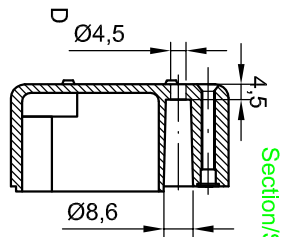

Section/Sezione B-B

Section/Sezione A-A

Section/Sezione C-C

Side/Lato B

Side/Lato A

Mod.	Dat.	Name
19/06/2013	E.L.	

Mod.	Dat.	Name
19/06/2013	E.L.	

S-8100 series, aluminium enclosures
58x64x36 STD-Grey RAL 7001
Cassette in alluminio, serie S-8100
58x64x36 STD-Grigio RAL 7001