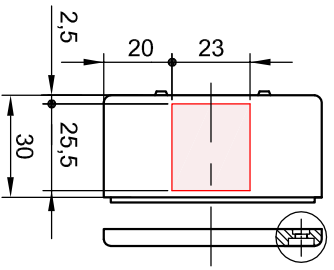

Section/Sezione B-B

Section/Sezione A-A

Section/Sezione C-C

Side/Lato B

Side/Lato A

Mod.	Dat.	Name
19/06/2013	E.L.	

Mod.	Dat.	Name
19/06/2013	E.L.	

S-8100 series, aluminium enclosures
58x64x36 STD-Grey RAL 7001
Cassette in alluminio, serie S-8100
58x64x36 STD-Grigio RAL 7001