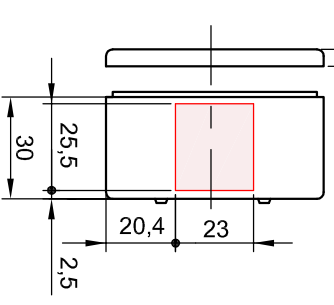

Section/Sezione B-B

Section/Sezione A-A

Section/Sezione C-C

Side/Lato B

Side/Lato A

Mod.	Dat.	Name
19/06/2013	E.L.	

Mod.	Dat.	Name
19/06/2013	E.L.	

S-8100 series, aluminium enclosures
58x64x36 STD-Grey RAL 7001
Cassette in alluminio, serie S-8100
58x64x36 STD-Grigio RAL 7001