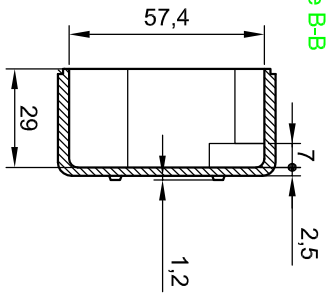

Section/Sezione B-B

Section/Sezione A-A

Section/Sezione C-C

Side/Lato B

Side/Lato A

Mod.	Dat.	Name
19/06/2013	E.L.	

Mod.	Dat.	Name
19/06/2013	E.L.	

S-8100 series, aluminium enclosures
58x64x36 STD-Grey RAL 7001
Cassette in alluminio, serie S-8100
58x64x36 STD-Grigio RAL 7001