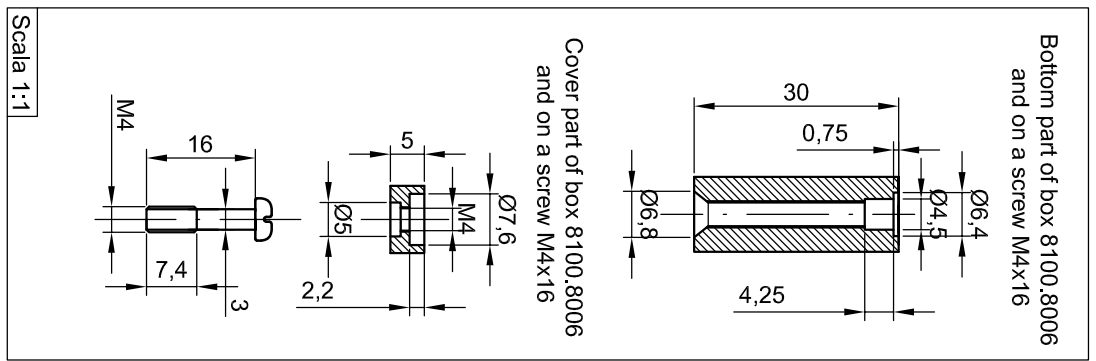

Section/Sezione B-B

Section/Sezione A-A

Section/Sezione C-C

Side/Lato B

Side/Lato A

Mod.	Dat.	Name
19/06/2013	E.L.	

Mod.	Dat.	Name
19/06/2013	E.L.	

S-8100 series, aluminium enclosures
58x64x36 STD-Grey RAL 7001
Cassette in alluminio, serie S-8100
58x64x36 STD-Grigio RAL 7001