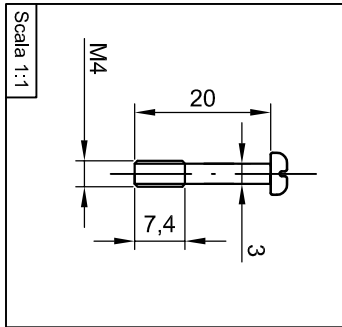

Section/Sezione B-B

Section/Sezione A-A

Section/Sezione C-C

Side/Lato B

Side/Lato A

Cover/Coperchio

Side/Lato C

Side/Lato D

Mod.	Dat.	Name
01.04.2014	E.L.	
07.06.2013	E.L.	

Detail	Desc.	Date	Name

S-8100 series, aluminum enclosures  
 154x64x36 STD-Grey RAL 7001  
 Cassette in alluminio, serie S-8100  
 154x64x36 STD-Grigio RAL 7001

**molex**

**8100.8008.0**

Mod. 15.06.03

Scala 1:2 (1:1)