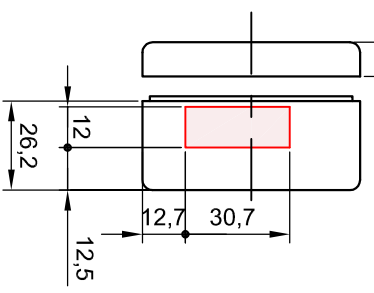

Section/Sezione B-B

Section/Sezione A-A

Section/Sezione C-C

Side/Lato B

Side/Lato A

Cover/Coperchio

Side/Lato C

Side/Lato D

Mod.	Dat.	Name
01.04.2014	E.L.	
07.06.2013	E.L.	

Detail	Desc.	Date	Name

S-8100 series, aluminum enclosures  
 154x64x36 STD-Grey RAL 7001  
 Cassette in alluminio, serie S-8100  
 154x64x36 STD-Grigio RAL 7001

**molex**

**8100.8008.0**

Mod. 15.06.03

Scala 1:2 (1:1)