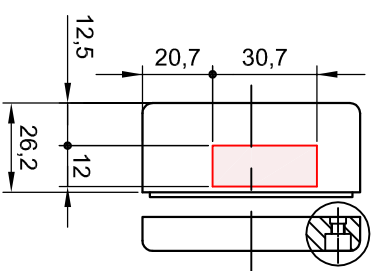

Section/Sezione B-B

Section/Sezione A-A

Section/Sezione C-C

Side/Lato B

Side/Lato A

Cover/Coperchio

Side/Lato C

Side/Lato D

Mod.	Dat.	Name
01.04.2014	E.L.	
07.06.2013	E.L.	

Detail	Desc.	Date	Name

S-8100 series, aluminum enclosures  
 154x64x36 STD-Grey RAL 7001  
 Cassette in alluminio, serie S-8100  
 154x64x36 STD-Grigio RAL 7001

**molex**

**8100.8008.0**

Mod. 15.06.03

Scala 1:2 (1:1)