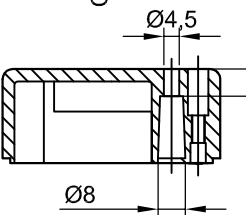

Section/Sezione B-B

Section/Sezione A-A

Section/Sezione C-C

Side/Lato B

Side/Lato A

Cover/Coperchio

Side/Lato C

Side/Lato D

Mod.	Dat.	Name
01.04.2014	E.L.	
07.06.2013	E.L.	

Detail	Desc.	Date	Name

S-8100 series, aluminum enclosures  
 154x64x36 STD-Grey RAL 7001  
 Cassette in alluminio, serie S-8100  
 154x64x36 STD-Grigio RAL 7001