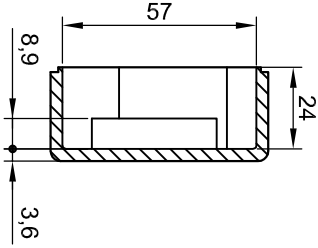

Section/Sezione B-B

Section/Sezione A-A

Section/Sezione C-C

Side/Lato B

Side/Lato A

Cover/Coperchio

Side/Lato C

Side/Lato D

Mod.	Dat.	Name
01.04.2014	E.L.	
07.06.2013	E.L.	

Detail	Desc.	Date	Name

S-8100 series, aluminum enclosures  
 154x64x36 STD-Grey RAL 7001  
 Cassette in alluminio, serie S-8100  
 154x64x36 STD-Grigio RAL 7001