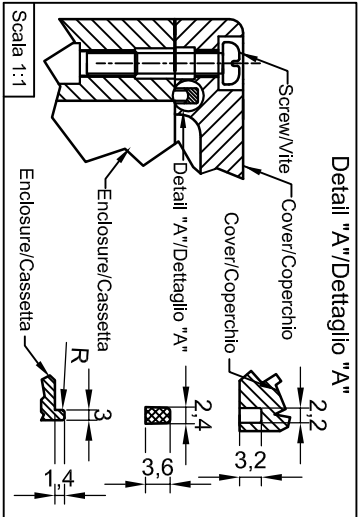

Section/Sezione B-B

Section/Sezione A-A

Section/Sezione C-C

Side/Lato B

Side/Lato A

Cover/Coperchio

Side/Lato C

Side/Lato D

Mod.	Dat.	Name
01.04.2014	E.L.	
07.06.2013	E.L.	

Detail	Desc.	Date	Name

S-8100 series, aluminum enclosures  
 154x64x36 STD-Grey RAL 7001  
 Cassette in alluminio, serie S-8100  
 154x64x36 STD-Grigio RAL 7001

**molex**

**8100.8008.0**

Mod. 15.06.03

Scala 1:2 (1:1)