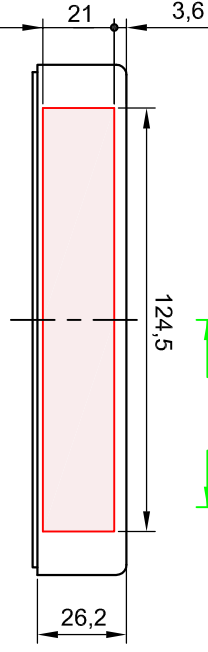

Section/Sezione B-B

Section/Sezione A-A

Section/Sezione C-C

Side/Lato B

Side/Lato A

Cover/Coperchio

Side/Lato C

Side/Lato D

Mod.	Dat.	Name
01.04.2014	E.L.	
07.06.2013	E.L.	

Detail	Desc.	Date	Name

S-8100 series, aluminum enclosures  
 154x64x36 STD-Grey RAL 7001  
 Cassette in alluminio, serie S-8100  
 154x64x36 STD-Grigio RAL 7001

**molex**

**8100.8008.0**

Mod. 15.06.03

Scala 1:2 (1:1)