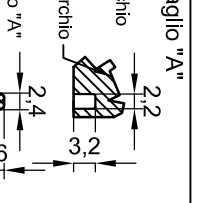

Section/Sezione B-B

Section/Sezione A-A

Section/Sezione C-C

Side/Lato B

Side/Lato A

Cover/Coperchio

Side/Lato C

Side/Lato D

Mod.	Dat.	Name
01.04.2014	E.L.	
07.06.2013	E.L.	

Detail	Desc.	Date	Name

S-8100 series, aluminum enclosures  
 154x64x36 STD-Grey RAL 7001  
 Cassette in alluminio, serie S-8100  
 154x64x36 STD-Grigio RAL 7001