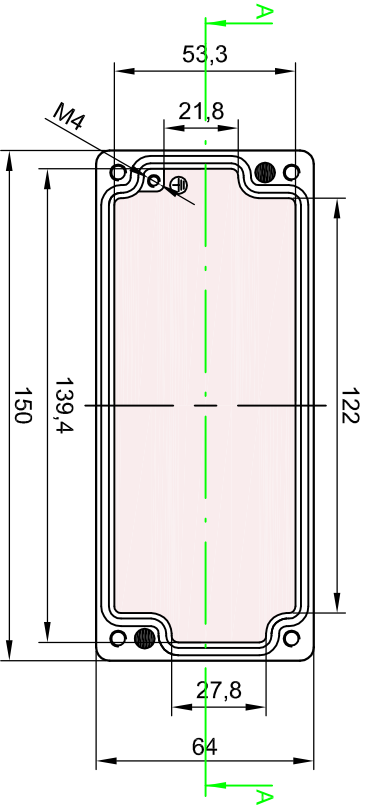

Section/Sezione B-B

Section/Sezione A-A

Section/Sezione C-C

Side/Lato B

Side/Lato A

Cover/Coperchio

Side/Lato C

Side/Lato D

Mod.	Dat.	Name
01.04.2014	E.L.	
07.06.2013	E.L.	

Detail	Desc.	Date	Name

S-8100 series, aluminum enclosures  
 154x64x36 STD-Grey RAL 7001  
 Cassette in alluminio, serie S-8100  
 154x64x36 STD-Grigio RAL 7001

**molex**

**8100.8008.0**

Mod. 15.06.03

Scala 1:2 (1:1)