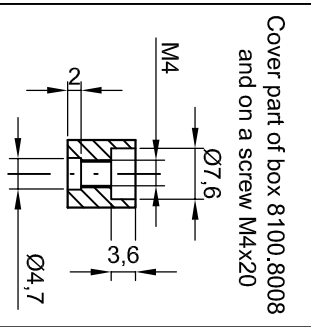

Section/Sezione B-B

Section/Sezione A-A

Section/Sezione C-C

Side/Lato B

Side/Lato A

Cover/Coperchio

Side/Lato C

Side/Lato D

Mod.	Dat.	Name
01.04.2014	E.L.	
07.06.2013	E.L.	

Detail	Desc.	Date	Name

S-8100 series, aluminum enclosures  
 154x64x36 STD-Grey RAL 7001  
 Cassette in alluminio, serie S-8100  
 154x64x36 STD-Grigio RAL 7001