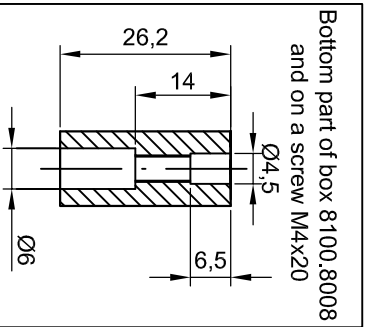

Section/Sezione B-B

Section/Sezione A-A

Section/Sezione C-C

Side/Lato B

Side/Lato A

Cover/Coperchio

Side/Lato C

Side/Lato D

Mod.	Dat.	Name
01.04.2014	E.L.	
07.06.2013	E.L.	

Detail	Desc.	Date	Name

S-8100 series, aluminum enclosures  
 154x64x36 STD-Grey RAL 7001  
 Cassette in alluminio, serie S-8100  
 154x64x36 STD-Grigio RAL 7001

**molex**

**8100.8008.0**

Mod. 15.06.03

Scala 1:2 (1:1)