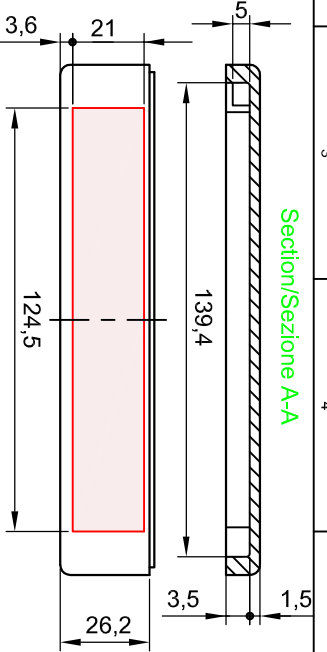

Section/Sezione B-B

Section/Sezione A-A

Section/Sezione C-C

Side/Lato B

Side/Lato A

Cover/Coperchio

Side/Lato C

Side/Lato D

Mod.	Dat.	Name
01.04.2014	E.L.	
07.06.2013	E.L.	

Detail	Desc.	Date	Name

S-8100 series, aluminum enclosures  
 154x64x36 STD-Grey RAL 7001  
 Cassette in alluminio, serie S-8100  
 154x64x36 STD-Grigio RAL 7001

**molex**

**8100.8008.0**

Mod. 15.06.03

Scala 1:2 (1:1)