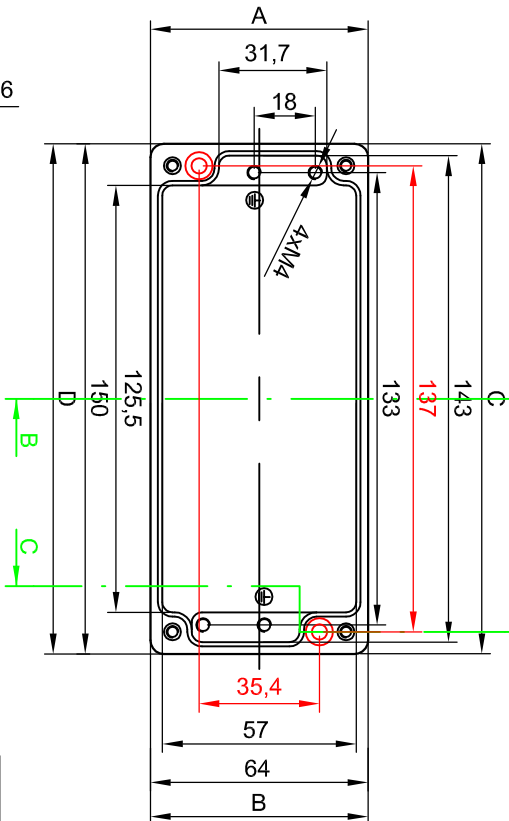

Section/Sezione B-B

Section/Sezione A-A

Section/Sezione C-C

Side/Lato B

Side/Lato A

Cover/Coperchio

Side/Lato C

Side/Lato D

Mod.	Dat.	Name
01.04.2014	E.L.	
07.06.2013	E.L.	

Detail	Desc.	Date	Name

S-8100 series, aluminum enclosures  
 154x64x36 STD-Grey RAL 7001  
 Cassette in alluminio, serie S-8100  
 154x64x36 STD-Grigio RAL 7001

**molex**

**8100.8008.0**

Mod. 15.06.03

Scala 1:2 (1:1)