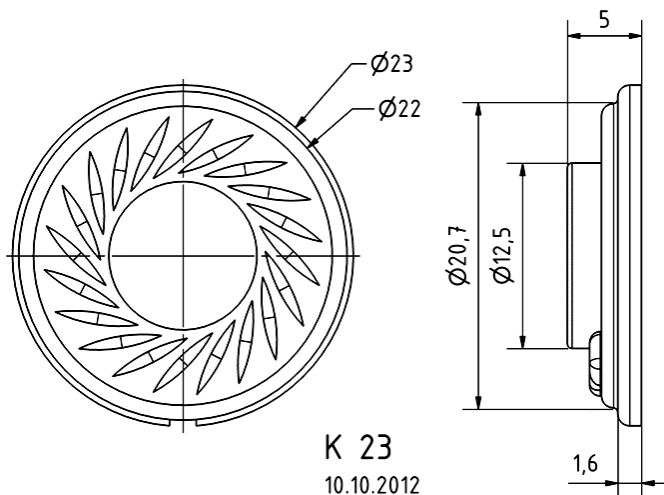

# K 23 - 8 Ohm

Art. No. 2820

---

**2,3 cm (0,9") Kleinlautsprecher** mit Mylar-membran und rundem Metallkorb. Geringe Baugröße, deshalb geeignet zur Signalausgabe in Geräten, in denen wenig Platz zur Verfügung steht. Der Anschluss erfolgt über rückseitig angebrachte Lötstellen.

\*) IP-Schutzklasse für Frontseite bei Einbau in ein abgedichtetes Gehäuse

**2.3 cm (0.9") miniature speaker** with Mylar diaphragm and round metal basket. Thanks to its small dimensions, suitable for signal output in equipment, where space is at a premium. Connection via soldering points on rear side.

# K 23 - 8 Ohm

Art. No. 2820

**Technische Daten / Technical data**

Nennbelastbarkeit Rated power	0,3 W
Musikbelastbarkeit Maximum power	0,5 W
Nennimpedanz Z Nominal impedance Z	8 Ohm
Übertragungsbereich Frequency response	420–20000 Hz
Mittlerer Schalldruckpegel Mean sound pressure level	79 dB (1 W/1 m)
Resonanzfrequenz $f_s$ Resonance frequency $f_s$	750 Hz
Schwingspuldurchmesser Voice coil diameter	10,4 mm
Wickelhöhe Height of winding	1,5 mm
Schallwandöffnung Cutout diameter	21 mm
Gewicht netto Net weight	0,004 kg
Schutzklasse Protective system	IP 64 *)
Temperaturbereich Temperature range	-25 ... 70 °C