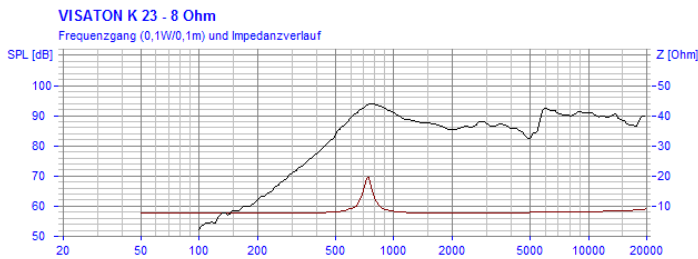

# K 23 - 8 Ohm

Art. No. 2820

---

**2,3 cm (0,9") Kleinlautsprecher** mit Mylar-membran und rundem Metallkorb. Geringe Baugröße, deshalb geeignet zur Signalausgabe in Geräten, in denen wenig Platz zur Verfügung steht. Der Anschluss erfolgt über rückseitig angebrachte Lötstellen.

\*) IP-Schutzklasse für Frontseite bei Einbau in ein abgedichtetes Gehäuse

**2.3 cm (0.9") miniature speaker** with Mylar diaphragm and round metal basket. Thanks to its small dimensions, suitable for signal output in equipment, where space is at a premium. Connection via soldering points on rear side.

# K 23 - 8 Ohm

Art. No. 2820

**Technische Daten / Technical data**

Nennbelastbarkeit Rated power	0,3 W
Musikbelastbarkeit Maximum power	0,5 W
Nennimpedanz Z Nominal impedance Z	8 Ohm
Übertragungsbereich Frequency response	420–20000 Hz
Mittlerer Schalldruckpegel Mean sound pressure level	79 dB (1 W/1 m)
Resonanzfrequenz $f_s$ Resonance frequency $f_s$	750 Hz
Schwingspuldurchmesser Voice coil diameter	10,4 mm
Wickelhöhe Height of winding	1,5 mm
Schallwandöffnung Cutout diameter	21 mm
Gewicht netto Net weight	0,004 kg
Schutzklasse Protective system	IP 64 *)
Temperaturbereich Temperature range	-25 ... 70 °C