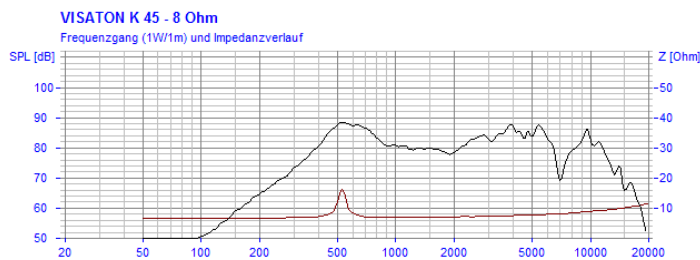

# K 45 - 8 Ohm

Art. No. 2849

---

**4,5 cm (1,8") Kleinlautsprecher** mit Kunststoffmembran (Mylar) und Metallkorb. Geringe Baugröße, deshalb geeignet zur Signalausgabe in Geräten und Anlagen, in denen wenig Platz zur Verfügung steht.

**4.5 cm (1.8") miniature speaker** with plastic diaphragm (Mylar) and metal basket. Thanks to its compact dimensions, suitable for signal output in machines and other equipment where space is at a premium.

## Technische Daten / Technical data

Nennbelastbarkeit Rated power	1 W
Musikbelastbarkeit Maximum power	2 W
Nennimpedanz Z Nominal impedance Z	8 Ohm
Übertragungsbereich Frequency response	300–14000 Hz
Mittlerer Schalldruckpegel Mean sound pressure level	83 dB (1 W/1 m)
Resonanzfrequenz $f_s$ Resonance frequency $f_s$	520 Hz
Obere Polplattenhöhe Height of front pole-plate	1,5 mm
Schwingspulendurchmesser Voice coil diameter	14 mm
Wickelhöhe Height of winding	2,5 mm
Schallwandöffnung Cutout diameter	41,5 mm
Gewicht netto Net weight	0,046 kg
Temperaturbereich Temperature range	-25 ... 70 °C