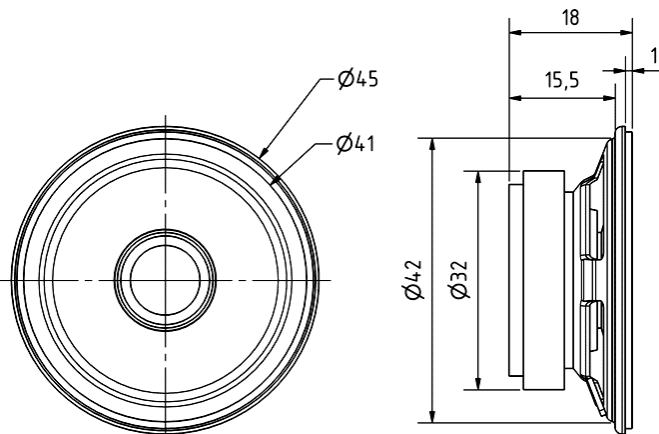

K 45 - 8 Ohm

Art. No. 2849

K 45
08.10.2012