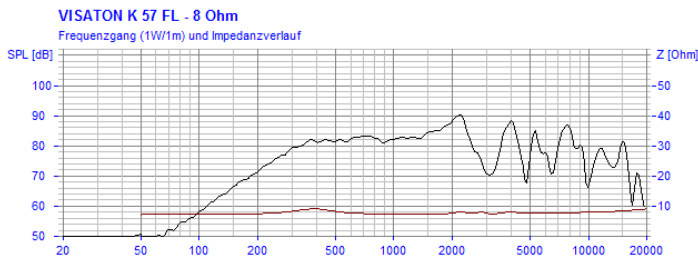

K 57 FL - 8 Ohm

Art. No. 2952

5,7 cm (2,2") Kleinlautsprecher mit Kunststoffmembran (Mylar) und Metallkorb. Äußerst flache Bauweise, deshalb geeignet zur Signalausgabe in Geräten und Anlagen, in denen die Einbautiefe beschränkt ist. Der Anschluss erfolgt über rückseitig angebrachte Lötstellen.

*) IP-Schutzklasse für Frontseite bei Einbau in ein abgedichtetes Gehäuse

5.7 cm (2.2") miniature speaker with plastic diaphragm (Mylar) and metal basket. Thanks to its very flat design, suitable for signal output in machines and other equipment where installation depth is limited. Connection via soldering points on rear side.

*) IP protection class for front side when built into a sealed enclosure

K 57 FL - 8 Ohm

Art. No. 2952

Technische Daten / Technical data

Nennbelastbarkeit Rated power	1 W
Musikbelastbarkeit Maximum power	2 W
Nennimpedanz Z Nominal impedance Z	8 Ohm
Übertragungsbereich Frequency response	220–16000 Hz
Mittlerer Schalldruckpegel Mean sound pressure level	83 dB (1 W/1 m)
Resonanzfrequenz f_s Resonance frequency f_s	350 Hz
Schwingspuldurchmesser Voice coil diameter	14 mm
Wickelhöhe Height of winding	1,5 mm
Schallwandöffnung Cutout diameter	52 mm
Gewicht netto Net weight	0,18 kg
Schutzklasse Protective system	IP 65 *)