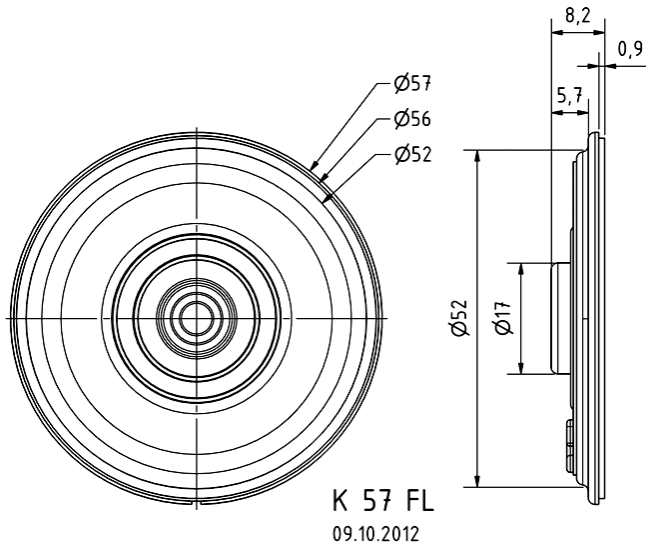

K 57 FL - 8 Ohm

Art. No. 2952

5,7 cm (2,2") Kleinlautsprecher mit Kunststoffmembran (Mylar) und Metallkorb. Äußerst flache Bauweise, deshalb geeignet zur Signalausgabe in Geräten und Anlagen, in denen die Einbautiefe beschränkt ist. Der Anschluss erfolgt über rückseitig angebrachte Lötstellen.

*) IP-Schutzklasse für Frontseite bei Einbau in ein abgedichtetes Gehäuse

5.7 cm (2.2") miniature speaker with plastic diaphragm (Mylar) and metal basket. Thanks to its very flat design, suitable for signal output in machines and other equipment where installation depth is limited. Connection via soldering points on rear side.

*) IP protection class for front side when built into a sealed enclosure

K 57 FL - 8 Ohm

Art. No. 2952

Technische Daten / Technical data

Nennbelastbarkeit Rated power	1 W
Musikbelastbarkeit Maximum power	2 W
Nennimpedanz Z Nominal impedance Z	8 Ohm
Übertragungsbereich Frequency response	220–16000 Hz
Mittlerer Schalldruckpegel Mean sound pressure level	83 dB (1 W/1 m)
Resonanzfrequenz f_s Resonance frequency f_s	350 Hz
Schwingspuldurchmesser Voice coil diameter	14 mm
Wickelhöhe Height of winding	1,5 mm
Schallwandöffnung Cutout diameter	52 mm
Gewicht netto Net weight	0,18 kg
Schutzklasse Protective system	IP 65 *)