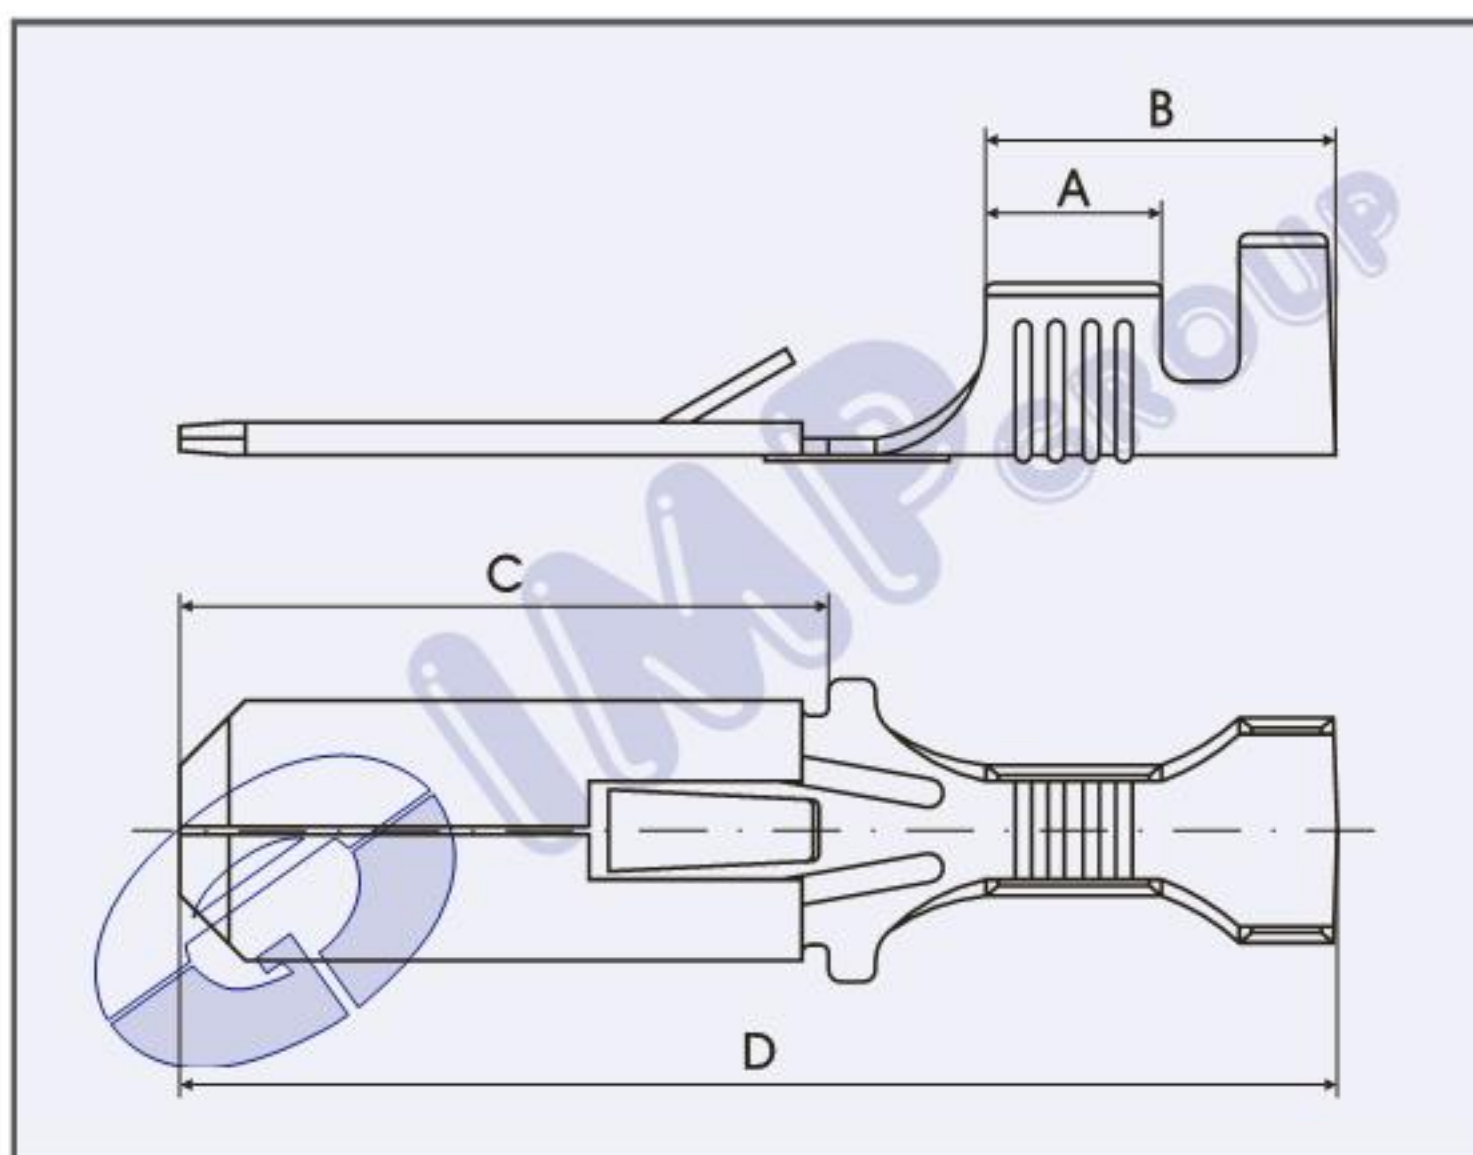

TERMINALI MASCHIO 6.3 x 0.8 mm
PER CONNESSIONI MULTIPLE

MALE TERMINALS 6.3 x 0.8 mm
FOR MULTIPLE CONNECTIONS

COSSES MALES 6.3 x 0.8 mm
POUR CONNEXIONS MULTIPLES

FLACHSTECKER 6.3 x 0.8 mm
FÜR VIELFACHANSCHLUSSE

Sezione cavo Wire range Section câble Nennquerschnitt mm ²	Ø Isolante Ø Insulation Ø Gaine Ø Isol. mm	Spess.materiale Material thick Epaisseur matériel Material dicke mm	A	B	C	D	Codice - Part No Code - Teile Nr.		Materiale Material Matériel Material
							Bag 5.000 Pcs.	Reel 8.000 Pcs.	
0,25 - 0,75	1,5 - 2,2	0,38	4,6	8,2	15,8	28,0	671/6.00.9	671/6.00.9	Cu Zn
							671/6.00.3	671/6.00.3	Cu Zn gal Sn

Sezione cavo Wire range Section câble Nennquerschnitt mm ²	Ø Isolante Ø Insulation Ø Gaine Ø Isol. mm	Spess.materiale Material thick Epaisseur matériel Material dicke mm	A	B	C	D	Codice - Part No Code - Teile Nr.		Materiale Material Matériel Material
							Bag 5.000 Pcs.	Reel 4.000 Pcs.	
0,5 - 1,5	1,9 - 3,3	0,38	4,3	8,5	15,8	28,0	671/2.00.9	671/2.00.3	Cu Zn
							671/2.01.9	671/2.01.3	Cu Zn gal Sn

Sezione cavo Wire range Section câble Nennquerschnitt mm ²	Ø Isolante Ø Insulation Ø Gaine Ø Isol. mm	Spess.materiale Material thick Epaisseur matériel Material dicke mm	A	B	C	D	Codice - Part No Code - Teile Nr.		Materiale Material Matériel Material
							Bag 5.000 Pcs.	Reel 3.500 Pcs.	
1 - 2,5	2,5 - 4	0,38	4,3	8,5	15,8	28,0	671.00.9	671.00.3	Cu Zn
							671.01.9	671.01.3	Cu Zn gal Sn