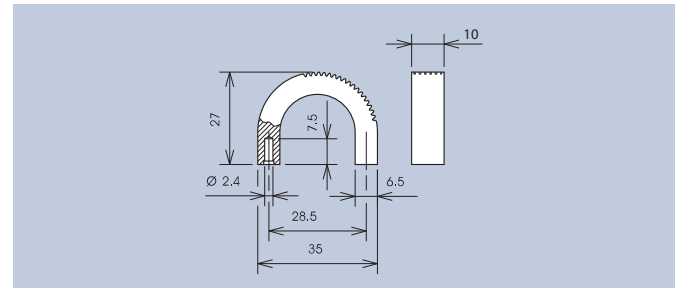

3210.1003 / 3210.1004