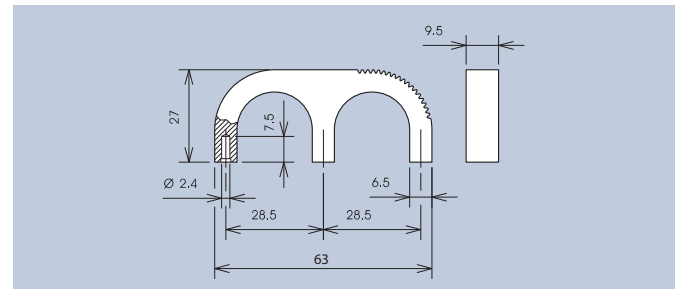

3210.2003 / 3210.2004