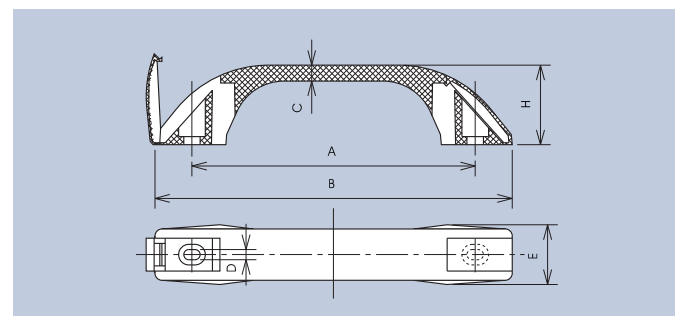

### Technical Data

Material: PPN black  
Carrying capacity: see shedule

Tragegriff für besondere ergonomische Anforderungen. Die gewölbte Form und der abgerundete Querschnitt tragen diesem Gesichtspunkt Rechnung. Die Befestigung erfolgt von vorn und wird durch bewegliche Klappen abgedeckt.

Carrying handle for special ergonomic requirements. The curved shape and the rounded cross-section take this requirement into account. The handle is mounted from the front. The mounts are covered by removable flaps.