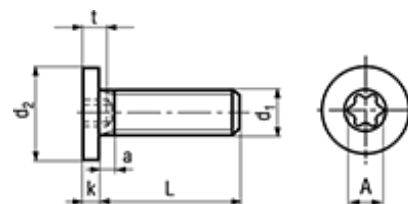

~08.8

BN 9524

Hexalobular (6 Lobe) socket flat head screws

with special low head, fully threaded

Steel ~08.8

zinc plated blue

i Fasteners to the given specification have a reduced loadability due to the head geometry according to ISO 898-1.

Article#	d ₁	d ₂	k max.	a min.	a max.		t max.	A~	L
3555988	M2	4	1,27	0,5	1,2	X5	0,9	1,5	4
3555989									5
3555990									6
3555991									8
3555993									10
3555994	M2,5	5	1,37	0,5	1,35	X6	1	1,8	4
3555995									5
3555996									6
3555997									8
3555998									10
3556000									12
3645732									16
3645733									20
3645734	M3	6	1,37	0,5	1,5	X8	1,1	2,4	4
3271396									5
3271397									6
3271398									8
3271399									10
3271400									12
3271401									16
3271402									20
3645737									25
3645738									30
3271405	M4	8	1,5	1	2,1	X10	1,5	2,8	5

Article#	d ₁	d ₂	k max.	a min.	a max.		t max.	A~	L
3060005	M4	8	1,5	1	2,1	X10	1,5	2,8	6
3060007									8
3060009									10
3271407									12
3271408									16
3271409									20
3645739									25
3645740									30
3060010	M5	9	1,5	1	2,2	X15	1,8	3,4	6
3060012									8
3060013									10
3060014									12
3060015									16
3271411									20
3271412									25
3645741									30
3645742	M6	10	1,5	1	2,4	X20	2,1	3,9	6
3060016									8
3060017									10
3060018									12
3060019									16
3060021									20
3271413									25
3271414									30
3645743									35
3645744									40
3060022	M8	13	1,5	1,5	3	X25	2,4	4,5	8
3060023									10
3060024									12
3060026									16
3060028									20
3271415									25
3271416									30
3271417	M10	16	1,5	1,5	3	X30	2,7	5,6	10
3271418									12
3271419									16
3271420									20
3271421									25
3271422									30