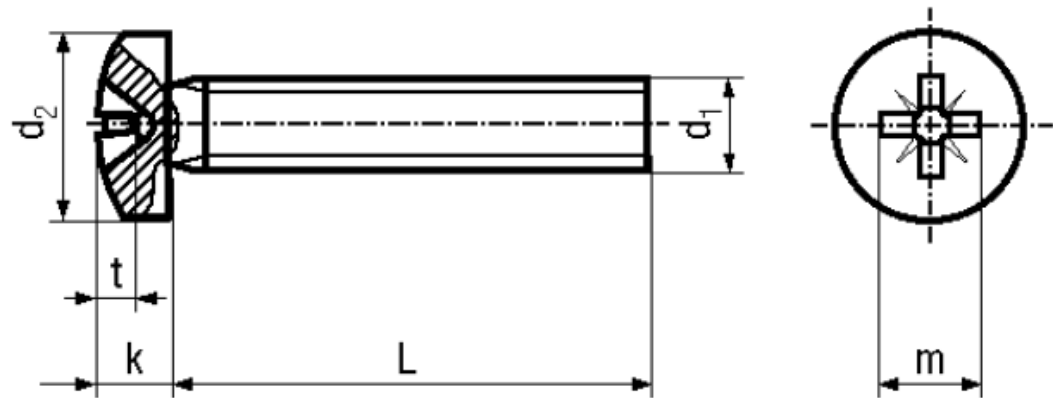

## BN 81882

Cross recessed pan head screws  
Pozidriv Z

DIN 7985 A  
~ISO 7045  
~UNI 7687

Material  Quality

### Article No. - 3060722

$d_1$	M3
L	25
$d_2$ max.	6
k max.	2,52
Pozidriv	1
m~	3
t max.	1,93
t min.	1,68

DIN 7985: Standard withdrawn

Screwdriver Bits 1/4": BN 31514 and BN 31516 / CG 1.